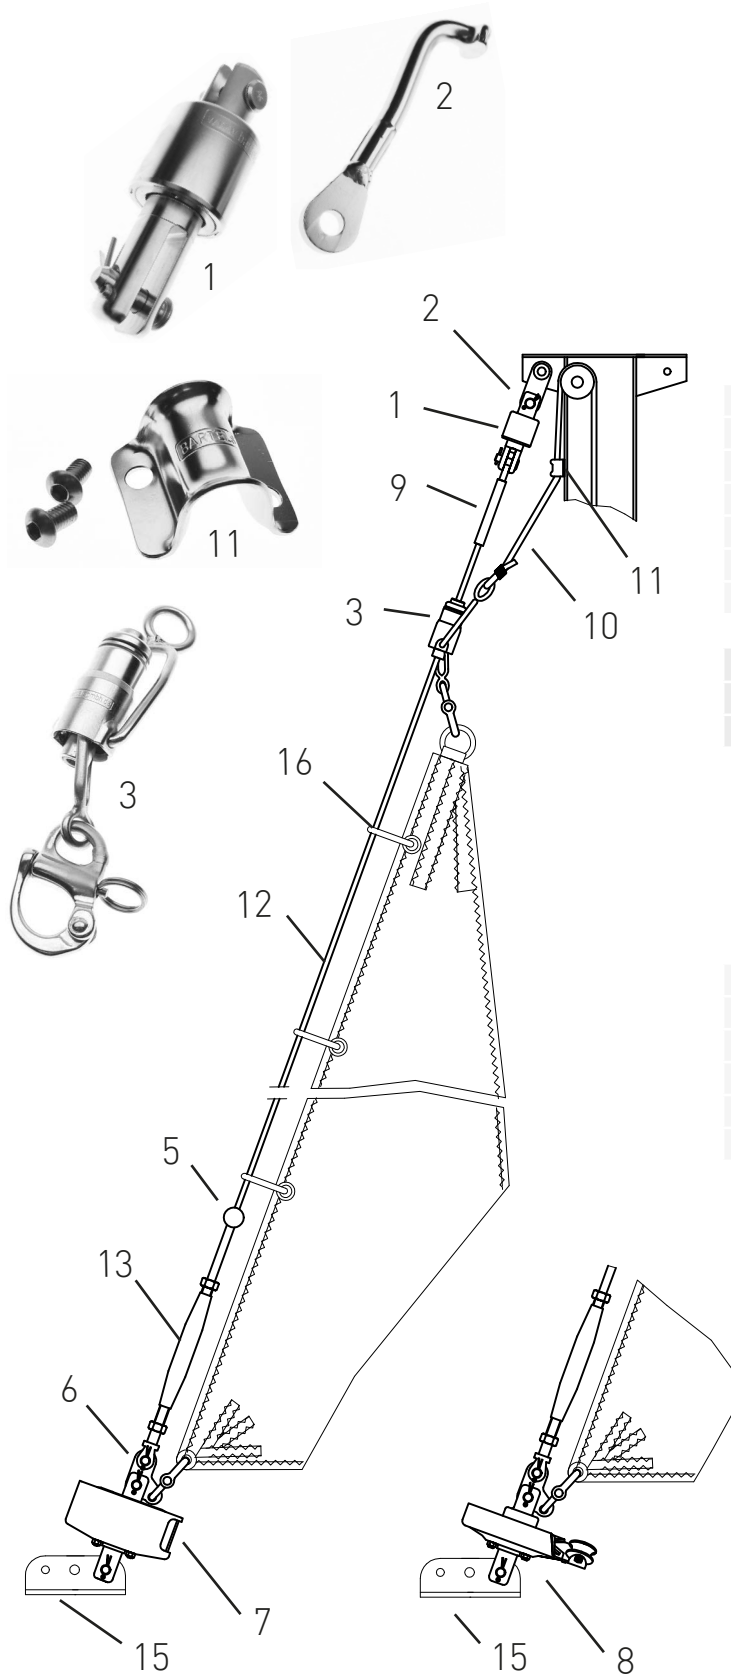

## Basisangebot für Surprise

Gerne erstellen wir Ihnen ein individuelles Angebot für Ihr Schiff

C1-111-1

C1-112-1

Segelfläche: 17 m<sup>2</sup>  
 Verdrängung: 1,4 t  
 Vorstag Ø: 5 mm  
 Vorstagslänge: ca. 8,5 m

	Artikelnummer
1	Stagwirbel STW I
2	T-Toggle T5-70
3	Fallschlitten FS I
5	Stopperkugel SS2535S
6	Dreilochscheibe mit Schnappschäkel 18/9-S
7	Fockroller Classic F II
8	Fockroller Endlos FE II

<b>Richtpreis inkl. 19% MwSt.</b>	
<b>mit Fockroller Standard - F II</b>	<b>767 EUR</b>
<b>mit Fockroller Endlos - FE II</b>	<b>773 EUR</b>