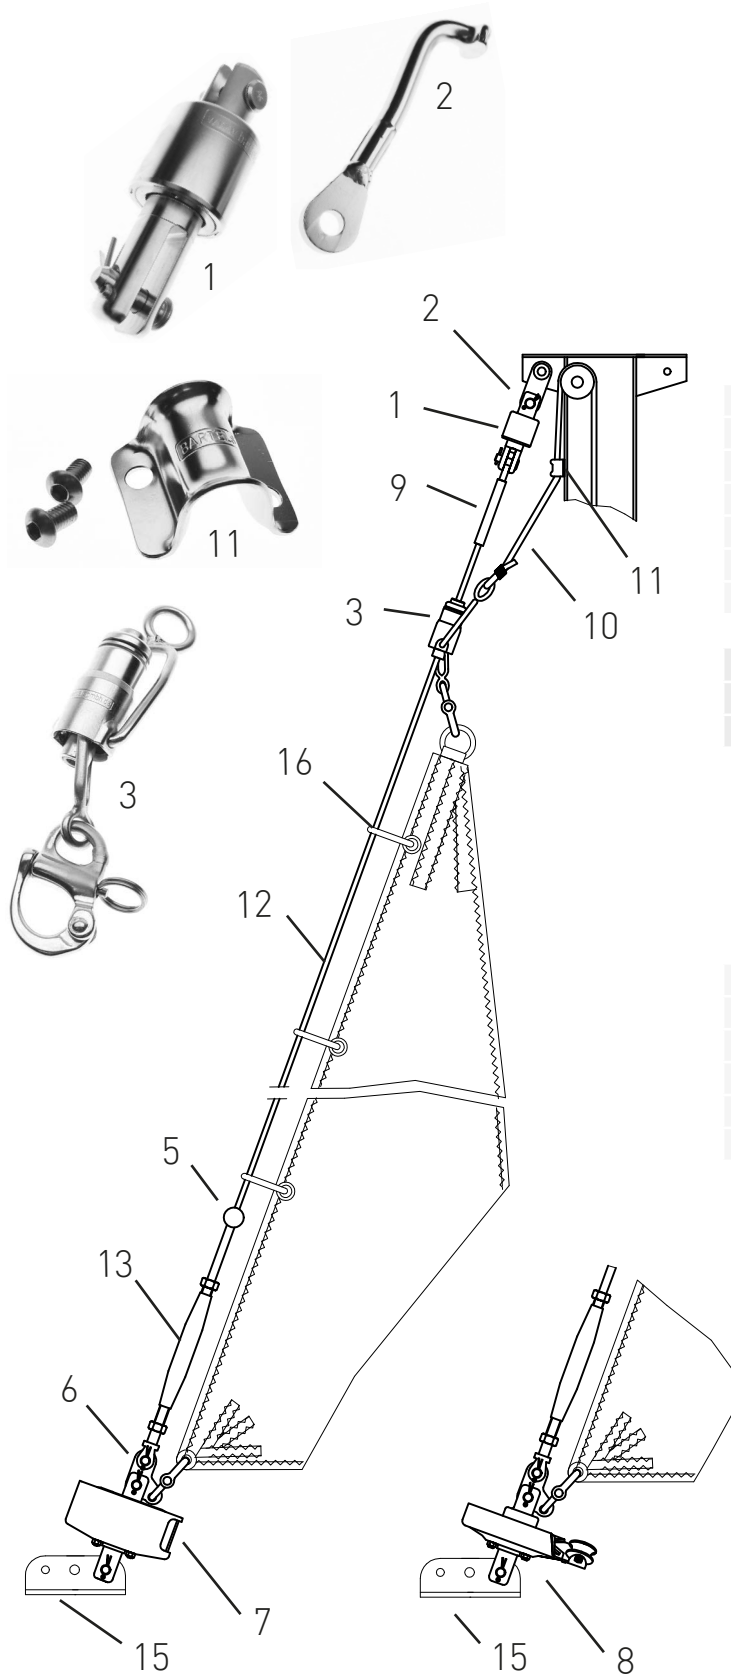

Basisangebot für Surprise

Gerne erstellen wir Ihnen ein individuelles Angebot für Ihr Schiff

C1-111-1

C1-112-1

Segelfläche: 17 m²
 Verdrängung: 1,4 t
 Vorstag Ø: 5 mm
 Vorstaglänge: ca. 8,5 m

| | Artikelnummer |
|---|---|
| 1 | Stagwirbel STW I |
| 2 | T-Toggle T5-70 |
| 3 | Fallschlitten FS I |
| 5 | Stopperkugel SS2535S |
| 6 | Dreilochscheibe mit Schnappschäkel 18/9-S |
| 7 | Fockroller Classic F II |
| 8 | Fockroller Endlos FE II |

| | |
|---------------------------------------|----------------|
| Richtpreis inkl. 19% MwSt. | |
| mit Fockroller Standard - F II | 767 EUR |
| mit Fockroller Endlos - FE II | 773 EUR |

(Richtpreis gilt für o.a. Einzelteile ab Werk Markdorf (EXW).
 Ohne Montage, Leine, Leinenführung, Vorstag, Konfektionieren, Pütting, Verlängerungen, Verpackung, weiteres Zubehör.)

Zubehör / Leinenführung / Vorstag

Artikel-
nummer

Preis inkl.
19% MwSt.

Endlosleine gespleißt

Hinweis: Weitere Längen bzw. individuelle Anfertigung auf Anfrage

| | | |
|--|------------|-----------|
| Ø 6 mm / Länge 2 x 4 m (Farbe: weißblau/ dunkelblau) | LE-D6-L8 | 43,20 EUR |
| Ø 6 mm / Länge 2 x 5 m (Farbe: weißblau/ dunkelblau) | LE-D6-L10 | 44,24 EUR |
| Ø 8 mm / Länge 2 x 6 m (Farbe: weißblau/ dunkelblau) | LE-D8-L12 | 56,41 EUR |
| Ø 8 mm / Länge 2 x 8 m (Farbe: weißblau/ dunkelblau) | LE-D8-L16 | 59,26 EUR |
| Ø 10 mm / Länge 2 x 9 m (Farbe: weißblau/ dunkelblau) | LE-D10-L18 | 79,00 EUR |
| Ø 10 mm / Länge 2 x 10 m (Farbe: weißblau/ dunkelblau) | LE-D10-L20 | 80,21 EUR |