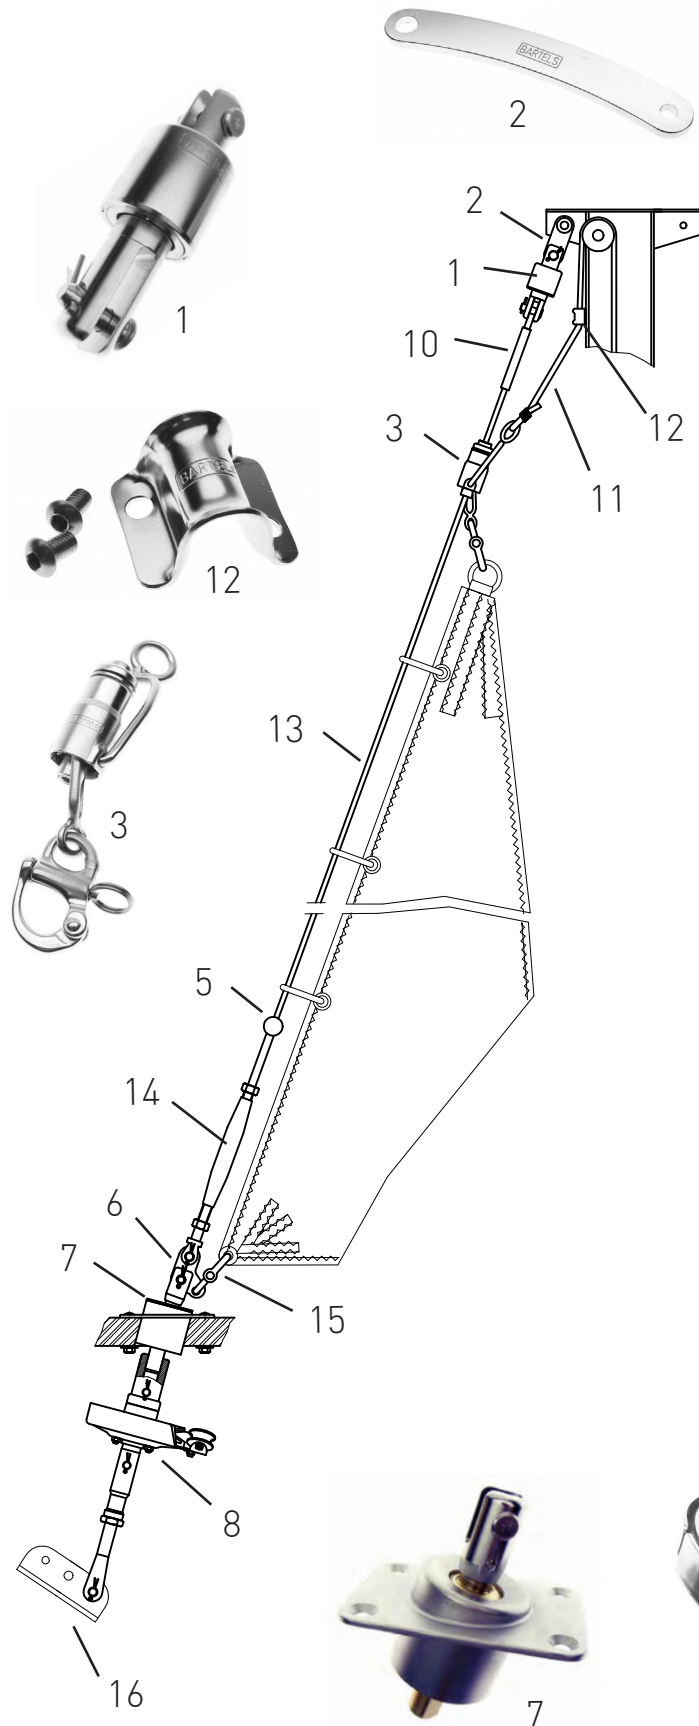

Segelfläche: 15 m<sup>2</sup>  
 Verdrängung: 1,9 t  
 Vorstag Ø: 7 mm  
 Vorstagslänge: 7,3m

	Artikelnummer	
1	Stagwirbel	STW II-6
2	Lasche gebogen, Länge 150 mm	L150
3	Fallschlitten	FS II-D-7
5	Stopperkugel	HD02839
6	Dreilochscheibe mit Schnappschäkel	18/9-F-S
7	Decksdurchführung mit Doppelkardan	DD I
8	Fockroller Endlos	FE II-2

Richtpreis inkl. 19% MwSt.	
mit Fockroller Trommel - F II-2	1.355 EUR
mit Fockroller Endlos - FE II-2	1.362 EUR

(Richtpreis gilt für o.a. Einzelteile ab Werk Markdorf (EXW).  
 Ohne Montage, Leine, Leinenführung, Vorstag, Konfektionieren, Pütting, Verlängerungen, Verpackung, weiteres Zubehör.)

Gerne erstellen wir für Sie ein individuelles Angebot.

10	Augterminal	
11	Fall	
12	Bockrolle oder Fallführungsauge	
13	Anfertigung Drahtvorstag (1x19 / 7mm / L 6,7m (Bolzen-Bolzen) / M12 Wantenspanner / Konfektionierung)	161,42 EUR
14	Wantenspanner	
15	Schnappschäkel	
16	Pütting	