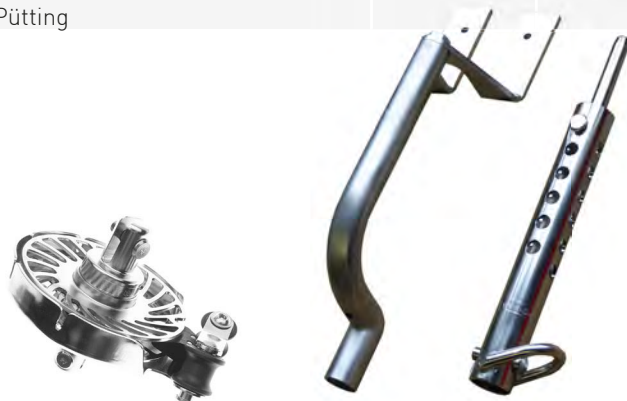

Segelfläche: 30 m²
 Verdrängung: 2,98 t
 Vorstag Ø: 6 mm
 Vorstagslänge: 11,84 m

	Artikel	Preis / EUR	
1	Stagwirbel	STW II-5	--
2	Lasche 50	L50-25-6	--
	oder T-Toggle T6-90		
3	Fallschlitten	FS II-DK	--
4	Mitnehmer-Terminal für 5 mm Vorstag	37/39-5VST	--
	oder		
	Mitnehmer-Terminal für 6 mm Vorstag		
5	Stopperkugel	SS2535S	--
6	Dreilochscheibe mit Ring	18/10-II-R	--
8	Fockroller Endlos	FE III	--

Richtpreis inkl. 19% MwSt.		
mit Fockroller Endlos - FE III		1.307 EUR

[Richtpreis gilt für o.a. Einzelteile ab Werk Markdorf (EXW). Ohne Montage, Leine, Leinenführung, Vorstag, Konfektionieren, Pütting, Verlängerungen, Verpackung, weiteres Zubehör.]
 Gerne erstellen wir für Sie ein individuelles Angebot.

Zubehör / Leinenführung / Vorstag

Endlosleine gespleißt

Hinweis: Weitere Längen bzw. individuelle Anfertigung auf Anfrage

	Artikelnummer	Preis inkl. 19% MwSt.
Ø 6 mm / Länge 2 x 4 m (Farbe: weißblau/ dunkelblau)	LE-D6-L8	43,20 EUR
Ø 6 mm / Länge 2 x 5 m (Farbe: weißblau/ dunkelblau)	LE-D6-L10	44,24 EUR
Ø 8 mm / Länge 2 x 6 m (Farbe: weißblau/ dunkelblau)	LE-D8-L12	56,41 EUR
Ø 8 mm / Länge 2 x 8 m (Farbe: weißblau/ dunkelblau)	LE-D8-L16	59,26 EUR
Ø 10 mm / Länge 2 x 9 m (Farbe: weißblau/ dunkelblau)	LE-D10-L18	79,00 EUR
Ø 10 mm / Länge 2 x 10 m (Farbe: weißblau/ dunkelblau)	LE-D10-L20	80,21 EUR