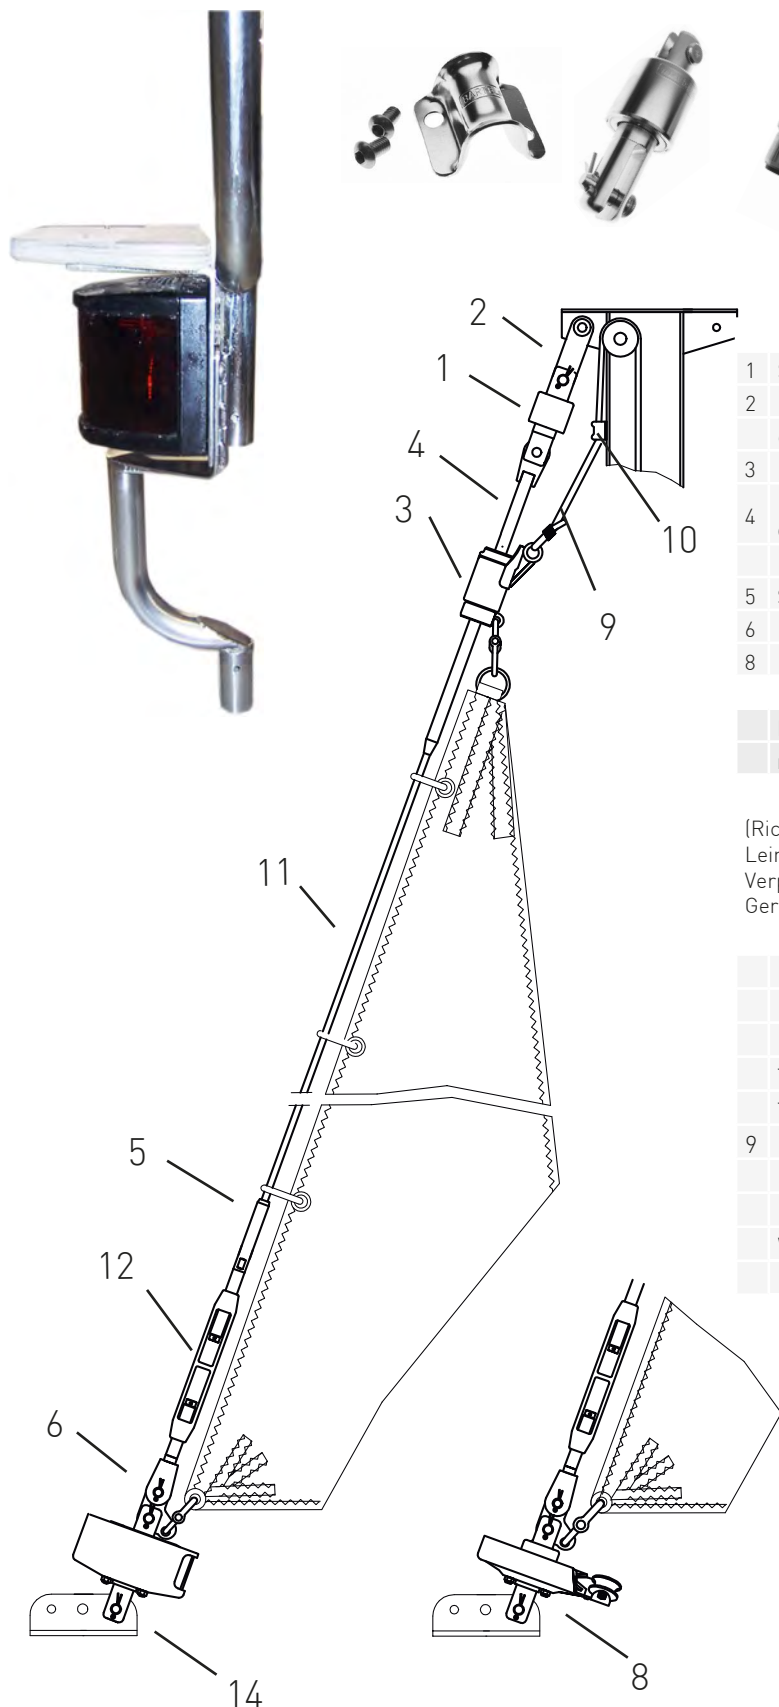

Segelfläche: 30 m²
 Verdrängung: 2,98 t
 Vorstag Ø: 6 mm
 Vorstagslänge: 11,84 m

	Artikel	Preis / EUR	
1	Stagwirbel	STW II-5	--
2	Lasche 50	L50-25-6	--
	oder T-Toggle T6-90		
3	Fallschlitten	FS II-DK	--
4	Mitnehmer-Terminal für 5 mm Vorstag	37/39-5VST	--
	oder		
	Mitnehmer-Terminal für 6 mm Vorstag		
5	Stopperkugel	SS2535S	--
6	Dreilochscheibe mit Ring	18/10-II-R	--
8	Fockroller Endlos	FE III	--

Hinweis: Bugkorb muss geändert werden		
Bugbeschlag	X99-1	136,93 EUR
Kuppelrohr	X99-2	94,54 EUR
Terminal D6 für Kuppelrohr	X99-3	47,60 EUR
T-Terminal mit Lasche	T6-90	40,00 EUR
9	Fall	
	Bockrolle oder Fallführungsauge	
	Drahtvorstag	
	Wantenspanner	
	Pütting	

Leinenführung entlang von Relingsstützen Ø 25 mm

Rollen doppelt / fix / innen	550-1	39,45 EUR
Rollen doppelt / fix / außen	580-1	45,22 EUR
Rollen doppelt / drehbar / innen	550-2	59,17 EUR
Rollen doppelt / drehbar / außen	580-2	67,82 EUR
Rollen einfach / fix / innen	550	34,81 EUR
Rollen einfach / fix / außen	580	41,10 EUR
Rollen einfach / drehbar / innen	567	52,21 EUR
Rollen einfach / drehbar / außen	578	61,65 EUR
Kugellagerblock mit Gummistopp zur Leinenumlenkung im Bereich des Cockpits (für Ø 6 - 8 mm Leine) Hinweis: Die gespleißte Endlosleine kann in den Block eingelegt werden	35250-601-06	29,24 EUR
Kugellagerblock mit Gummistopp zur Leinenumlenkung im Bereich des Cockpits (für Ø 10 mm Leine) Hinweis: Die gespleißte Endlosleine kann eingelegt werden	35250-602-06	33,80 EUR
Doppel Curryklemme zur Belegung der Endlosleine (für Ø 8 - 10 mm Leine) Hinweis: Die gespleißte Endlosleine kann eingelegt werden	23159	61,54 EUR
Fallenstopper zur Belegung der Endlosleine (bei Reffsystemen ab Baugröße V empfohlen) Hinweis: Zwei Fallenstopper müssen in der Endlosleine entgegengesetzt zueinander eingespleißt werden	SN66	119,00 EUR
Einfach Kammklemme mit Bügel (Steuerbord offen)	CL217	16,07 EUR
Einfach Curryklemme (für Ø 6 - 8 mm Leine)	SN22	20,71 EUR
Einfach Curryklemme (für Ø 10 - 12 mm Leine)	SN33	23,33 EUR