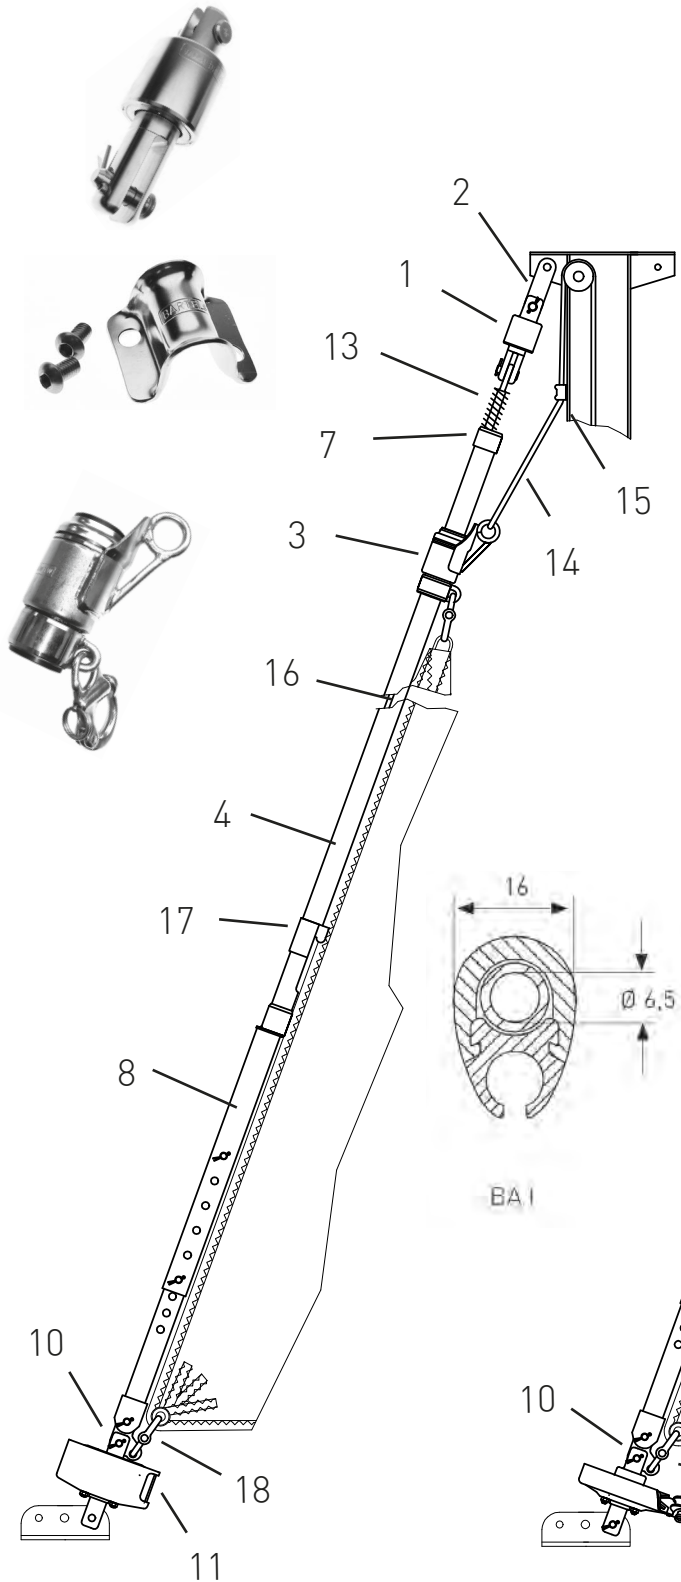

D1-111-1 (P,R)

D1-112-1 (P,R)

		Artikelnummer
1	Stagwirbel	STW I
2	Lasche 34 mm (alternativ Gabel oder Toggle)	L34-20-6
3	Fallschlitten	FS II
4	Profilvorstag BA I - 4 x 2 m (letztes Profilstück so kürzen, dass die Feder ca. 2 cm gespannt ist)	BA I
5	Kunststoffrohr 4 x 2 m	BA I-5
	Distanzstücke 3 x	BA I-8
	Einführung (Nr. 17) und Endkappe (Nr. 7)	EEB I
8	Rohrkupplungssatz (inkl. Profilschuh und Feder)	RKS I-BA I
	Augterminal mit Ring und Leine	A4-1
10	Dreilochscheibe mit Schnappschäkel	18/9-S
11	Fockroller Classic (Trommel)	F II
12	Fockroller Endlos	FE II

Endlosleine gespleißt

Hinweis: Weitere Längen bzw. individuelle Anfertigung auf Anfrage

Ø 6 mm / Länge 2 x 4 m (Farbe: weißblau/ dunkelblau)	LE-D6-L8	43,20 EUR
Ø 6 mm / Länge 2 x 5 m (Farbe: weißblau/ dunkelblau)	LE-D6-L10	44,24 EUR
Ø 8 mm / Länge 2 x 6 m (Farbe: weißblau/ dunkelblau)	LE-D8-L12	56,41 EUR
Ø 8 mm / Länge 2 x 8 m (Farbe: weißblau/ dunkelblau)	LE-D8-L16	59,26 EUR
Ø 10 mm / Länge 2 x 9 m (Farbe: weißblau/ dunkelblau)	LE-D10-L18	79,00 EUR
Ø 10 mm / Länge 2 x 10 m (Farbe: weißblau/ dunkelblau)	LE-D10-L20	80,21 EUR