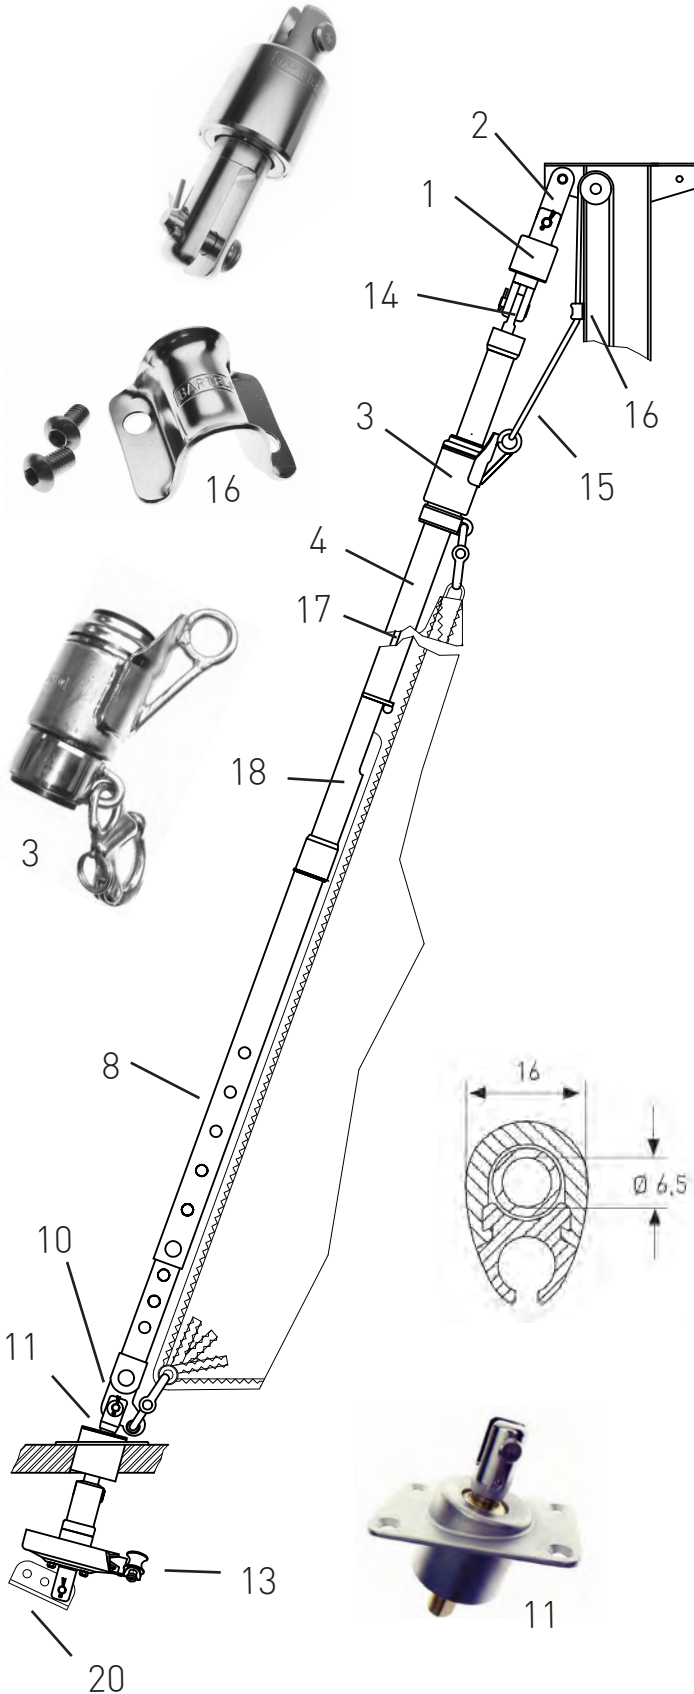

Segelfläche: 16,4 m²
 Verdrängung: 1,1 t
 Vorstag Ø: 5 mm
 Vorstagslänge: 9,5 m

		Artikelnummer
1	Stagwirbel	STW I
2	Gabel 48 mm	G48-20-3
3	Fallschlitten	FS II
4	Profilvorstag BA I - 10 m	BA I
	Kunststoffrohr 10 m	BA I-5
	Distanzstücke 4 x	BA I-8
	Einführung und Endkappe	EEB I
8	Rohrkupplungsatz (inkl. Profilschuh und Feder)	RKS I-BA I
	Augterminal mit Ring und Leine	A5-1
10	Dreilochscheibe mit Schnappschäkel	18/9-S
11	Decksdurchführung mit Doppelkardan	DD I
13	Fockroller Endlos (mit Gewindeanschluss)	FE II-2

Richtpreis inkl. 19% MwSt.
mit Fockroller Endlos - FE II-2 1.895 EUR

(Richtpreis gilt für o.a. Einzelteile ab Werk Markdorf (EXW).
 Ohne Montage, Leine, Leinenführung, Vorstag, Konfektionieren, Pütting, Verlängerungen, Verpackung, weiteres Zubehör.)

Endlosleine gespleißt

Hinweis: Weitere Längen bzw. individuelle Anfertigung auf Anfrage

Ø 6 mm / Länge 2 x 4 m (Farbe: weißblau/ dunkelblau)	LE-D6-L8	43,20 EUR
Ø 6 mm / Länge 2 x 5 m (Farbe: weißblau/ dunkelblau)	LE-D6-L10	44,24 EUR
Ø 8 mm / Länge 2 x 6 m (Farbe: weißblau/ dunkelblau)	LE-D8-L12	56,41 EUR
Ø 8 mm / Länge 2 x 8 m (Farbe: weißblau/ dunkelblau)	LE-D8-L16	59,26 EUR
Ø 10 mm / Länge 2 x 9 m (Farbe: weißblau/ dunkelblau)	LE-D10-L18	79,00 EUR
Ø 10 mm / Länge 2 x 10 m (Farbe: weißblau/ dunkelblau)	LE-D10-L20	80,21 EUR