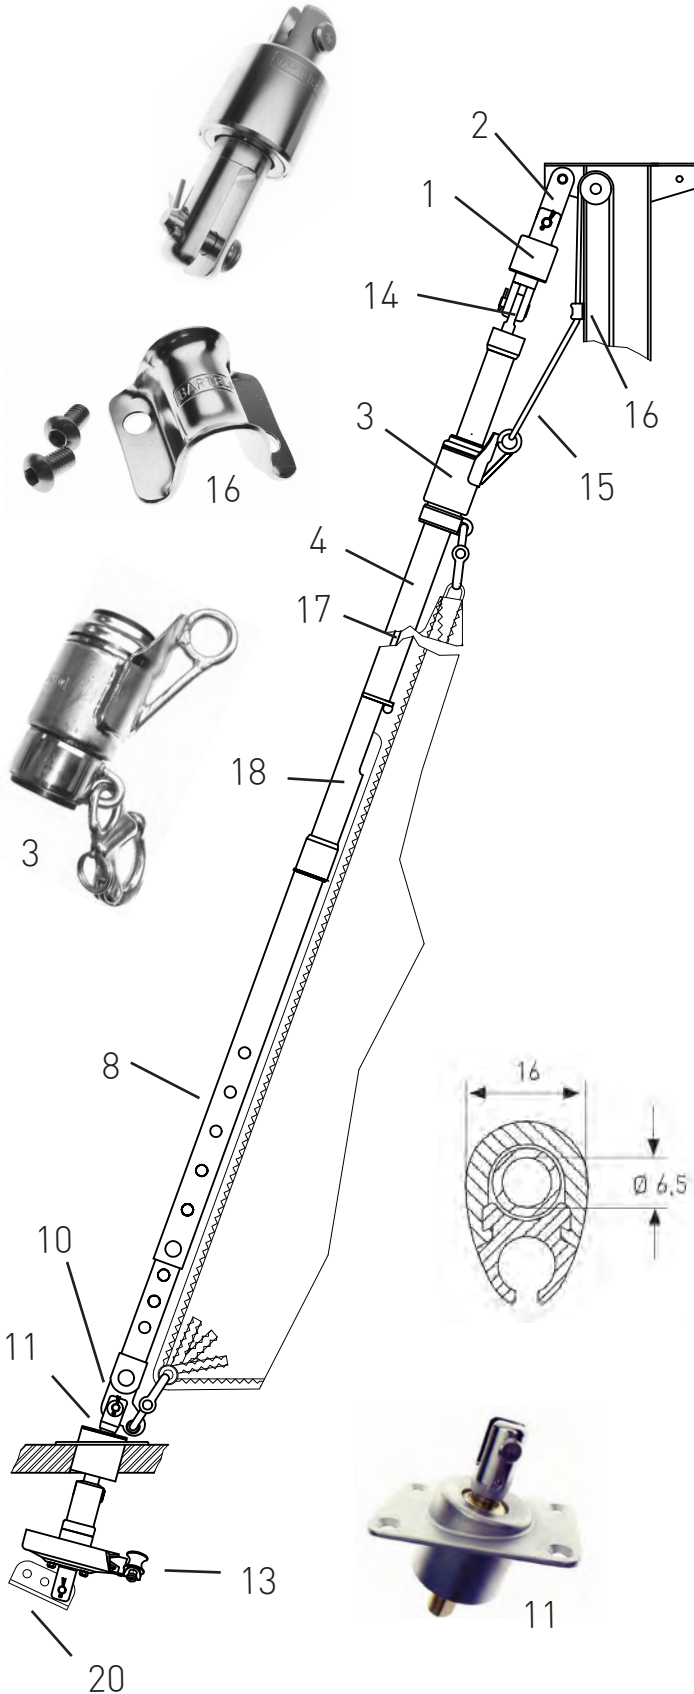

Segelfläche: 16,4 m²
 Verdrängung: 1,1 t
 Vorstag Ø: 5 mm
 Vorstagslänge: 9,5 m

	Artikelnummer
1	Stagwirbel STW I
2	Gabel 48 mm G48-20-3
3	Fallschlitten FS II
4	Profilvorstag BA I - 10 m BA I
	Kunststoffrohr 10 m BA I-5
	Distanzstücke 4 x BA I-8
	Einführung und Endkappe EEB I
8	Rohrkupplungsatz (inkl. Profilschuh und Feder) RKS I-BA I
	Augterminal mit Ring und Leine A5-1
10	Dreilochscheibe mit Schnappschäkel 18/9-S
11	Decksdurchführung mit Doppelkardan DD I
13	Fockroller Endlos (mit Gewindeanschluss) FE II-2

Richtpreis inkl. 19% MwSt.
mit Fockroller Endlos - FE II-2 1.895 EUR

(Richtpreis gilt für o.a. Einzelteile ab Werk Markdorf (EXW).
 Ohne Montage, Leine, Leinenführung, Vorstag, Konfektionieren, Pütting, Verlängerungen, Verpackung, weiteres Zubehör.)

Endlosleine gespleißt

Hinweis: Weitere Längen bzw. individuelle Anfertigung auf Anfrage

Ø 6 mm / Länge 2 x 4 m (Farbe: weißblau/ dunkelblau)	LE-D6-L8	43,20 EUR
Ø 6 mm / Länge 2 x 5 m (Farbe: weißblau/ dunkelblau)	LE-D6-L10	44,24 EUR
Ø 8 mm / Länge 2 x 6 m (Farbe: weißblau/ dunkelblau)	LE-D8-L12	56,41 EUR
Ø 8 mm / Länge 2 x 8 m (Farbe: weißblau/ dunkelblau)	LE-D8-L16	59,26 EUR
Ø 10 mm / Länge 2 x 9 m (Farbe: weißblau/ dunkelblau)	LE-D10-L18	79,00 EUR
Ø 10 mm / Länge 2 x 10 m (Farbe: weißblau/ dunkelblau)	LE-D10-L20	80,21 EUR