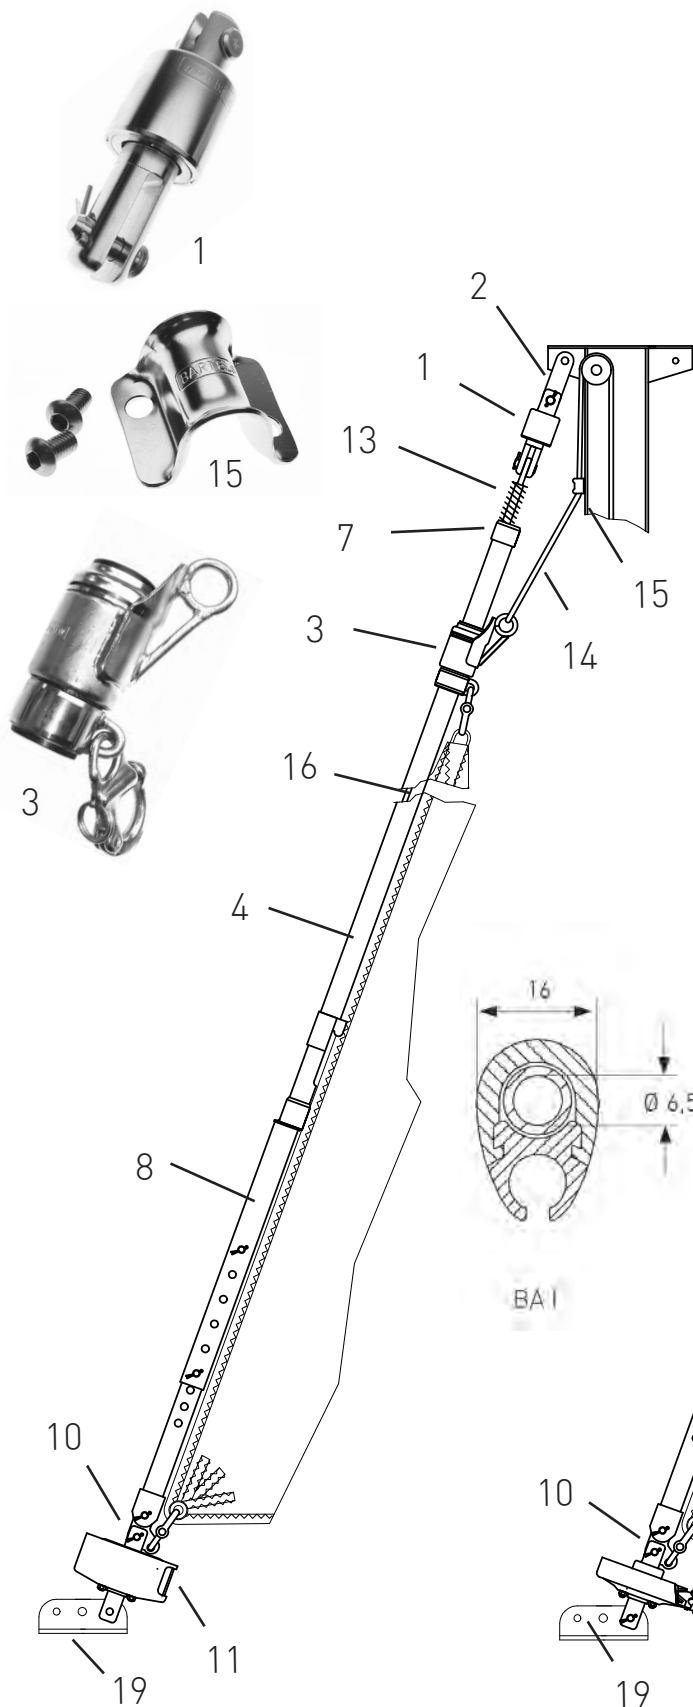

D1-111-1

D1-112-1

Segelfläche: 12m²
 Verdrängung: 0,76 t
 Vorstag Ø: 4 mm
 Vorstagslänge: ca. 7 m

	Artikelnummer
1	Stagwirbel STW I
2	Lasche 34 mm (alternativ Gabel oder Toggle) L34-20-6
3	Fallschlitten FS II
4	Profilvorstag BA I - 7 m BA I
	Kunststoffrohr 7 m BA I-5
	Distanzstücke 3 x BA I-8
	Einführung und Endkappe EEB I
8	Rohrkupplungssatz (inkl. Profilschuh und Feder) RKS I-BA I
	Augterminal mit Ring und Leine A4-1
10	Dreilochscheibe mit Schnappschäkel 18/9-S
11	Fockroller Classic F II
12	Fockroller Endlos FE II

Endlosleine gespleißt

Hinweis: Weitere Längen bzw. individuelle Anfertigung auf Anfrage

Ø 6 mm / Länge 2 x 4 m (Farbe: weißblau/ dunkelblau)	LE-D6-L8	43,20 EUR
Ø 6 mm / Länge 2 x 5 m (Farbe: weißblau/ dunkelblau)	LE-D6-L10	44,24 EUR
Ø 8 mm / Länge 2 x 6 m (Farbe: weißblau/ dunkelblau)	LE-D8-L12	56,41 EUR
Ø 8 mm / Länge 2 x 8 m (Farbe: weißblau/ dunkelblau)	LE-D8-L16	59,26 EUR
Ø 10 mm / Länge 2 x 9 m (Farbe: weißblau/ dunkelblau)	LE-D10-L18	79,00 EUR
Ø 10 mm / Länge 2 x 10 m (Farbe: weißblau/ dunkelblau)	LE-D10-L20	80,21 EUR