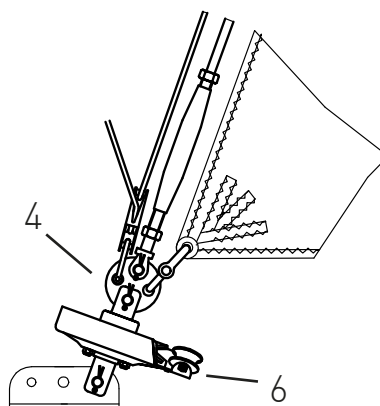

Basisangebot für Hansa-Jolle

Gerne erstellen wir Ihnen ein individuelles Angebot für Ihr Schiff

B1-111-1

B1-112-1

Segelfläche: 4,05 m²
Verdrängung:
Vorstag Ø: 4 mm
Vorstaglänge: 5,2 m

	Artikelnummer
1	Wirbel mit Drahtseilrolle WS I
2	Lasche 34 mm (alternativ Gabel oder Toggle) L34-20-6
3	Talje T2F
4	Vierlochscheibe 17/2
5	Fockroller Classic F I
6	Fockroller Endlos FE I

Richtpreis inkl. 19% MWSt.	
mit Fockroller Classic - F I	464 EUR
mit Fockroller Endlos - FE I	529 EUR

(Richtpreis gilt für o.a. Einzelteile ab Werk Markdorf (EXW).
Ohne Montage, Leine, Leinenführung, Vorstag, Konfektionieren, Pütting, Verlängerungen, Verpackung, weiteres Zubehör.)

Gerne erstellen wir für Sie ein individuelles Angebot.

7	Augterminal	
8	Fall	
9	Drahtvorstag	
10	Wantenspanner