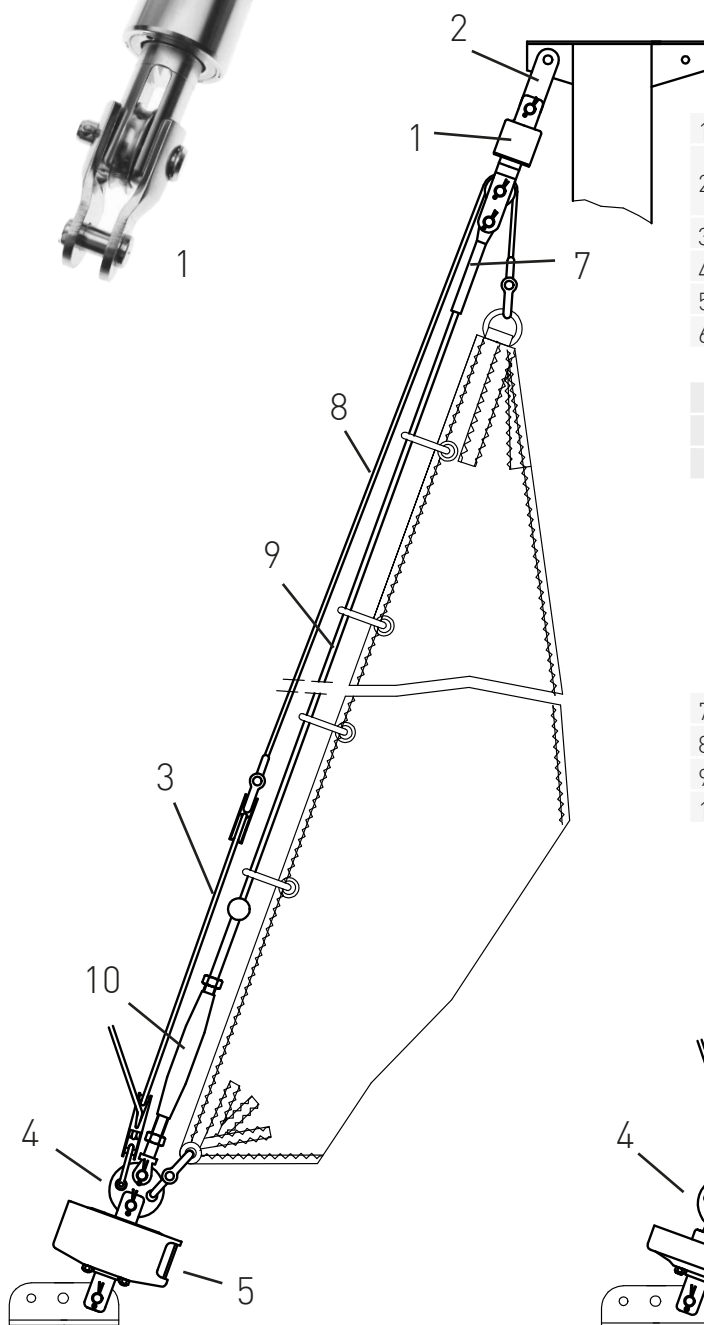

# Basisangebot für Hansa-Jolle

Gerne erstellen wir Ihnen ein individuelles Angebot für Ihr Schiff

B1-111-1

B1-112-1

Segelfläche: 4,05 m<sup>2</sup>  
 Verdrängung:  
 Vorstag Ø: 4 mm  
 Vorstaglänge: 5,2 m

	Artikelnummer
1	Wirbel mit Drahtseilrolle WS I
2	Lasche 34 mm (alternativ Gabel oder Toggle) L34-20-6
3	Talje T2F
4	Vierlochscheibe 17/2
5	Fockroller Classic F I
6	Fockroller Endlos FE I

<b>Richtpreis inkl. 19% MWSt.</b>	
<b>mit Fockroller Classic - F I</b>	<b>464 EUR</b>
<b>mit Fockroller Endlos - FE I</b>	<b>529 EUR</b>

## Bedienleine Fockroller Classic

	Artikelnummer	Preis inkl. 19% MwSt.
Ø 4 mm / Länge 10 m (Farbe: dunkelblau)	L-D4-L10	7,50 EUR
Ø 6 mm / Länge 16 m (Farbe: dunkelblau)	L-D6-L16	28,32 EUR
Ø 8 mm / Länge 22 m (Farbe: dunkelblau)	L-D8-L22	42,46 EUR
Ø 10 mm / Länge 28 m (Farbe: dunkelblau)	L-D10-L28	86,80 EUR