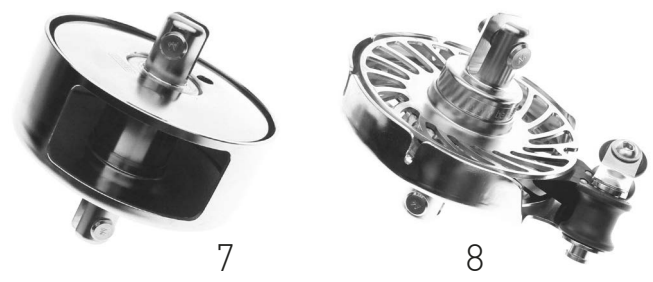

Basisangebot für Surprise

Gerne erstellen wir Ihnen ein individuelles Angebot für Ihr Schiff

C1-111-2

C1-112-2

Segelfläche: 17 m²
Verdrängung: 1,4 t
Vorstag Ø: 5 mm
Vorstaglänge: ca. 8,5 m

	Artikelnummer
1	Stagwirbel STW I
2	T-Toggle T5-70
3	Fallschlitten FS I
5	Stopperkugel SS2535S
6	Dreilochscheibe mit Schnappschäkel 18/9-S
7	Fockroller Classic F II
8	Fockroller Endlos FE II

Richtpreis inkl. 19% MwSt.	
mit Fockroller Standard - F II	785 EUR
mit Fockroller Endlos - FE II	804 EUR

(Richtpreis gilt für o.a. Einzelteile ab Werk Markdorf (EXW).
Ohne Montage, Leine, Leinenführung, Vorstag, Konfektionieren, Pütting, Verlängerungen, Verpackung, weiteres Zubehör.)

Gerne erstellen wir für Sie ein individuelles Angebot.

10	Fall	
11	Bockrolle oder Fallführungsauge	
12	Drahtvorstag	
13	Wantenspanner	
15	Pütting	
16	Stagreiter