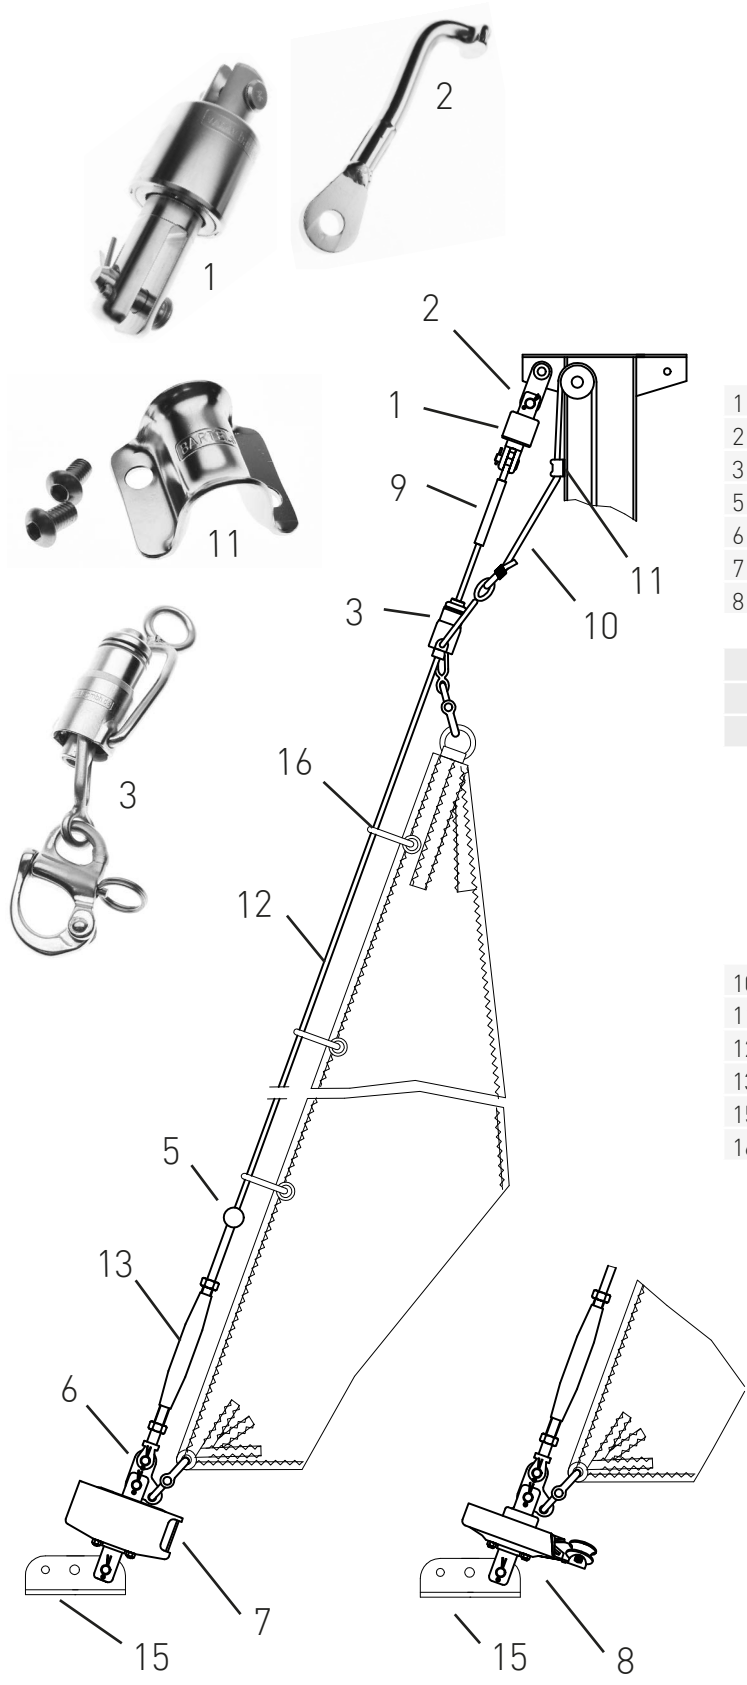

# Basisangebot für Surprise

Gerne erstellen wir Ihnen ein individuelles Angebot für Ihr Schiff

C1-111-2

C1-112-2

Segelfläche: 17 m<sup>2</sup>  
 Verdrängung: 1,4 t  
 Vorstag Ø: 5 mm  
 Vorstaglänge: ca. 8,5 m

|   | Artikelnummer                             |
|---|---|
| 1 | Stagwirbel STW I                          |
| 2 | T-Toggle T5-70                            |
| 3 | Fallschlitten FS I                        |
| 5 | Stopperkugel SS2535S                      |
| 6 | Dreilochscheibe mit Schnappschäkel 18/9-S |
| 7 | Fockroller Classic F II                   |
| 8 | Fockroller Endlos FE II                   |

| Richtpreis inkl. 19% MwSt.     |         |
|--------------------------------|---------|
| mit Fockroller Standard - F II | 785 EUR |
| mit Fockroller Endlos - FE II  | 804 EUR |

(Richtpreis gilt für o.a. Einzelteile ab Werk Markdorf (EXW).  
 Ohne Montage, Leine, Leinenführung, Vorstag, Konfektionieren, Pütting, Verlängerungen, Verpackung, weiteres Zubehör.)