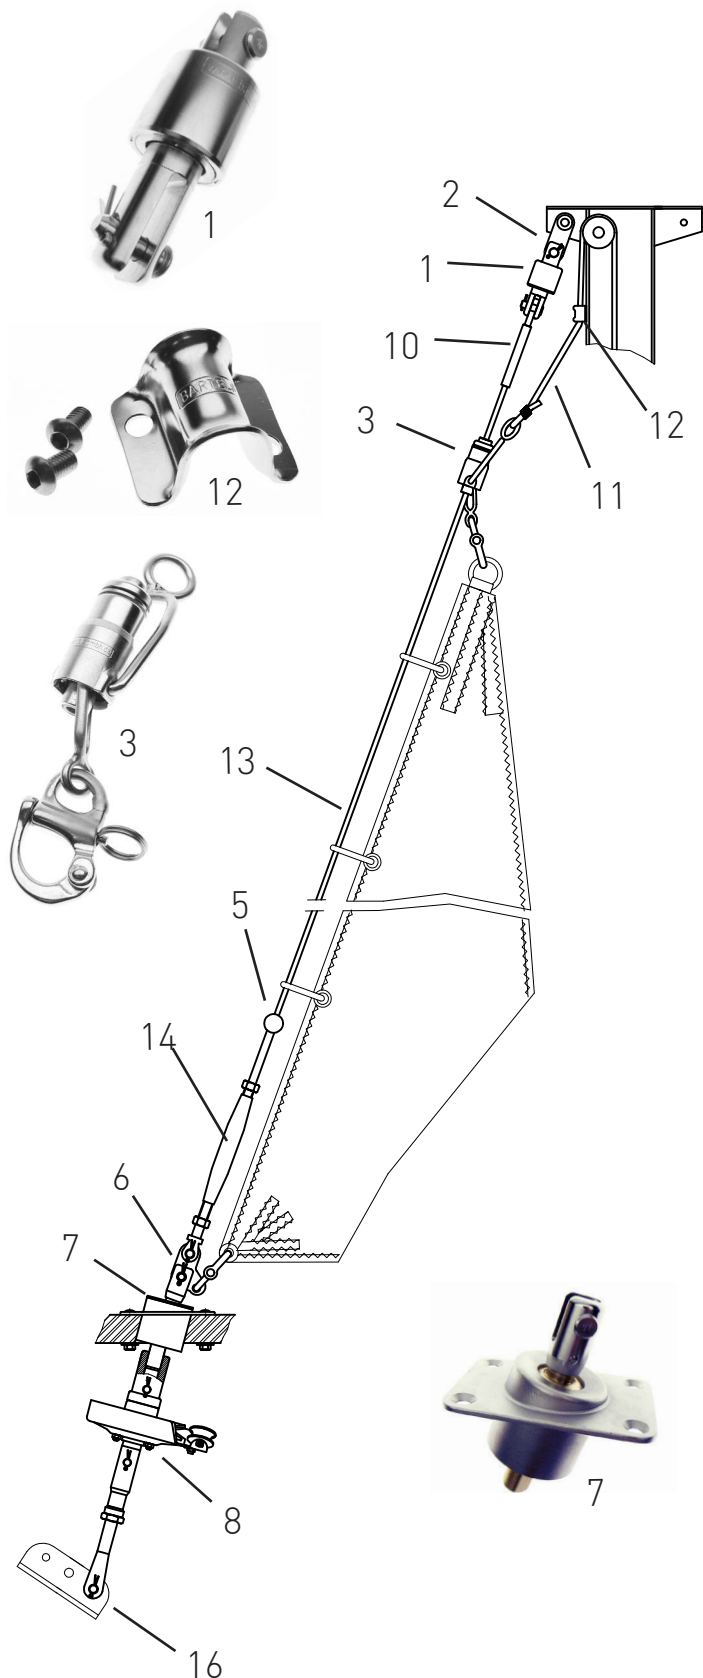

Segelfläche: 22 m²
 Verdrängung: 2,5 t
 Vorstag Ø: 5 mm
 Vorstagslänge: 9,6 m

	Artikelnummer	
1	Stagwirbel	STW II-5
2	Gabel 48 mm	G48-20-3
3	Fallschlitten	FS I
5	Stopperkugel	SS2535S
6	Dreilochscheibe mit Schnappschäkel	18/9-S
7	Decksdurchführung mit Doppelkardan	DD I
8	Fockroller Endlos mit Gewindeanschluss	FE II-2

Richtpreis inkl. 19% MwSt.	
mit Fockroller Endlos - FE II-2	1.343 EUR

[Richtpreis gilt für o.a. Einzelteile ab Werk Markdorf (EXW).
 Ohne Montage, Leine, Leinenführung, Vorstag, Konfektionieren, Pütting, Verlängerungen, Verpackung, weiteres Zubehör.]

	Artikelnummer	Preis inkl. 19% MwSt.
Ø 6 mm / Länge 2 x 4 m (Farbe: dunkelblau)	LE-D6-L8	44,92EUR
Ø 6 mm / Länge 2 x 5 m (Farbe: dunkelblau)	LE-D6-L10	46,01 EUR
Ø 8 mm / Länge 2 x 6 m (Farbe: dunkelblau)	LE-D8-L12	58,66 EUR
Ø 8 mm / Länge 2 x 8 m (Farbe: dunkelblau)	LE-D8-L16	61,63 EUR
Ø 10 mm / Länge 2 x 9 m (Farbe: dunkelblau)	LE-D10-L18	82,16 EUR
Ø 10 mm / Länge 2 x 10 m (Farbe: dunkelblau)	LE-D10-L20	83,41 EUR

Bedienleine Fockroller Classic

	Artikelnummer	Preis inkl. 19% MwSt.
Ø 4 mm / Länge 10 m (Farbe: dunkelblau)	L-D4-L10	7,50 EUR
Ø 6 mm / Länge 16 m (Farbe: dunkelblau)	L-D6-L16	28,32 EUR
Ø 8 mm / Länge 22 m (Farbe: dunkelblau)	L-D8-L22	42,46 EUR
Ø 10 mm / Länge 28 m (Farbe: dunkelblau)	L-D10-L28	86,80 EUR