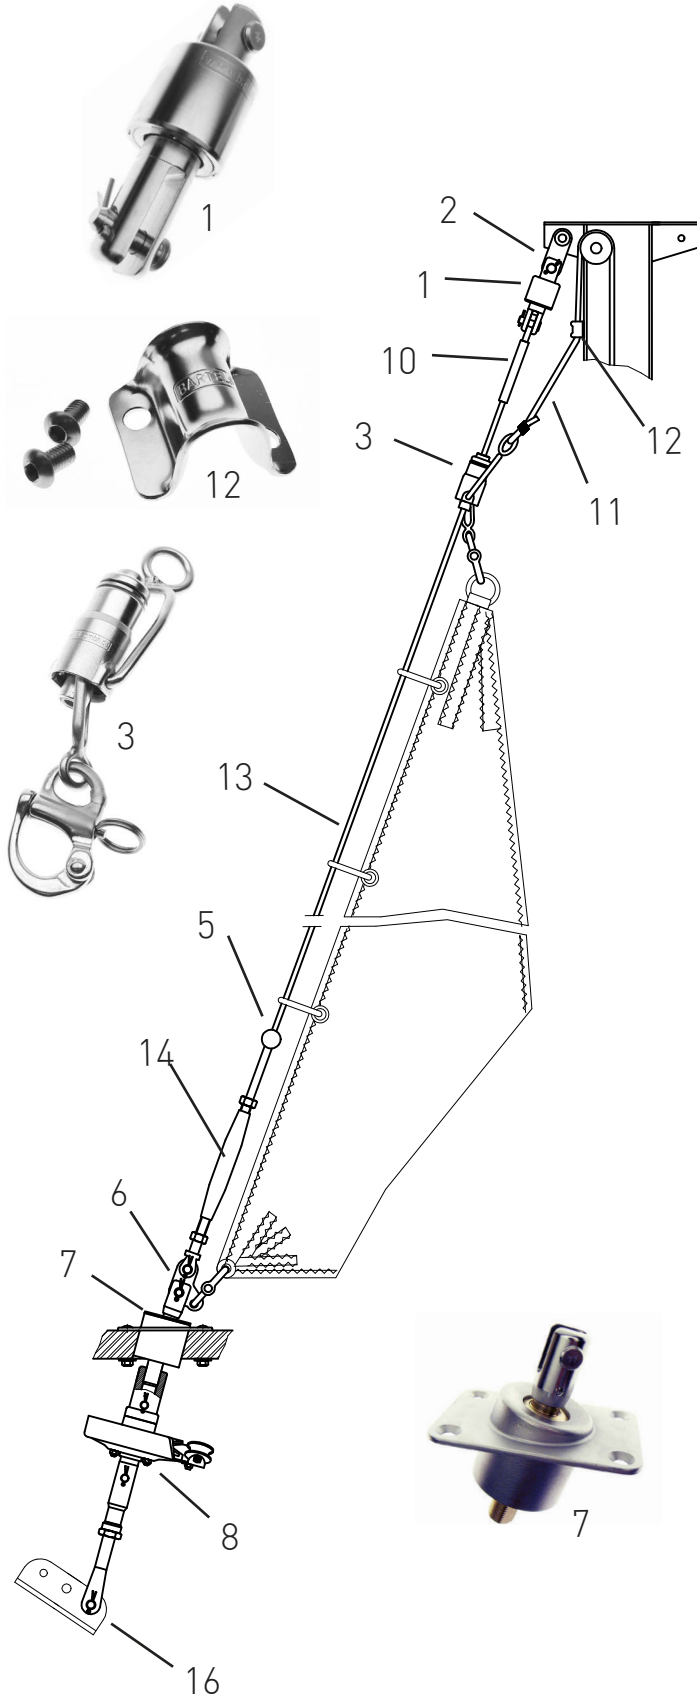

Segelfläche: 11,7 m²
 Verdrängung: 1,7 t
 Vorstag Ø: 5 mm
 Vorstagslänge:

	Artikelnummer	
1	Stagwirbel	STW I
2	Lasche 34 mm	L34-20-6
3	Fallschlitten	FS I
5	Stopperkugel	SS2535S
6	Dreilochscheibe mit Schnappschäkel	18/9-S
7	Decksdurchführung m. Doppelkardan	DD I
8	Fockroller Endlos (mit Gewindeanschluss)	FE II-2

Richtpreis inkl. 19% MwSt.	
mit Fockroller Endlos - FE II-2	1.285 EUR

(Richtpreis gilt für o.a. Einzelteile ab Werk Markdorf (EXW).
 Ohne Montage, Leine, Leinenführung, Vorstag, Konfektionieren, Pütting, Verlängerungen, Verpackung, weiteres Zubehör.)

	Artikelnummer	Preis inkl. 19% MwSt.
Ø 6 mm / Länge 2 x 4 m (Farbe: dunkelblau)	LE-D6-L8	44,92EUR
Ø 6 mm / Länge 2 x 5 m (Farbe: dunkelblau)	LE-D6-L10	46,01 EUR
Ø 8 mm / Länge 2 x 6 m (Farbe: dunkelblau)	LE-D8-L12	58,66 EUR
Ø 8 mm / Länge 2 x 8 m (Farbe: dunkelblau)	LE-D8-L16	61,63 EUR
Ø 10 mm / Länge 2 x 9 m (Farbe: dunkelblau)	LE-D10-L18	82,16 EUR
Ø 10 mm / Länge 2 x 10 m (Farbe: dunkelblau)	LE-D10-L20	83,41 EUR

Bedienleine Fockroller Classic

	Artikelnummer	Preis inkl. 19% MwSt.
Ø 4 mm / Länge 10 m (Farbe: dunkelblau)	L-D4-L10	7,50 EUR
Ø 6 mm / Länge 16 m (Farbe: dunkelblau)	L-D6-L16	28,32 EUR
Ø 8 mm / Länge 22 m (Farbe: dunkelblau)	L-D8-L22	42,46 EUR
Ø 10 mm / Länge 28 m (Farbe: dunkelblau)	L-D10-L28	86,80 EUR