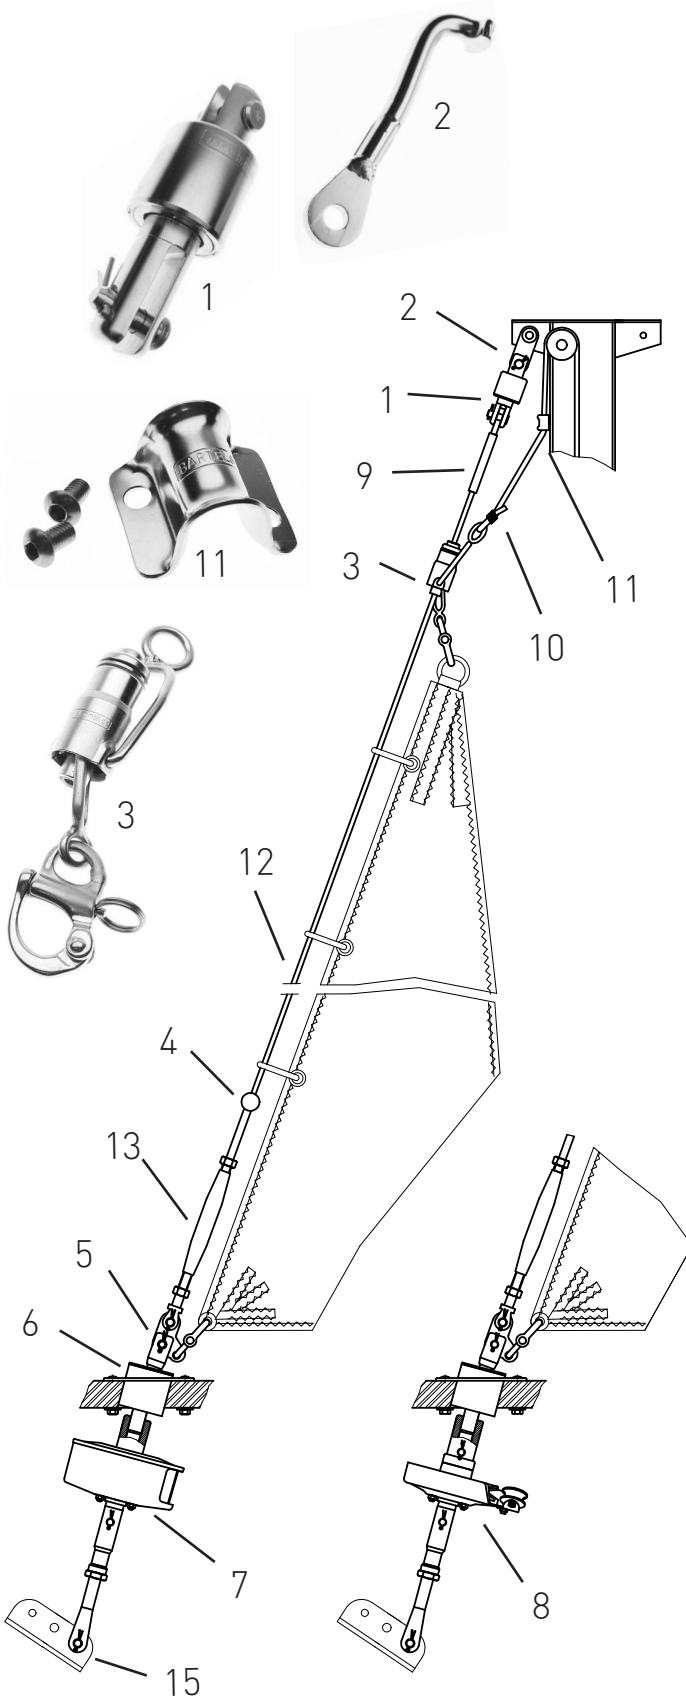

C1-211-1

C1-212-1

Segelfläche: 8,35 m²
 Verdrängung: 1,035 t
 Vorstag Ø: 4 mm
 Vorstagslänge:

	Artikelnummer	
1	Stagwirbel	STW I
2	T-Toggle	T4-70
3	Fallschlitten	FS I
4	Stopperkugel	SS2535S
5	Dreilochscheibe mit Schnappschäkel	18/9-S
6	Decksdurchführung mit Kalotte	D-K
inkl. Verlängerung Ø 16 mm		
7	Fockroller Classic	FI
8	Fockroller Endlos	FE I

Gerne erstellen wir für Sie ein individuelles Angebot.

9	Augterminal	
10	Fall	
11	Bockrolle oder Fallführungsauge	
12	Drahtvorstag	
13	Wantenspanner	
15	Pütting	

Hinweis: Decksdurchführung (Nr. 6) in einfacher Ausführung mit Kalotte (entgegen der gezeigten Zeichnung)

Decksdurchführung mit Kalotte (nicht vollständig wasserdicht)

Zubehör / Leinenführung / Vorstag

Endlosleine gespleißt Hinweis: Weitere Längen bzw. individuelle Anfertigung auf Anfrage

	Artikelnummer	Preis inkl. 19% MwSt.
Ø 6 mm / Länge 2 x 4 m (Farbe: dunkelblau)	LE-D6-L8	44,92EUR
Ø 6 mm / Länge 2 x 5 m (Farbe: dunkelblau)	LE-D6-L10	46,01 EUR
Ø 8 mm / Länge 2 x 6 m (Farbe: dunkelblau)	LE-D8-L12	58,66 EUR
Ø 8 mm / Länge 2 x 8 m (Farbe: dunkelblau)	LE-D8-L16	61,63 EUR
Ø 10 mm / Länge 2 x 9 m (Farbe: dunkelblau)	LE-D10-L18	82,16 EUR
Ø 10 mm / Länge 2 x 10 m (Farbe: dunkelblau)	LE-D10-L20	83,41 EUR

Bedienleine Fockroller Classic

Ø 4 mm / Länge 10 m (Farbe: dunkelblau)	L-D4-L10	7,50 EUR
Ø 6 mm / Länge 16 m (Farbe: dunkelblau)	L-D6-L16	28,32 EUR
Ø 8 mm / Länge 22 m (Farbe: dunkelblau)	L-D8-L22	42,46 EUR
Ø 10 mm / Länge 28 m (Farbe: dunkelblau)	L-D10-L28	86,80 EUR