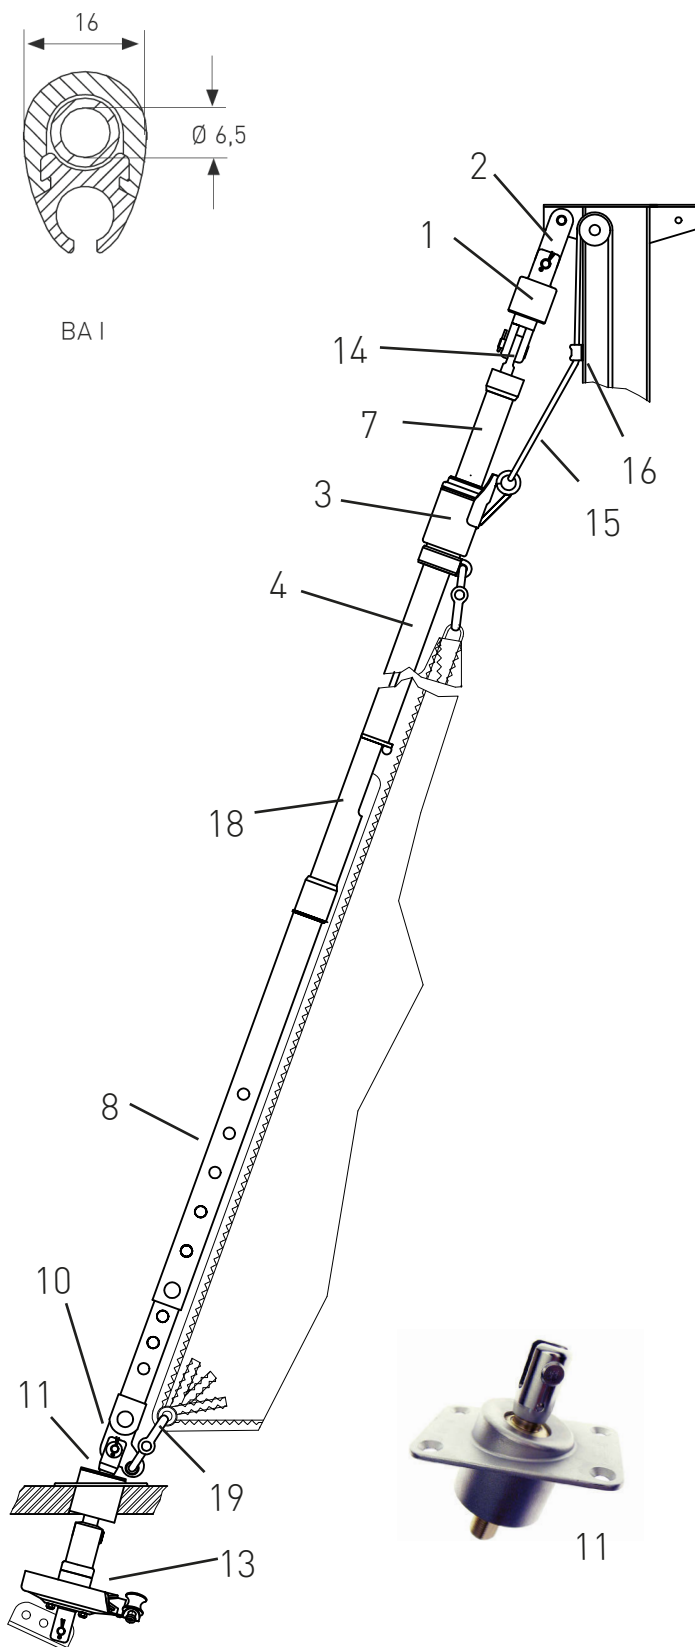

Basisangebot für 30er Schärenkreuzer

Gerne erstellen wir Ihnen ein individuelles Angebot für Ihr Schiff

D1-212-2C

Segelfläche: 31 m²
Verdrängung: 2,7 t
Vorstag Ø: 5 mm
Vorstaglänge: 11 m

	Artikelnummer
1	Stagwirbel STW II-5
2	Lasche 50 mm L50-25-6
3	Fallschlitten FS II
4	Profilvorstag BA I - 11 m (letztes Profilstück so kürzen, dass die Feder ca. 2 cm gespannt ist)
	Kunststoffrohr 11 m BA I-5
	Distanzstücke 5 x BA I-8
	Einführung (Nr. 17) und Endkappe (Nr. 7) EEB I
8	Rohrkupplungssatz (inkl. Profilschuh und Feder) RKS I-BA I
	Augterminal mit Ring und Leine A5-1
10	Dreilochscheibe mit Schnappschäkel 18/9-S
11	Decksdurchführung mit Doppelkardan DD I
13	Fockroller Endlos FE III-2

Richtpreis inkl. 19% MwSt.

mit Fockroller Endlos - FE III-2 2.256 EUR

(Richtpreis gilt für o.a. Einzelteile ab Werk Markdorf (EXW).
Ohne Montage, Leine, Leinenführung, Vorstag, Konfektionieren,
Pütting, Verlängerungen, Verpackung, weiteres Zubehör.)

	Artikelnummer	Preis inkl. 19% MwSt.
Ø 6 mm / Länge 2 x 4 m (Farbe: dunkelblau)	LE-D6-L8	44,92EUR
Ø 6 mm / Länge 2 x 5 m (Farbe: dunkelblau)	LE-D6-L10	46,01 EUR
Ø 8 mm / Länge 2 x 6 m (Farbe: dunkelblau)	LE-D8-L12	58,66 EUR
Ø 8 mm / Länge 2 x 8 m (Farbe: dunkelblau)	LE-D8-L16	61,63 EUR
Ø 10 mm / Länge 2 x 9 m (Farbe: dunkelblau)	LE-D10-L18	82,16 EUR
Ø 10 mm / Länge 2 x 10 m (Farbe: dunkelblau)	LE-D10-L20	83,41 EUR

Bedienleine Fockroller Classic

	Artikelnummer	Preis inkl. 19% MwSt.
Ø 4 mm / Länge 10 m (Farbe: dunkelblau)	L-D4-L10	7,50 EUR
Ø 6 mm / Länge 16 m (Farbe: dunkelblau)	L-D6-L16	28,32 EUR
Ø 8 mm / Länge 22 m (Farbe: dunkelblau)	L-D8-L22	42,46 EUR
Ø 10 mm / Länge 28 m (Farbe: dunkelblau)	L-D10-L28	86,80 EUR