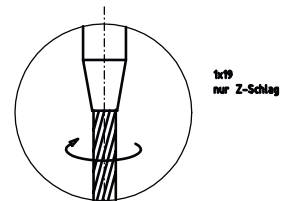

Max. Segelfläche: 15 m²
Max. Schiffsgewicht: 1,5 t
Max. Vorstag Ø: 4 mm
Max. Vorstagslänge: 8 m

	Artikelnummer	
1	Stagwirbel	STW I
2	Lasche 34 mm (alternativ Gabel oder Toggle)	L34-20-6
3	Fallschlitten	FS I
4	Stopperkugel	SS2535S
5	Dreilochscheibe	18/9
6	Fockroller Classic	F I
7	Fockroller Endlos	FE I

Richtpreis inkl. 19% MwSt.	
mit Fockroller Classic - F I	579 EUR
mit Fockroller Endlos - FE I	641 EUR

(Richtpreis gilt für o.a. Einzelteile ab Werk Markdorf [EXW]. Ohne Montage, Leine, Leinenführung, Vorstag, Konfektionieren, Pütting, Verlängerungen, Verpackung, weiteres Zubehör.)

Gerne erstellen wir für Sie ein individuelles Angebot.

9	Fall	
10	Bockrolle oder Fallführungsauge	
11	Drahtvorstag	
12	Wantenspanner	
13	Schnappschäkel