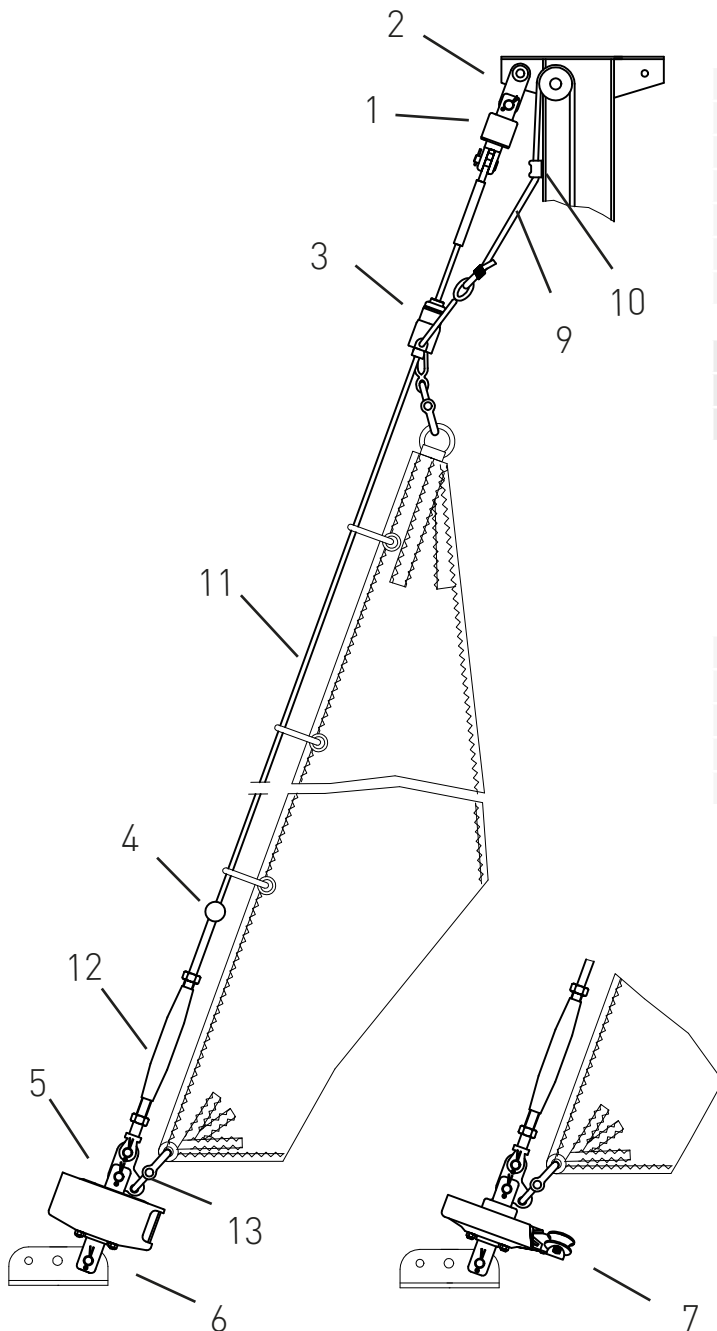

Max. Segelfläche: 15 m²
 Max. Schiffsgewicht: 1,5 t
 Max. Vorstag Ø: 4 mm
 Max. Vorstagslänge: 8 m

| | Artikelnummer | |
|---|---|----------|
| 1 | Stagwirbel | STW I |
| 2 | Lasche 34 mm (alternativ Gabel oder Toggle) | L34-20-6 |
| 3 | Fallschlitten | FS I |
| 4 | Stopperkugel | SS2535S |
| 5 | Dreilochscheibe | 18/9 |
| 6 | Fockroller Classic | F I |
| 7 | Fockroller Endlos | FE I |