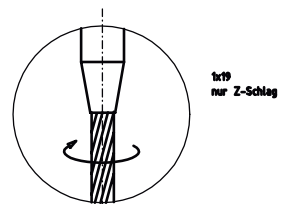

Basisangebot

Gerne erstellen wir Ihnen ein individuelles Angebot für Ihr Schiff

B1-111-2

B1-112-2

Max. Segelfläche:	25 m²
Max. Schiffsgewicht:	2,5 t
Max. Vorstag Ø:	5 mm
Max. Vorstagslänge:	10 m

	Artikelnummer
1	Wirbel mit Drahtseilrolle WS II
2	Lasche 48 mm (alternativ Gabel oder Toggle) L48-20-6
3	Talje T3F
4	Vierlochscheibe 17/4
5	Fockroller Classic F II
6	Fockroller Endlos FE II

Richtpreis inkl. 19% MwSt.	
mit Fockroller Classic - F II	656 EUR
mit Fockroller Endlos - FE II	675 EUR

(Richtpreis gilt für o.a. Einzelteile ab Werk Markdorf (EXW). Ohne Montage, Leine, Leinenführung, Vorstag, Konfektionieren, Pütting, Verlängerungen, Verpackung, weiteres Zubehör.)

Gerne erstellen wir für Sie ein individuelles Angebot.

7	Augterminal	
8	Fall	
9	Drahtvorstag	
10	Wantenspanner