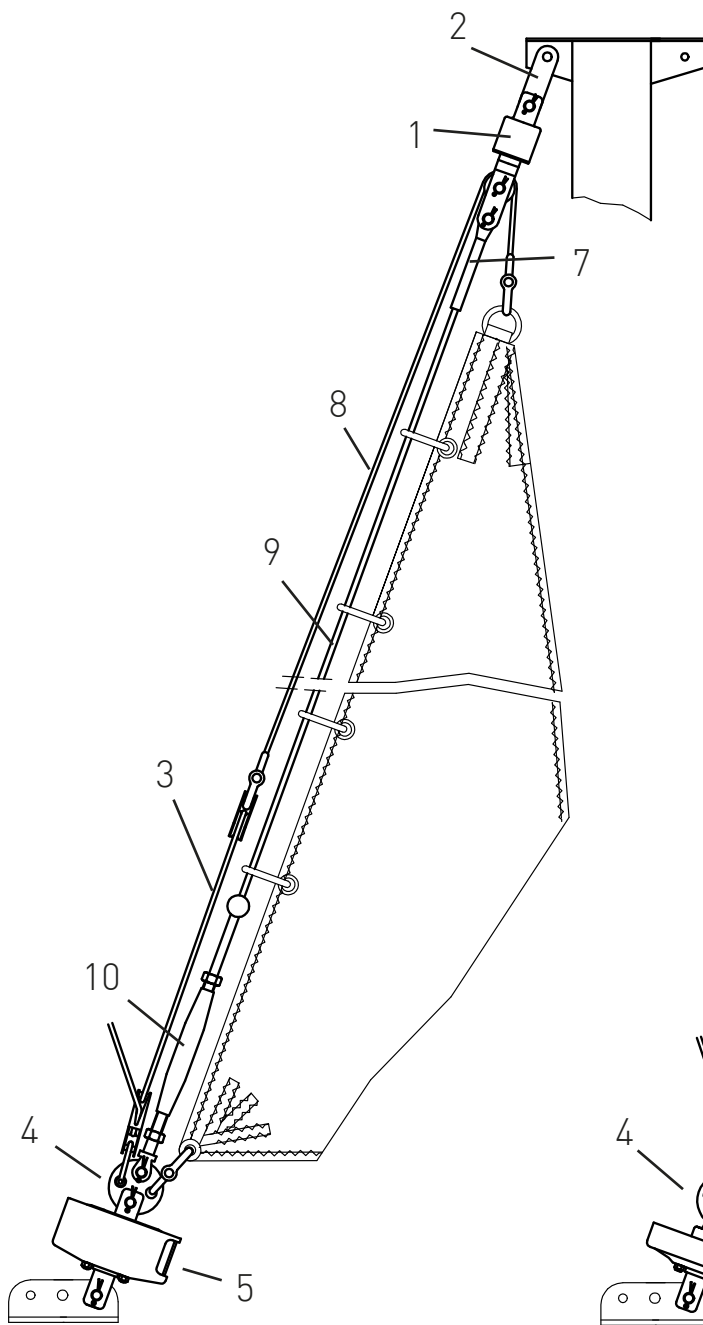

## Basisangebot

Gerne erstellen wir Ihnen ein individuelles Angebot für Ihr Schiff

B1-111-2

B1-112-2

Max. Segelfläche:	25 m <sup>2</sup>
Max. Schiffsgewicht:	2,5 t
Max. Vorstag Ø:	5 mm
Max. Vorstagslänge:	10 m

	Artikelnummer
1	Wirbel mit Drahtseilrolle WS II
2	Lasche 48 mm (alternativ Gabel oder Toggle) L48-20-6
3	Talje T3F
4	Vierlochscheibe 17/4
5	Fockroller Classic F II
6	Fockroller Endlos FE II

Richtpreis inkl. 19% MwSt.	
mit Fockroller Classic - F II	656 EUR
mit Fockroller Endlos - FE II	675 EUR