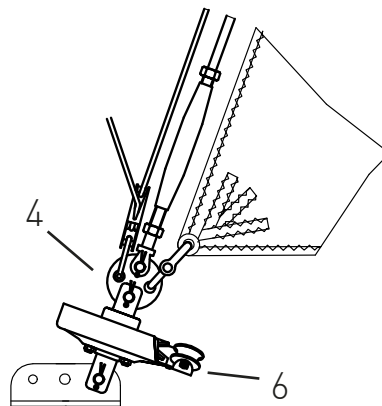

Basisangebot

Gerne erstellen wir Ihnen ein individuelles Angebot für Ihr Schiff

B1-111-2

B1-112-2

Max. Segelfläche:	25 m²
Max. Schiffsgewicht:	2,5 t
Max. Vorstag Ø:	5 mm
Max. Vorstagslänge:	10 m

	Artikelnummer
1	Wirbel mit Drahtseilrolle WS II
2	Lasche 48 mm (alternativ Gabel oder Toggle) L48-20-6
3	Talje T3F
4	Vierlochscheibe 17/4
5	Fockroller Classic F II
6	Fockroller Endlos FE II

Richtpreis inkl. 19% MwSt.	
mit Fockroller Classic - F II	656 EUR
mit Fockroller Endlos - FE II	675 EUR

(Richtpreis gilt für o.a. Einzelteile ab Werk Markdorf (EXW). Ohne Montage, Leine, Leinenführung, Vorstag, Konfektionieren, Pütting, Verlängerungen, Verpackung, weiteres Zubehör.)

Gerne erstellen wir für Sie ein individuelles Angebot.

7	Augterminal	
8	Fall	
9	Drahtvorstag	
10	Wantenspanner