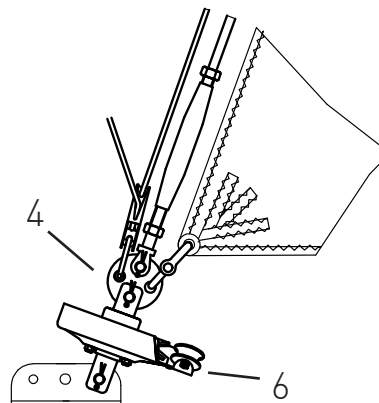

Max. Segelfläche: 50 m²
Max. Schiffsgewicht: 9 t
Max. Vorstag Ø: 8 / 10 mm
Max. Vorstaglänge: 15 m

	Artikelnummer	
1	Wirbel mit Drahtseilrolle	WS IV+
2	Lasche 75 mm (alternativ Kreuztoggle mit Gabel)	L75-35-12
3	Talje (4-fach, 8 mm Leine)	T5F
4	Vierlochscheibe	18-10-IV+
6	Fockroller Classic (Trommel)	F IV+
6	Fockroller Endlos	FE IV+

Richtpreis inkl. 19% MwSt.	
mit Fockroller Classic (Trommel) - FEIV+	1.707 EUR
mit Fockroller Endlos - FE IV+	1.738 EUR

(Richtpreis gilt für o.a. Einzelteile ab Werk Markdorf (EXW). Ohne Montage, Leine, Leinenführung, Vorstag, Konfektionieren, Pütting, Verlängerungen, Verpackung, weiteres Zubehör.)

Gerne erstellen wir für Sie ein individuelles Angebot.

7	Augterminal	
8	Fall	
9	Drahtvorstag	
10	Wantenspanner