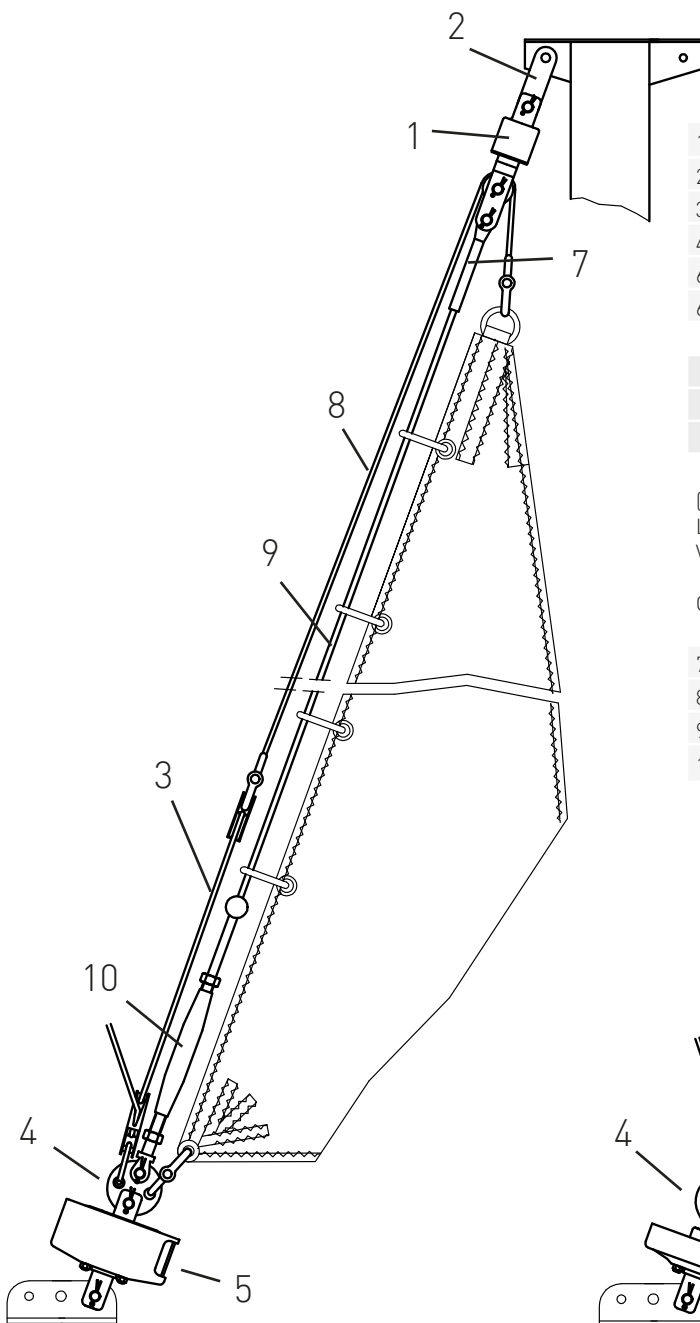

Max. Segelfläche: 50 m<sup>2</sup>  
 Max. Schiffsgewicht: 9 t  
 Max. Vorstag Ø: 8 / 10 mm  
 Max. Vorstaglänge: 15 m

	Artikelnummer	
1	Wirbel mit Drahtseilrolle	WS IV+
2	Lasche 75 mm (alternativ Kreuztoggle mit Gabel)	L75-35-12
3	Talje (4-fach, 8 mm Leine)	T5F
4	Vierlochscheibe	18-10-IV+
6	Fockroller Classic (Trommel)	F IV+
6	Fockroller Endlos	FE IV+

## Bedienleine Fockroller Classic

	Artikelnummer	Preis inkl. 19% MwSt.
Ø 4 mm / Länge 10 m (Farbe: dunkelblau)	L-D4-L10	7,50 EUR
Ø 6 mm / Länge 16 m (Farbe: dunkelblau)	L-D6-L16	28,32 EUR
Ø 8 mm / Länge 22 m (Farbe: dunkelblau)	L-D8-L22	42,46 EUR
Ø 10 mm / Länge 28 m (Farbe: dunkelblau)	L-D10-L28	86,80 EUR