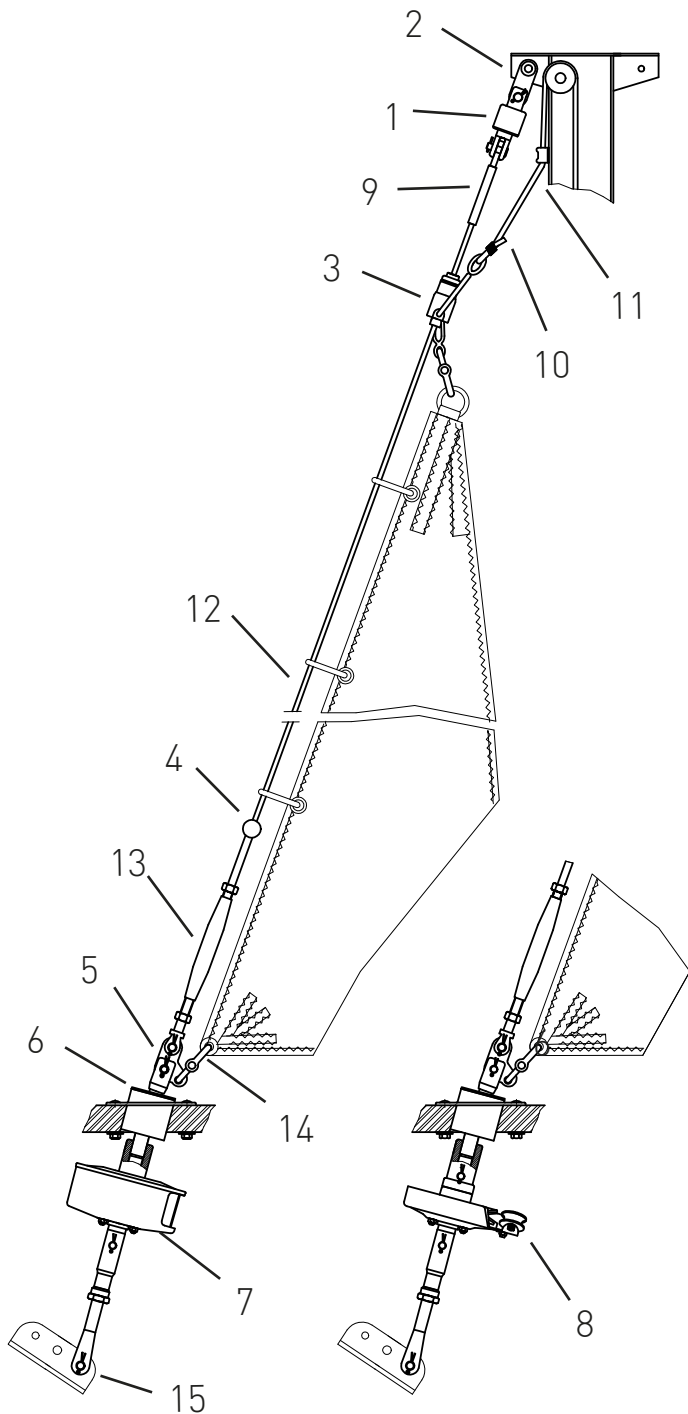

Basisangebot

Gerne erstellen wir Ihnen ein individuelles Angebot für Ihr Schiff

C1-211-1C (DD)

C1-212-1C (DD)

Max. Segelfläche:	15 m ²
Max. Schiffsgewicht:	1,5 t
Max. Vorstag Ø:	4 mm
Max. Vorstagslänge:	8 m

	Artikelnummer
1 Stagwirbel	STW I
2 Lasche 34 mm (alternativ Gabel oder Toggle)	L34-20-6
3 Fallschlitten	FS I
4 Stopperkugel	SS2535S
5 Dreilochscheibe	18/9
6 Decksdurchführung mit Doppelkardan	DD I
7 Fockroller Classic	F II-2
8 Fockroller Endlos	FE II-2

Bedienleine Fockroller Classic

	Artikelnummer	Preis inkl. 19% MwSt.
Ø 4 mm / Länge 10 m (Farbe: dunkelblau)	L-D4-L10	7,50 EUR
Ø 6 mm / Länge 16 m (Farbe: dunkelblau)	L-D6-L16	28,32 EUR
Ø 8 mm / Länge 22 m (Farbe: dunkelblau)	L-D8-L22	42,46 EUR
Ø 10 mm / Länge 28 m (Farbe: dunkelblau)	L-D10-L28	86,80 EUR