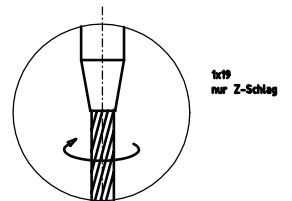

Basisangebot

Gerne erstellen wir Ihnen ein individuelles Angebot für Ihr Schiff

C1-211-1C (DD)

C1-212-1C (DD)

Max. Segelfläche:	15 m²
Max. Schiffsgewicht:	1,5 t
Max. Vorstag Ø:	4 mm
Max. Vorstagslänge:	8 m

	Artikelnummer
1 Stagwirbel	STW I
2 Lasche 34 mm (alternativ Gabel oder Toggle)	L34-20-6
3 Fallschlitten	FS I
4 Stopperkugel	SS2535S
5 Dreilochscheibe	18/9
6 Decksdurchführung mit Doppelkardan	DD I
7 Fockroller Classic	F II-2
8 Fockroller Endlos	FE II-2

Richtpreis inkl. 19% MwSt.	
mit Fockroller Classic - F II-2	1.246 EUR
mit Fockroller Endlos - FE II-2	1.265 EUR

[Richtpreis gilt für o.a. Einzelteile ab Werk Markdorf (EXW). Ohne Montage, Leine, Leinenführung, Vorstag, Konfektionieren, Pütting, Verlängerungen, Verpackung, weiteres Zubehör.]

Gerne erstellen wir für Sie ein individuelles Angebot.

9 Augterminal	
10 Fall	
11 Bockrolle oder Fallführungsauge	
12 Drahtvorstag	
13 Wantenspanner	
14 Schnappschäkel	
15 Pütting