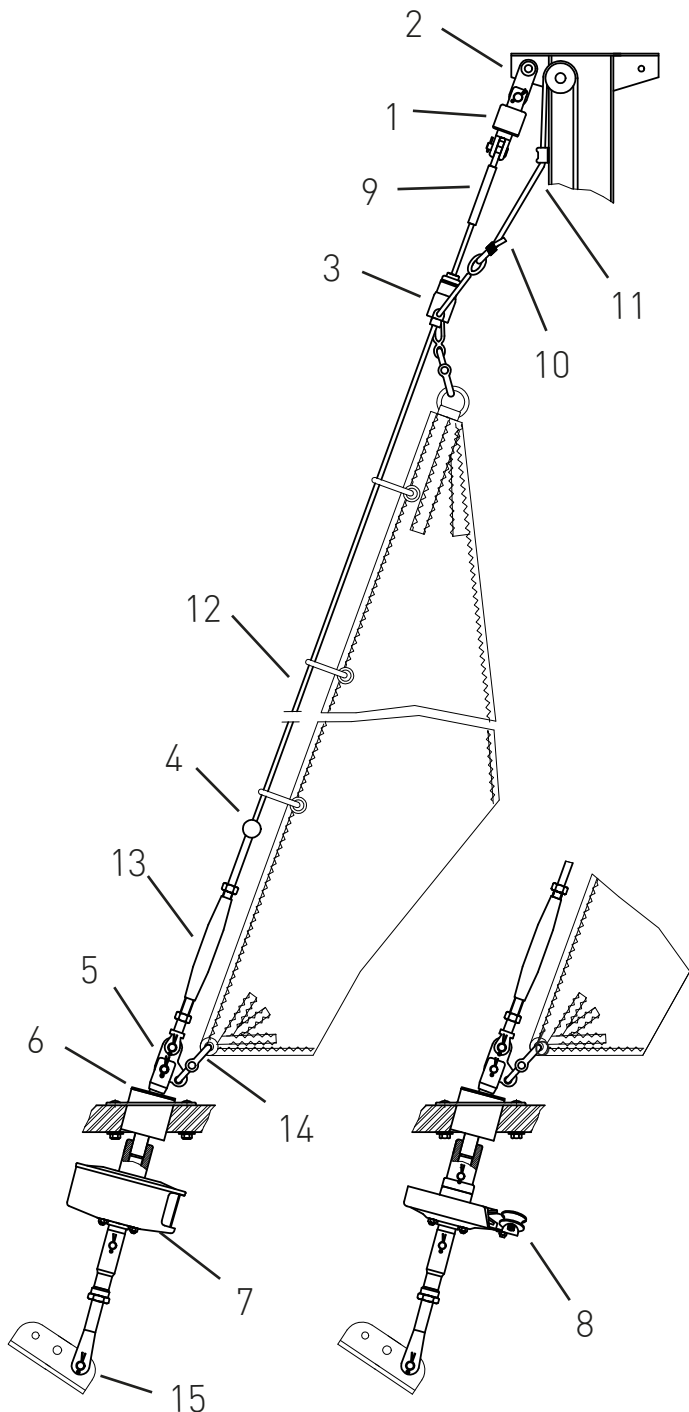

Max. Segelfläche:	35 m <sup>2</sup>
Max. Schiffsgewicht:	3,5 t
Max. Vorstag Ø:	6 mm
Max. Vorstagslänge:	8 m

	Artikelnummer	
1	Stagwirbel	STW II-6
2	Lasche 50 mm (alternativ Gabel oder Toggle)	L50-25-6
3	Fallschlitten	FS II-D-6
4	Stopperkugel	HD02839
5	Dreilochscheibe	18/10-II
6	Decksdurchführung mit Doppelkardan	DD II
7	Fockroller Classic	F III-2
8	Fockroller Endlos	FE III-2

## Bedienleine Fockroller Classic

	Artikelnummer	Preis inkl. 19% MwSt.
Ø 4 mm / Länge 10 m (Farbe: dunkelblau)	L-D4-L10	7,50 EUR
Ø 6 mm / Länge 16 m (Farbe: dunkelblau)	L-D6-L16	28,32 EUR
Ø 8 mm / Länge 22 m (Farbe: dunkelblau)	L-D8-L22	42,46 EUR
Ø 10 mm / Länge 28 m (Farbe: dunkelblau)	L-D10-L28	86,80 EUR