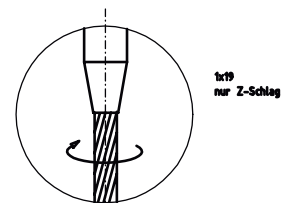

Max. Segelfläche:	35 m²
Max. Schiffsgewicht:	3,5 t
Max. Vorstag Ø:	6 mm
Max. Vorstagslänge:	8 m

	Artikelnummer	
1	Stagwirbel	STW II-6
2	Lasche 50 mm (alternativ Gabel oder Toggle)	L50-25-6
3	Fallschlitten	FS II-D-6
4	Stopperkugel	HD02839
5	Dreilochscheibe	18/10-II
6	Decksdurchführung mit Doppelkardan	DD II
7	Fockroller Classic	F III-2
8	Fockroller Endlos	FE III-2

Richtpreis inkl. 19% MwSt.	
mit Fockroller Classic - F III-2	1.714 EUR
mit Fockroller Endlos - FE III-2	1.739 EUR

(Richtpreis gilt für o.a. Einzelteile ab Werk Markdorf [EXW]. Ohne Montage, Leine, Leinenführung, Vorstag, Konfektionieren, Pütting, Verlängerungen, Verpackung, weiteres Zubehör.)

Gerne erstellen wir für Sie ein individuelles Angebot.

9	Augterminal	
10	Fall	
11	Bockrolle oder Fallführungsauge	
12	Drahtvorstag	
13	Wantenspanner	
14	Schnappschäkel	
15	Pütting