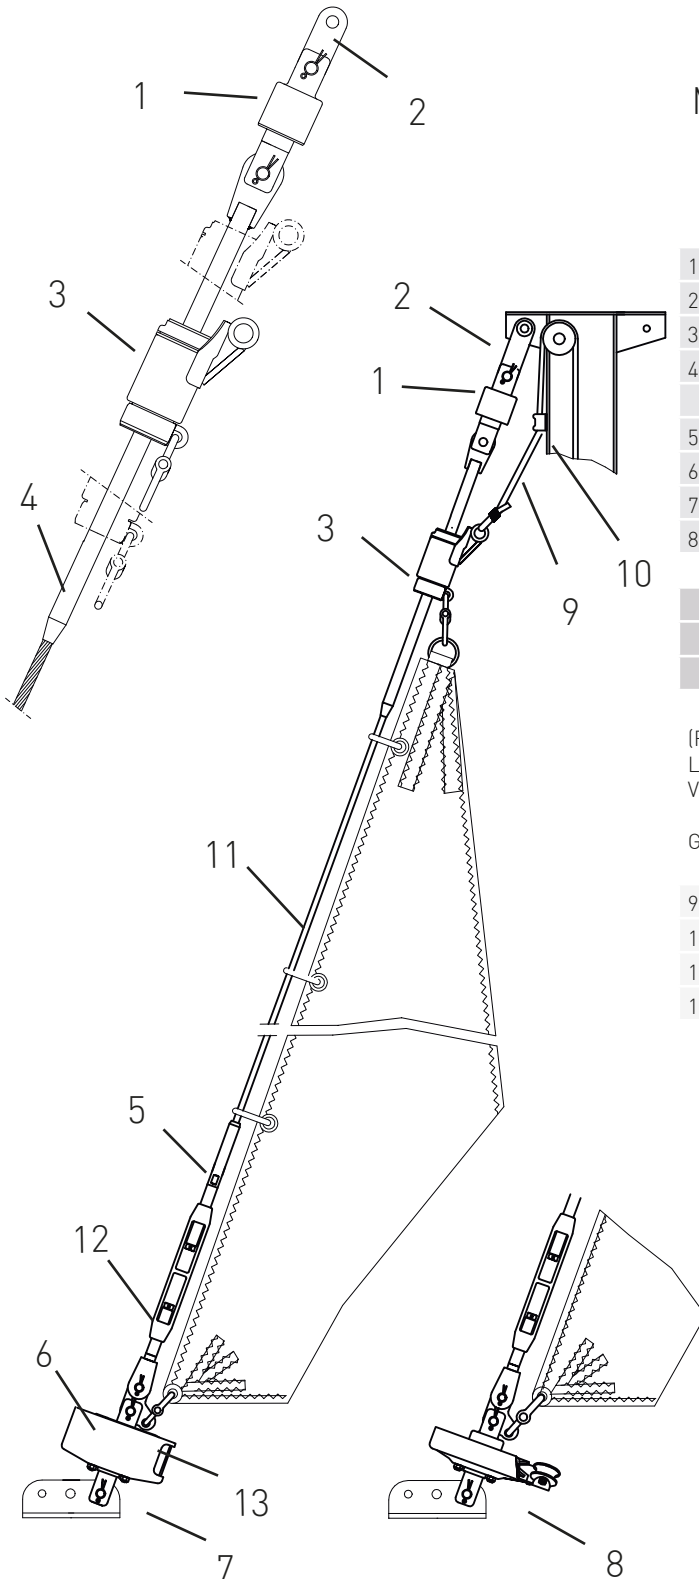

Max. Segelfläche: 50 m²
 Max. Schiffsgewicht: 9 t
 Max. Vorstag Ø: 8 / 10 mm (Draht)
 -17 / 8,4mm (Rod)
 Max. Vorstagslänge: 15 m

	Artikelnummer
1	Stagwirbel STW IV+
2	Lasche 75 mm (alternativ Kreuztoggle mit Gabel) L75-35-12
3	Fallschlitten mit Kupplung FS III-DK
4	Mitnehmer-Terminal (Ø 8 mm für Draht) 37/208-8VST
	Anschluss UNF 3/4 --
5	Stopperkugel HD02839
6	Dreilochscheibe 18-10-IV+
7	Fockroller Trommel F IV+
8	Fockroller Endlos FE IV+

Richtpreis inkl. 19% MwSt.	
mit F IV+ für Draht Ø 8 mm	2.213 EUR
mit FE IV+ für Draht Ø 8 mm	2.245 EUR

(Richtpreis gilt für o.a. Einzelteile ab Werk Markdorf (EXW). Ohne Montage, Leine, Leinenführung, Vorstag, Konfektionieren, Pütting, Verlängerungen, Verpackung, weiteres Zubehör.)

	Artikelnummer	Preis inkl. 19% MwSt.
Ø 6 mm / Länge 2 x 4 m (Farbe: dunkelblau)	LE-D6-L8	44,92EUR
Ø 6 mm / Länge 2 x 5 m (Farbe: dunkelblau)	LE-D6-L10	46,01 EUR
Ø 8 mm / Länge 2 x 6 m (Farbe: dunkelblau)	LE-D8-L12	58,66 EUR
Ø 8 mm / Länge 2 x 8 m (Farbe: dunkelblau)	LE-D8-L16	61,63 EUR
Ø 10 mm / Länge 2 x 9 m (Farbe: dunkelblau)	LE-D10-L18	82,16 EUR
Ø 10 mm / Länge 2 x 10 m (Farbe: dunkelblau)	LE-D10-L20	83,41 EUR

Bedienleine Fockroller Classic

	Artikelnummer	Preis inkl. 19% MwSt.
Ø 4 mm / Länge 10 m (Farbe: dunkelblau)	L-D4-L10	7,50 EUR
Ø 6 mm / Länge 16 m (Farbe: dunkelblau)	L-D6-L16	28,32 EUR
Ø 8 mm / Länge 22 m (Farbe: dunkelblau)	L-D8-L22	42,46 EUR
Ø 10 mm / Länge 28 m (Farbe: dunkelblau)	L-D10-L28	86,80 EUR