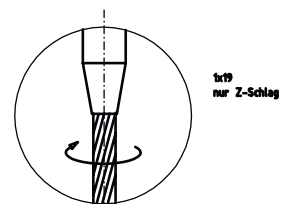

Max. Segelfläche: 50 m²
Max. Schiffsgewicht: 9 t
Max. Vorstag Ø: 8 / 10 mm (Draht)
-17 / 8,4mm (Rod)
Max. Vorstagslänge: 15 m

	Artikelnummer
1	Stagwirbel STW IV+
2	Lasche 75 mm (alternativ Kreuztoggle mit Gabel) L75-35-12
3	Fallschlitten mit Kupplung FS III-DK
4	Mitnehmer-Terminal (Ø 8 mm für Draht) 37/208-8VST
	Anschluss UNF 3/4 --
5	Stopperkugel HD02839
6	Dreilochscheibe 18-10-IV+
7	Fockroller Trommel F IV+
8	Fockroller Endlos FE IV+

Richtpreis inkl. 19% MwSt.	
mit F IV+ für Draht Ø 8 mm	2.213 EUR
mit FE IV+ für Draht Ø 8 mm	2.245 EUR

(Richtpreis gilt für o.a. Einzelteile ab Werk Markdorf (EXW). Ohne Montage, Leine, Leinenführung, Vorstag, Konfektionieren, Pütting, Verlängerungen, Verpackung, weiteres Zubehör.)

Gerne erstellen wir für Sie ein individuelles Angebot.

9	Fall	
10	Bockrolle oder Fallführungsauge	
11	Drahtvorstag	
12	Wantenspanner