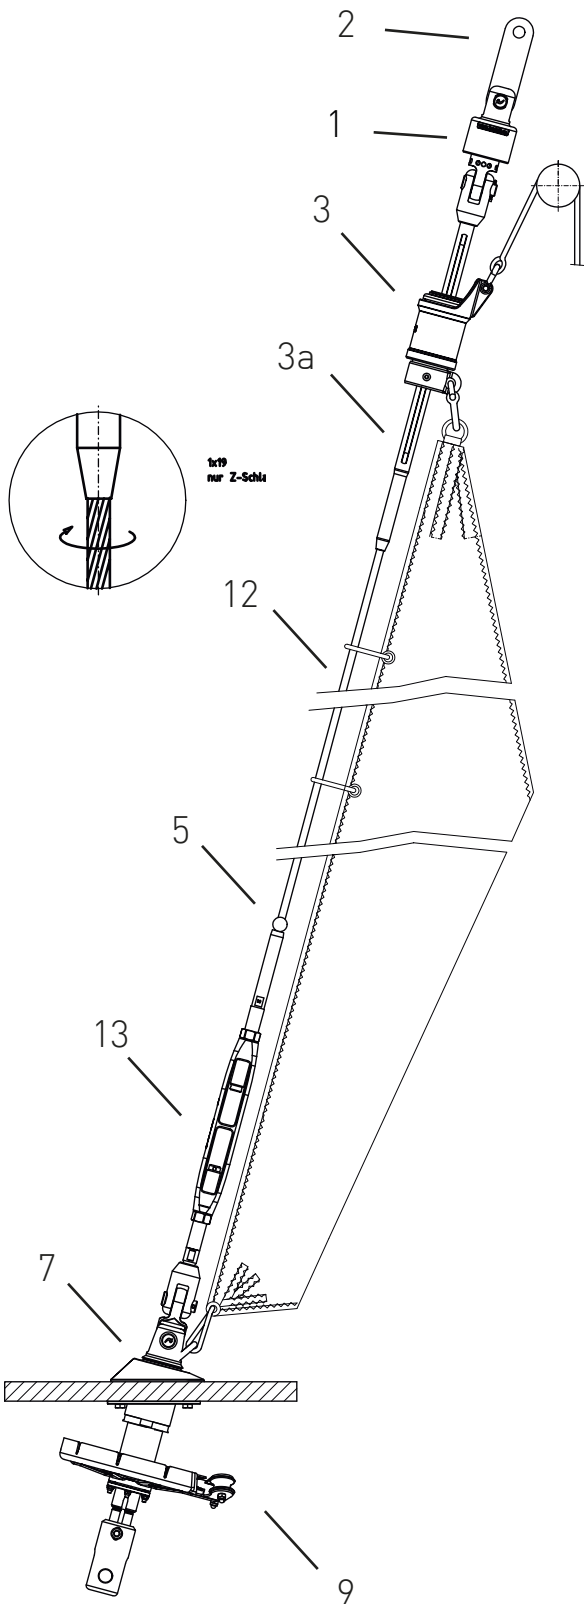

Max. Segelfläche: 75 m²
 Max. Schiffsgewicht: ca. 18 t
 Max. Vorstag Ø: 10 / 12 mm (Draht)
 -22 / 9,5 mm (Rod)
 Max. Vorstaglänge: 20 m

		Artikelnummer
1	Stagwirbel	STW V
2	Lasche 100mm (alternativ Kreuztoggle mit Gabel)	L100-40-16
3	Fallschlitten mit Kupplung	FS IV-DK
3a	Mitnehmer-Terminal für Draht 10 mm	37/206
	Mitnehmer-Terminal für Draht 12 mm	37/207
5	Stopperkugel	HD02839
7	Decksdurchführung DS	DS-I-Draht
8	Fockroller Trommel	F-V-SL
9	Fockroller Endlos	FE-V-SL
10	Fockroller elektrisch	SE-I-700

Richtpreis inkl. 19% MwSt.	
mit F-V-SL für Draht 1x19 Ø 10 mm	4.717 EUR
mit FE-V-SL für Draht 1x19 Ø 10 mm	4.805 EUR
mit SE-I-700 für Draht 1x19 Ø 10 mm	6.041 EUR

(Richtpreis gilt für o.a. Einzelteile ab Werk Markdorf (EXW). Ohne Montage, Leine, Leinenführung, Vorstag, Konfektionieren, Pütting, Verlängerungen, Verpackung, weiteres Zubehör.)

	Artikelnummer	Preis inkl. 19% MwSt.
Ø 6 mm / Länge 2 x 4 m (Farbe: dunkelblau)	LE-D6-L8	44,92EUR
Ø 6 mm / Länge 2 x 5 m (Farbe: dunkelblau)	LE-D6-L10	46,01 EUR
Ø 8 mm / Länge 2 x 6 m (Farbe: dunkelblau)	LE-D8-L12	58,66 EUR
Ø 8 mm / Länge 2 x 8 m (Farbe: dunkelblau)	LE-D8-L16	61,63 EUR
Ø 10 mm / Länge 2 x 9 m (Farbe: dunkelblau)	LE-D10-L18	82,16 EUR
Ø 10 mm / Länge 2 x 10 m (Farbe: dunkelblau)	LE-D10-L20	83,41 EUR

Bedienleine Fockroller Classic

	Artikelnummer	Preis inkl. 19% MwSt.
Ø 4 mm / Länge 10 m (Farbe: dunkelblau)	L-D4-L10	7,50 EUR
Ø 6 mm / Länge 16 m (Farbe: dunkelblau)	L-D6-L16	28,32 EUR
Ø 8 mm / Länge 22 m (Farbe: dunkelblau)	L-D8-L22	42,46 EUR
Ø 10 mm / Länge 28 m (Farbe: dunkelblau)	L-D10-L28	86,80 EUR