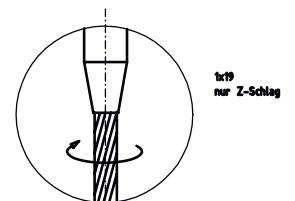

Max. Segelfläche: 25 m²
Max. Schiffsgewicht: 2,5 t
Max. Vorstag Ø: 5 mm
Max. Vorstagslänge: 12 m

	Artikelnummer
1	Stagwirbel STW II-5
2	Lasche 48 mm (alternativ Gabel oder Toggle) L48-20-6
3	Fallschlitten mit Kupplung FS II-DK
4	Mitnehmer-Terminal 37/39-5VST
5	Stopperkugel SS2535S
6	Dreilochscheibe 18/9
7	Decksdurchführung mit Doppelkardan DD I
8	Fockroller Classic F III-2
9	Fockroller Endlos FE III-2

Richtpreis inkl. 19% MwSt.	
mit Fockroller Classic - F III-2	1.820 EUR
mit Fockroller Endlos - FE III-2	1.845 EUR

(Richtpreis gilt für o.a. Einzelteile ab Werk Markdorf (EXW). Ohne Montage, Leine, Leinenführung, Vorstag, Konfektionieren, Pütting, Verlängerungen, Verpackung, weiteres Zubehör.)

Gerne erstellen wir für Sie ein individuelles Angebot.

10	Fall	
11	Bockrolle oder Fallführungsauge	
12	Drahtvorstag	
13	Wantenspanner	
14	Schnappschäkel	
15	Pütting