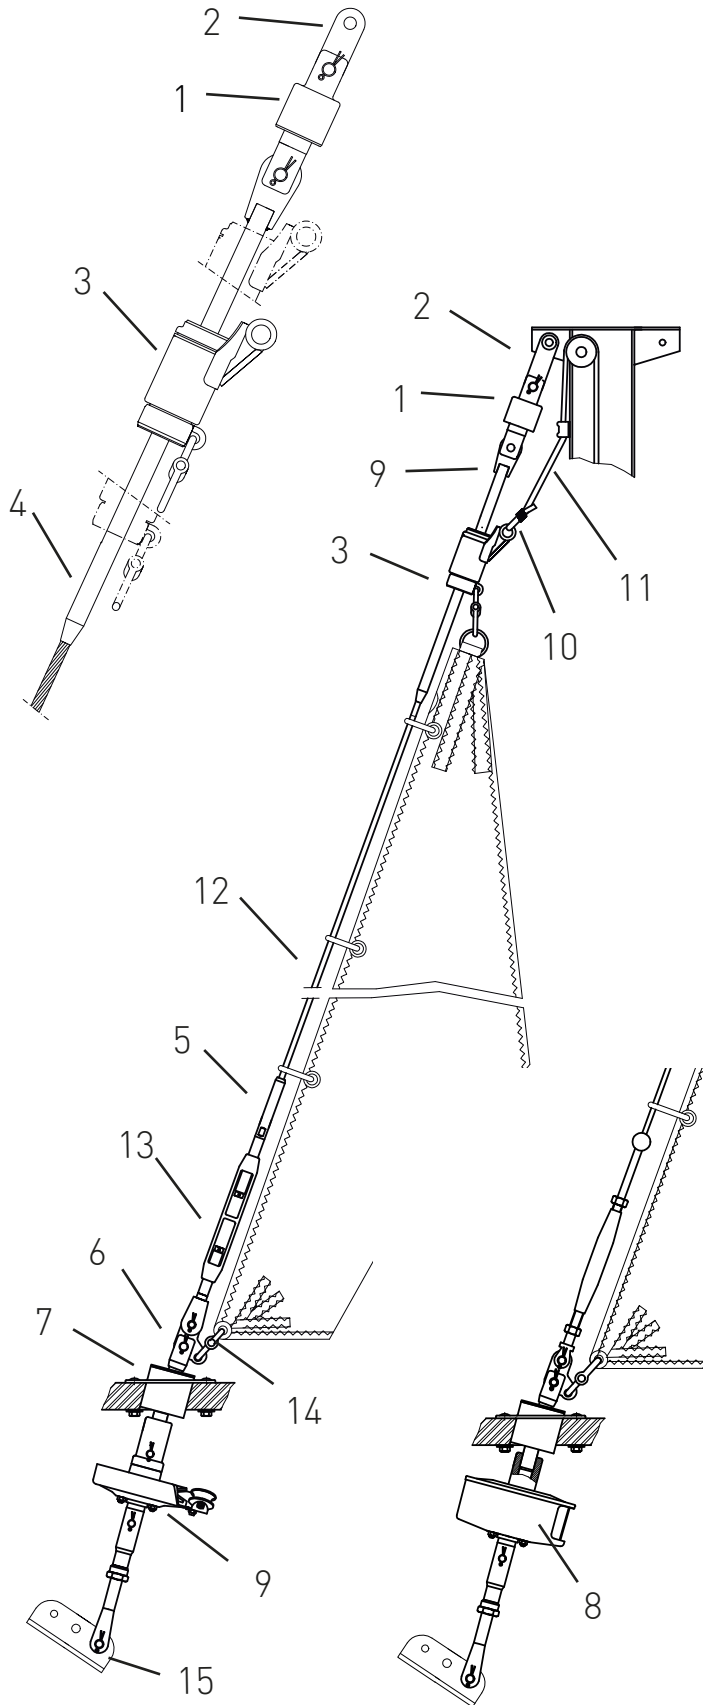

Max. Segelfläche: 25 m<sup>2</sup>  
 Max. Schiffsgewicht: 2,5 t  
 Max. Vorstag Ø: 5 mm  
 Max. Vorstagslänge: 12 m

	Artikelnummer
1	Stagwirbel STW II-5
2	Lasche 48 mm (alternativ Gabel oder Toggle) L48-20-6
3	Fallschlitten mit Kupplung FS II-DK
4	Mitnehmer-Terminal 37/39-5VST
5	Stopperkugel SS2535S
6	Dreilochscheibe 18/9
7	Decksdurchführung mit Doppelkardan DD I
8	Fockroller Classic F III-2
9	Fockroller Endlos FE III-2

<b>Richtpreis inkl. 19% MwSt.</b>	
<b>mit Fockroller Classic - F III-2</b>	<b>1.820 EUR</b>
<b>mit Fockroller Endlos - FE III-2</b>	<b>1.845 EUR</b>

(Richtpreis gilt für o.a. Einzelteile ab Werk Markdorf (EXW). Ohne Montage, Leine, Leinenführung, Vorstag, Konfektionieren, Pütting, Verlängerungen, Verpackung, weiteres Zubehör.)

## Bedienleine Fockroller Classic

	Artikelnummer	Preis inkl. 19% MwSt.
Ø 4 mm / Länge 10 m (Farbe: dunkelblau)	L-D4-L10	7,50 EUR
Ø 6 mm / Länge 16 m (Farbe: dunkelblau)	L-D6-L16	28,32 EUR
Ø 8 mm / Länge 22 m (Farbe: dunkelblau)	L-D8-L22	42,46 EUR
Ø 10 mm / Länge 28 m (Farbe: dunkelblau)	L-D10-L28	86,80 EUR