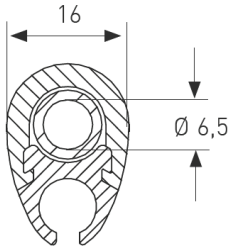

Max. Segelfläche: 25 m²
 Max. Schiffsgewicht: 2,5 t
 Max. Vorstag Ø: 5 mm
 Max. Vorstagslänge: 11 m

BA I

	Artikelnummer	
1	Stagwirbel	STW II-5
2	Lasche 48 mm (alternativ Gabel oder Toggle)	L48-20-6
3	Fallschlitten	FS II
4	Profilvorstag BA I - 5 x 2 m	BA I
	(letztes Profilstück so kürzen, dass die Feder ca. 2 cm gespannt ist)	
5	Kunststoffrohr 4 x 2 m	BA I-5
	Distanzstücke 3 x	BA I-8
	Einführung (Nr. 17) und Endkappe (Nr. 7)	EEB I
8	Rohrkupplungssatz (inkl. Profilschuh und Feder)	RKS I-BA I
	Augterminal mit Ring und Leine	A5-1
10	Dreilochscheibe	18/9
11	Fockroller Classic	F II
12	Fockroller Endlos	FE II

	Artikelnummer	Preis inkl. 19% MwSt.
Ø 6 mm / Länge 2 x 4 m (Farbe: dunkelblau)	LE-D6-L8	44,92EUR
Ø 6 mm / Länge 2 x 5 m (Farbe: dunkelblau)	LE-D6-L10	46,01 EUR
Ø 8 mm / Länge 2 x 6 m (Farbe: dunkelblau)	LE-D8-L12	58,66 EUR
Ø 8 mm / Länge 2 x 8 m (Farbe: dunkelblau)	LE-D8-L16	61,63 EUR
Ø 10 mm / Länge 2 x 9 m (Farbe: dunkelblau)	LE-D10-L18	82,16 EUR
Ø 10 mm / Länge 2 x 10 m (Farbe: dunkelblau)	LE-D10-L20	83,41 EUR