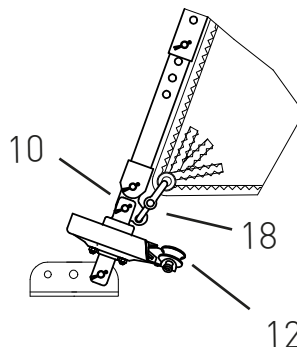

Artikelnummer	
1	Stagwirbel	STW II-5
2	Lasche 48 mm (alternativ Gabel oder Toggle)	L48-20-6
3	Fallschlitten	FS II
4	Profilvorstag BA I - 5 x 2 m	BA I
	(letztes Profilstück so kürzen, dass die Feder ca. 2 cm gespannt ist)	
5	Kunststoffrohr 4 x 2 m	BA I-5
	Distanzstücke 3 x	BA I-8
	Einführung (Nr. 17) und Endkappe (Nr. 7)	EEB I
8	Rohrkupplungssatz (inkl. Profilschuh und Feder)	RKS I-BA I
	Augterminal mit Ring und Leine	A5-1
10	Dreilochscheibe	18/9
11	Fockroller Classic	F II
12	Fockroller Endlos	FE II

Richtpreis inkl. 19% MwSt.	
mit Fockroller Classic - F II	1.496 EUR
mit Fockroller Endlos - FE II	1.515 EUR

(Richtpreis gilt für o.a. Einzelteile ab Werk Markdorf (EXW). Ohne Montage, Leine, Leinenführung, Vorstag, Konfektionieren, Pütting, Verlängerungen, Verpackung, weiteres Zubehör.)

Gerne erstellen wir für Sie ein individuelles Angebot.

13	Augterminal	
14	Fall	
15	Bockrolle oder Fallführungsauge	
16	Drahtvorstag