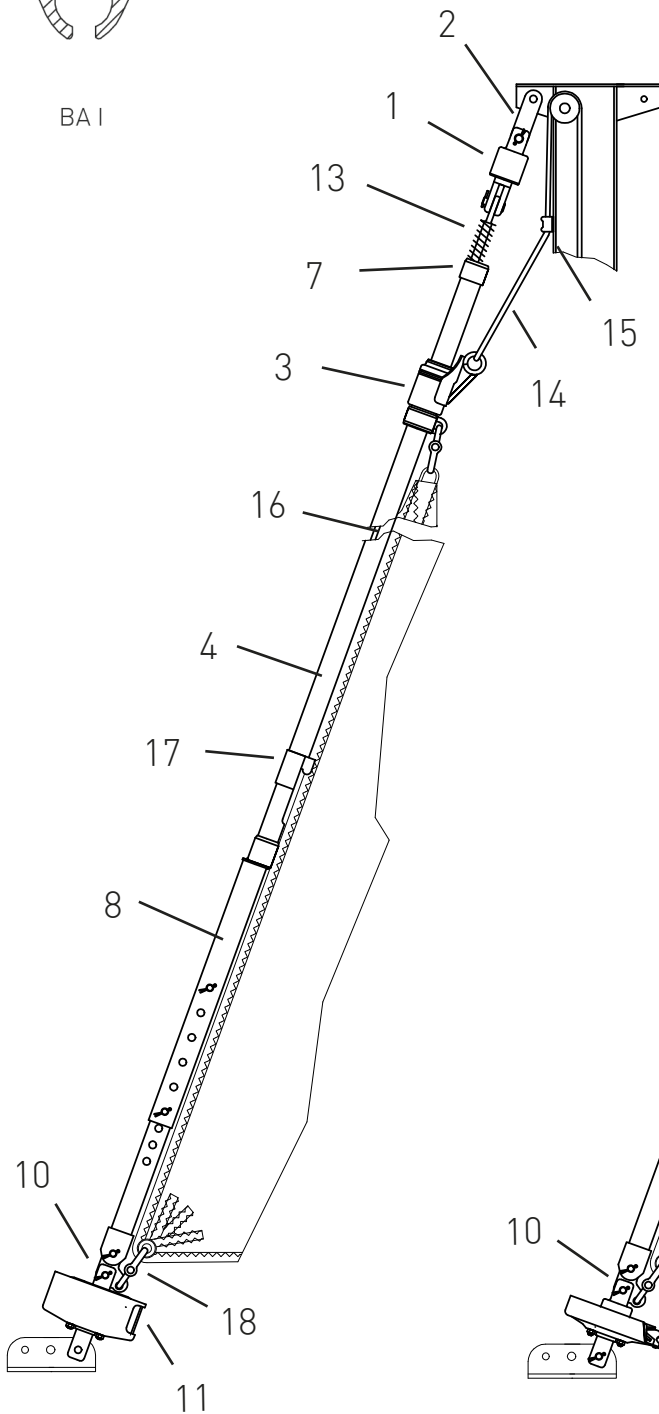

Max. Segelfläche: 25 m²
 Max. Schiffsgewicht: 2,5 t
 Max. Vorstag Ø: 5 mm
 Max. Vorstagslänge: 11 m

BA I

	Artikelnummer	
1	Stagwirbel	STW II-5
2	Lasche 48 mm (alternativ Gabel oder Toggle)	L48-20-6
3	Fallschlitten	FS II
4	Profilvorstag BA I - 5 x 2 m	BA I
	(letztes Profilstück so kürzen, dass die Feder ca. 2 cm gespannt ist)	
5	Kunststoffrohr 4 x 2 m	BA I-5
	Distanzstücke 3 x	BA I-8
	Einführung (Nr. 17) und Endkappe (Nr. 7)	EEB I
8	Rohrkupplungssatz (inkl. Profilschuh und Feder)	RKS I-BA I
	Augterminal mit Ring und Leine	A5-1
10	Dreilochscheibe	18/9
11	Fockroller Classic	F II
12	Fockroller Endlos	FE II

Richtpreis inkl. 19% MwSt.	
mit Fockroller Classic - F II	1.496 EUR
mit Fockroller Endlos - FE II	1.515 EUR

(Richtpreis gilt für o.a. Einzelteile ab Werk Markdorf (EXW). Ohne Montage, Leine, Leinenführung, Vorstag, Konfektionieren, Pütting, Verlängerungen, Verpackung, weiteres Zubehör.)

	Artikelnummer	Preis inkl. 19% MwSt.
Ø 6 mm / Länge 2 x 4 m (Farbe: dunkelblau)	LE-D6-L8	44,92EUR
Ø 6 mm / Länge 2 x 5 m (Farbe: dunkelblau)	LE-D6-L10	46,01 EUR
Ø 8 mm / Länge 2 x 6 m (Farbe: dunkelblau)	LE-D8-L12	58,66 EUR
Ø 8 mm / Länge 2 x 8 m (Farbe: dunkelblau)	LE-D8-L16	61,63 EUR
Ø 10 mm / Länge 2 x 9 m (Farbe: dunkelblau)	LE-D10-L18	82,16 EUR
Ø 10 mm / Länge 2 x 10 m (Farbe: dunkelblau)	LE-D10-L20	83,41 EUR

Bedienleine Fockroller Classic

	Artikelnummer	Preis inkl. 19% MwSt.
Ø 4 mm / Länge 10 m (Farbe: dunkelblau)	L-D4-L10	7,50 EUR
Ø 6 mm / Länge 16 m (Farbe: dunkelblau)	L-D6-L16	28,32 EUR
Ø 8 mm / Länge 22 m (Farbe: dunkelblau)	L-D8-L22	42,46 EUR
Ø 10 mm / Länge 28 m (Farbe: dunkelblau)	L-D10-L28	86,80 EUR