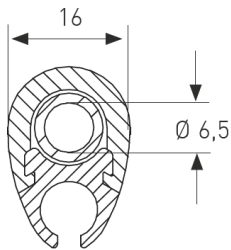

Max. Segelfläche: 25 m²
 Max. Schiffsgewicht: 1,5 t
 Max. Vorstag Ø: 4 mm
 Max. Vorstaglänge: 9 m

BA I

		Artikelnummer
1	Stagwirbel	STW I
2	Lasche 34 mm (alternativ Gabel oder Toggle)	L34-20-6
3	Fallschlitten	FS II
4	Profilvorstag BA I - 4 x 2 m	BA I
	(letztes Profilstück so kürzen, dass die Feder ca. 2 cm gespannt ist)	
5	Kunststoffrohr 4 x 2 m	BA I-5
	Distanzstücke 3 x	BA I-8
	Einführung (Nr. 18) und Endkappe (Nr. 7)	EEB I
8	Rohrkupplungssatz (inkl. Profilschuh und Feder)	RKS I-BA I
	Augterminal mit Ring und Leine	A4-1
10	Dreilochscheibe	18/9
11	Decksdurchführung mit Doppelkardan	DD I
12	Fockroller Classic	F II-2
13	Fockroller Endlos	FE II-2

	Artikelnummer	Preis inkl. 19% MwSt.
Ø 6 mm / Länge 2 x 4 m (Farbe: dunkelblau)	LE-D6-L8	44,92EUR
Ø 6 mm / Länge 2 x 5 m (Farbe: dunkelblau)	LE-D6-L10	46,01 EUR
Ø 8 mm / Länge 2 x 6 m (Farbe: dunkelblau)	LE-D8-L12	58,66 EUR
Ø 8 mm / Länge 2 x 8 m (Farbe: dunkelblau)	LE-D8-L16	61,63 EUR
Ø 10 mm / Länge 2 x 9 m (Farbe: dunkelblau)	LE-D10-L18	82,16 EUR
Ø 10 mm / Länge 2 x 10 m (Farbe: dunkelblau)	LE-D10-L20	83,41 EUR