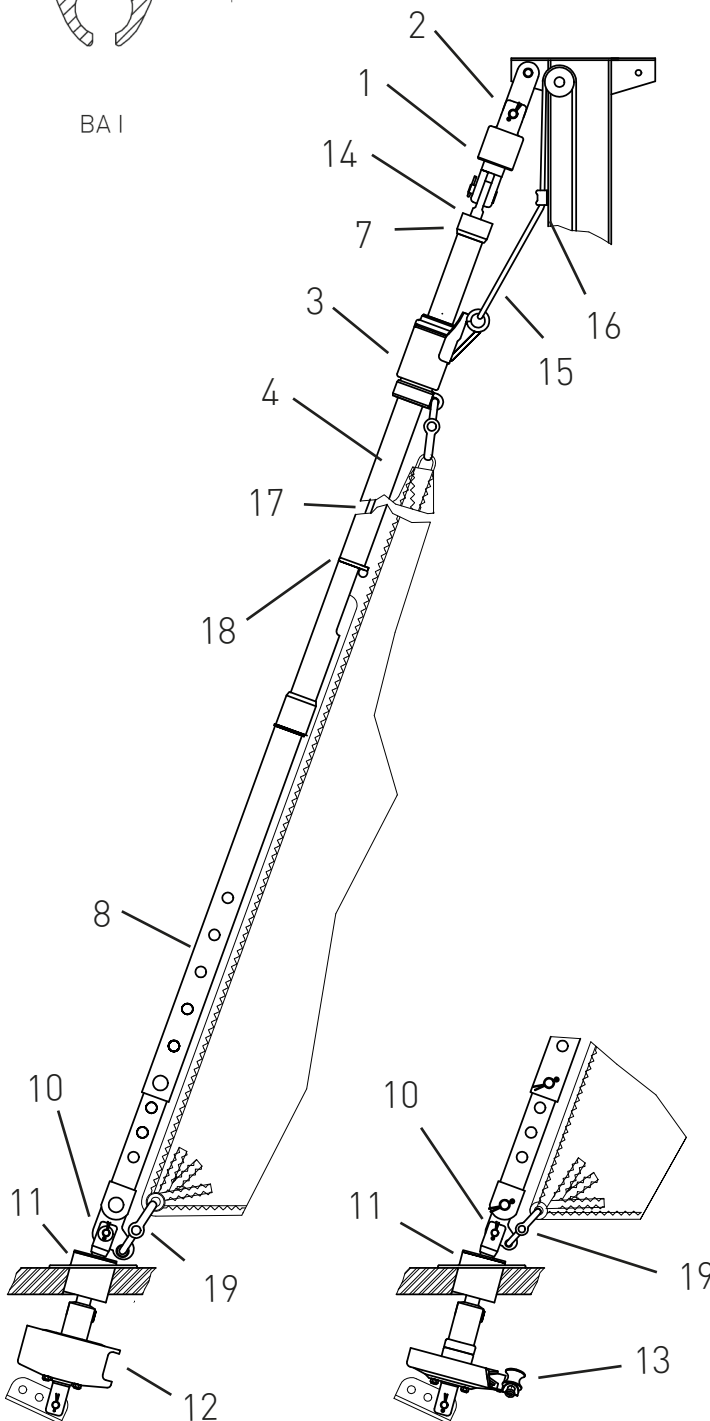

Max. Segelfläche: 25 m²
 Max. Schiffsgewicht: 1,5 t
 Max. Vorstag Ø: 4 mm
 Max. Vorstaglänge: 9 m

BA I

		Artikelnummer
1	Stagwirbel	STW I
2	Lasche 34 mm (alternativ Gabel oder Toggle)	L34-20-6
3	Fallschlitten	FS II
4	Profilvorstag BA I - 4 x 2 m	BA I
	(letztes Profilstück so kürzen, dass die Feder ca. 2 cm gespannt ist)	
5	Kunststoffrohr 4 x 2 m	BA I-5
	Distanzstücke 3 x	BA I-8
	Einführung (Nr. 18) und Endkappe (Nr. 7)	EEB I
8	Rohrkupplungssatz (inkl. Profilschuh und Feder)	RKS I-BA I
	Augterminal mit Ring und Leine	A4-1
10	Dreilochscheibe	18/9
11	Decksdurchführung mit Doppelkardan	DD I
12	Fockroller Classic	F II-2
13	Fockroller Endlos	FE II-2

Richtpreis inkl. 19% MwSt.

mit Fockroller Classic - F II-2 1.873 EUR

mit Fockroller Endlos - FE II-2 1.892 EUR

(Richtpreis gilt für o.a. Einzelteile ab Werk Markdorf (EXW). Ohne Montage, Leine, Leinenführung, Vorstag, Konfektionieren, Pütting, Verlängerungen, Verpackung, weiteres Zubehör.)

	Artikelnummer	Preis inkl. 19% MwSt.
Ø 6 mm / Länge 2 x 4 m (Farbe: dunkelblau)	LE-D6-L8	44,92EUR
Ø 6 mm / Länge 2 x 5 m (Farbe: dunkelblau)	LE-D6-L10	46,01 EUR
Ø 8 mm / Länge 2 x 6 m (Farbe: dunkelblau)	LE-D8-L12	58,66 EUR
Ø 8 mm / Länge 2 x 8 m (Farbe: dunkelblau)	LE-D8-L16	61,63 EUR
Ø 10 mm / Länge 2 x 9 m (Farbe: dunkelblau)	LE-D10-L18	82,16 EUR
Ø 10 mm / Länge 2 x 10 m (Farbe: dunkelblau)	LE-D10-L20	83,41 EUR

Bedienleine Fockroller Classic

	Artikelnummer	Preis inkl. 19% MwSt.
Ø 4 mm / Länge 10 m (Farbe: dunkelblau)	L-D4-L10	7,50 EUR
Ø 6 mm / Länge 16 m (Farbe: dunkelblau)	L-D6-L16	28,32 EUR
Ø 8 mm / Länge 22 m (Farbe: dunkelblau)	L-D8-L22	42,46 EUR
Ø 10 mm / Länge 28 m (Farbe: dunkelblau)	L-D10-L28	86,80 EUR