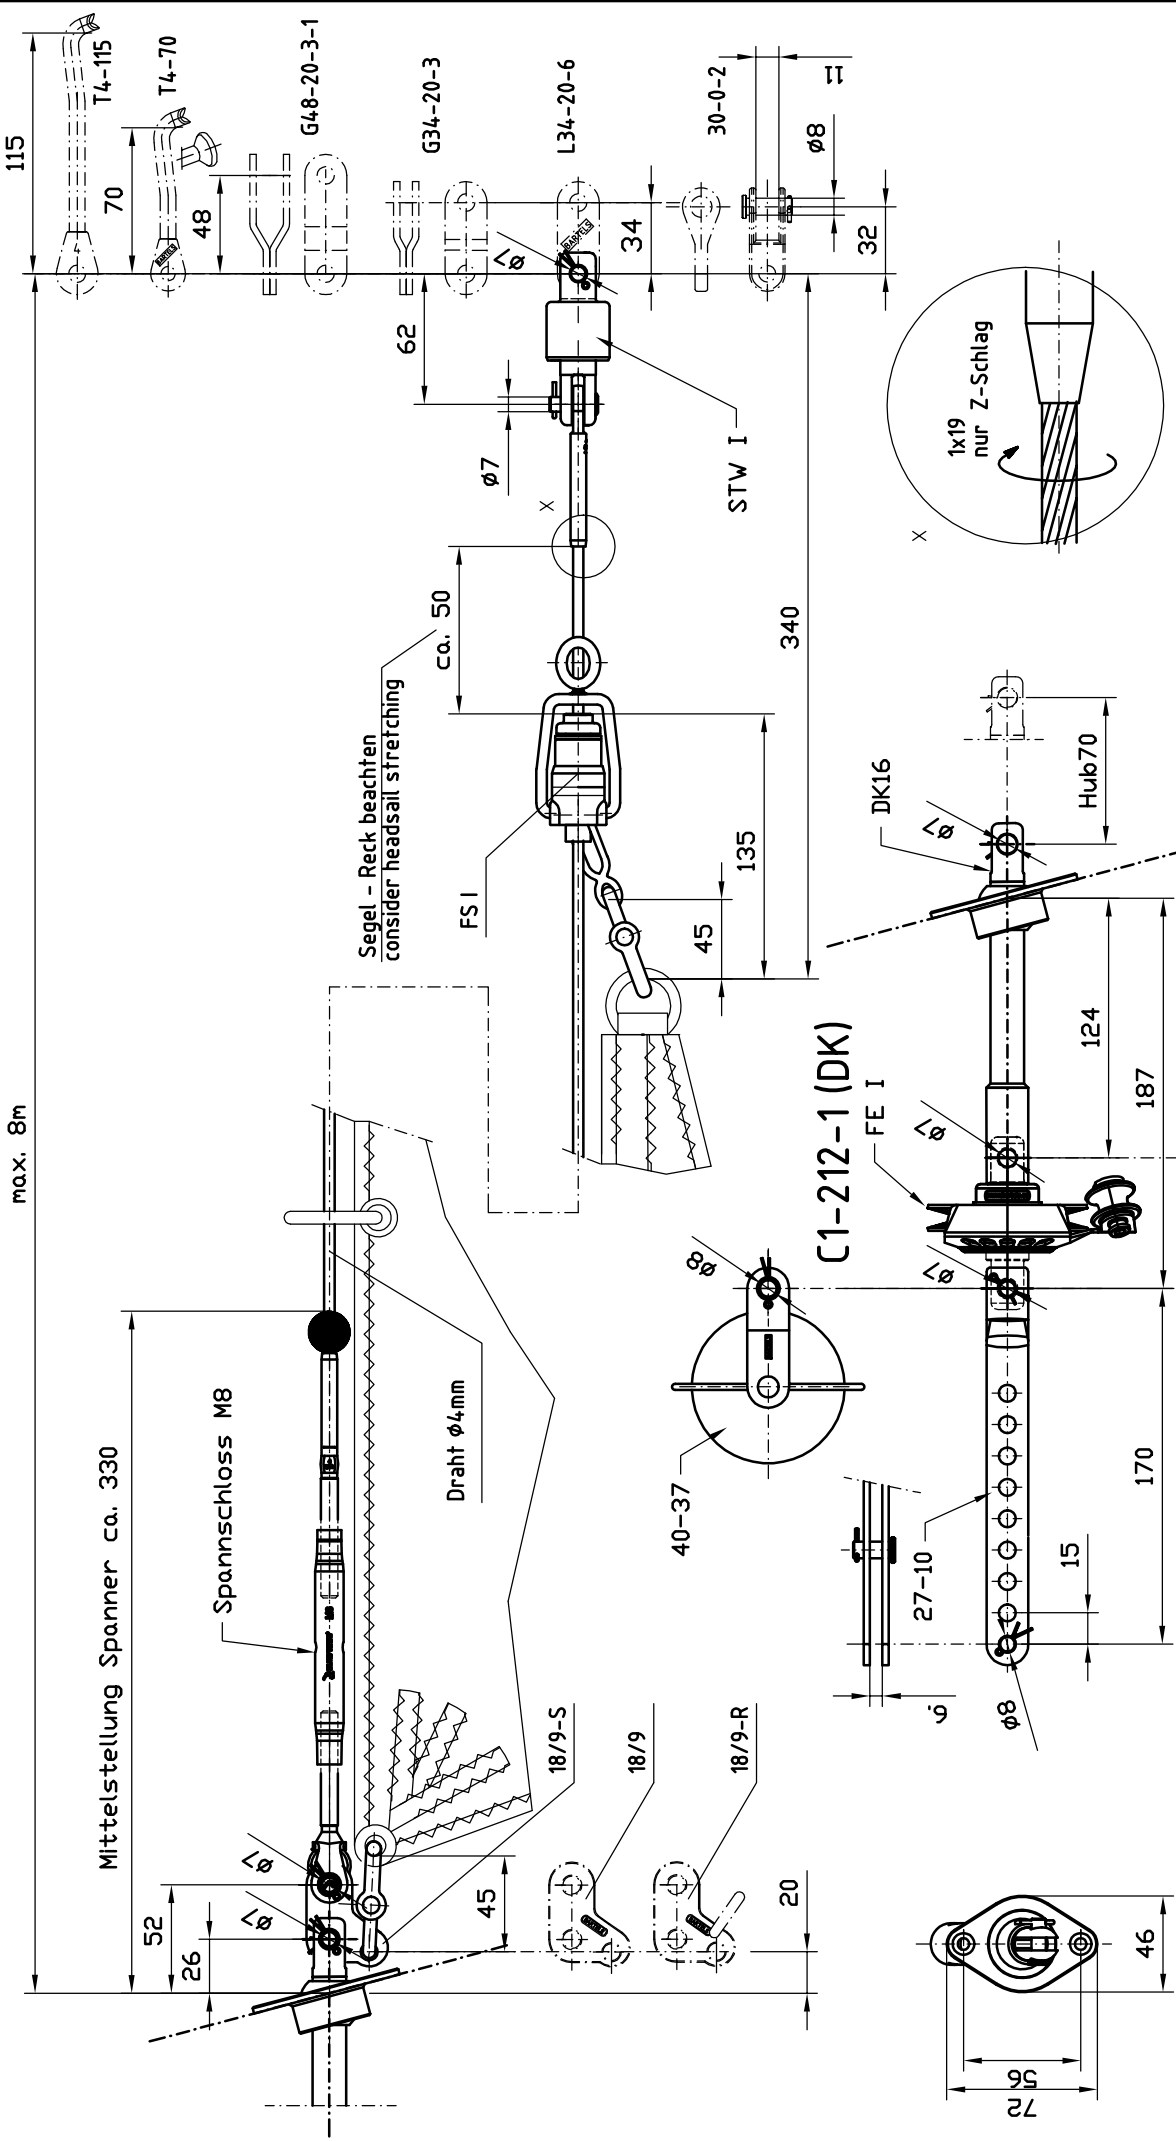

max. 8m

Maßstab:	DIN ISO	Oberfläche:		DIN ISO	
Werkstoff	2768 m	Datum		2768 m	
Benennung	Name	Datum		Name	
Rollfock mit Fallschlitten für Drahtvorstag	Karstens	12.09.16		Bartels	
	Bartels	12.09.16		Bartels	
		Norm			
Zeichnungs-Nr.	C1-21x-1(DK-16) Ansicht				
Ersatz für:	Bartels GmbH				
Zust.	Änderung	Datum	Name		

C1-212-1 (DK)

C1-211-1 (DK)