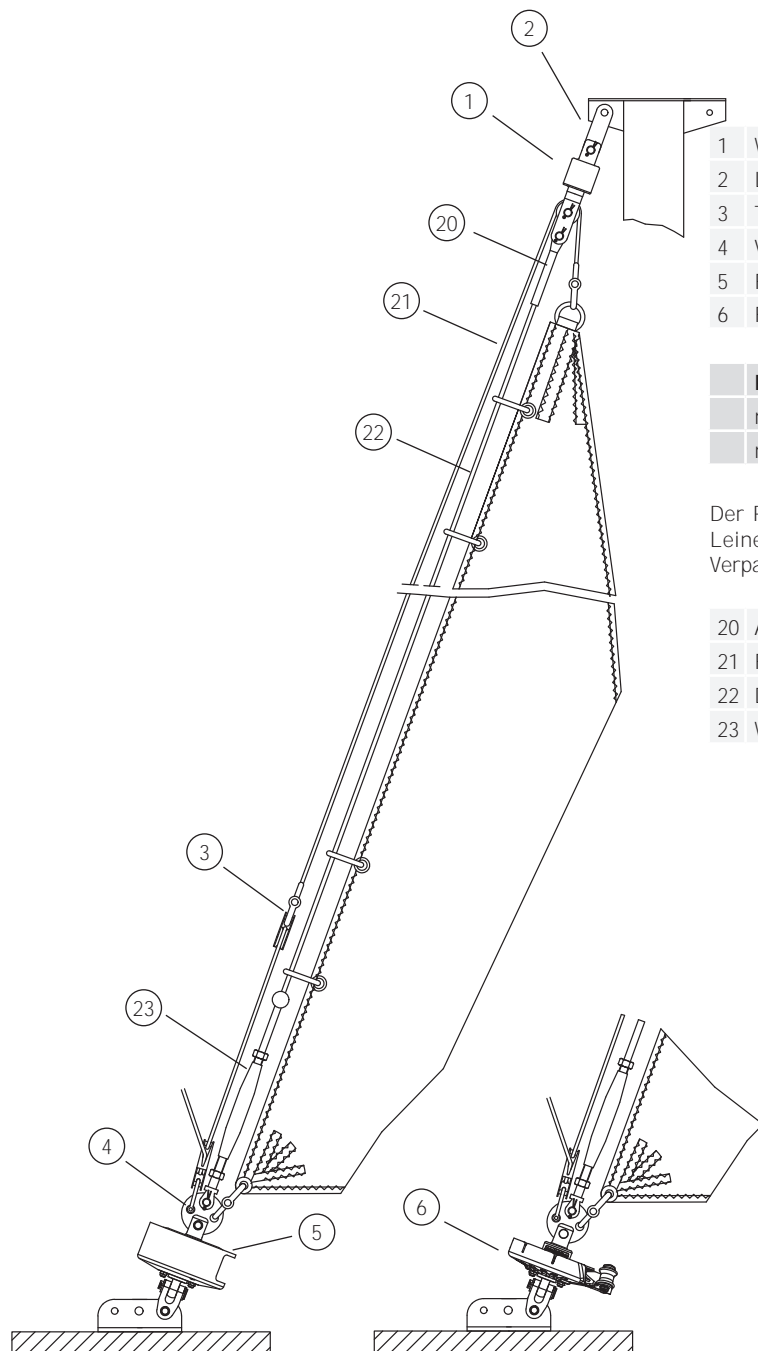

Klassenangebot

Gerne erstellen wir Ihnen ein individuelles Angebot für Ihr Schiff

B1-111-1 C
 B1-112-1 C

Segelfläche: 12 m²
 Schiffsgewicht: 0,76 t
 Vorstag Ø: 4 mm
 Vorstagslänge: ca. 7 m

	Artikel Nr.	Preis	
1	Wirbel mit Drahtseilrolle	WS I	--
2	Lasche 34 mm (alternativ Gabel oder Toggle)	L34-20-6	--
3	Talje	T3F	--
4	Vierlochscheibe	17/2	--
5	Fockroller Classic (Trommel)	F II	--
6	Fockroller Endlos	FE II	--

Richtpreis inkl. 19% MwSt.		
mit Fockroller Trommel - F II	--	818 EUR
mit Fockroller Endlos - FE II	--	842 EUR

Der Richtpreis gilt für o.a. Einzelteile ab Werk Markdorf (EXW). Ohne Montage, Leine, Leinenführung, Vorstag, Konfektionieren, Pütting, Verlängerungen, Verpackung, weiteres Zubehör. Gerne erstellen wir für Sie ein individuelles Angebot.

20	Augterminal		
21	Fall		
22	Drahtvorstag		
23	Wantenspanner		