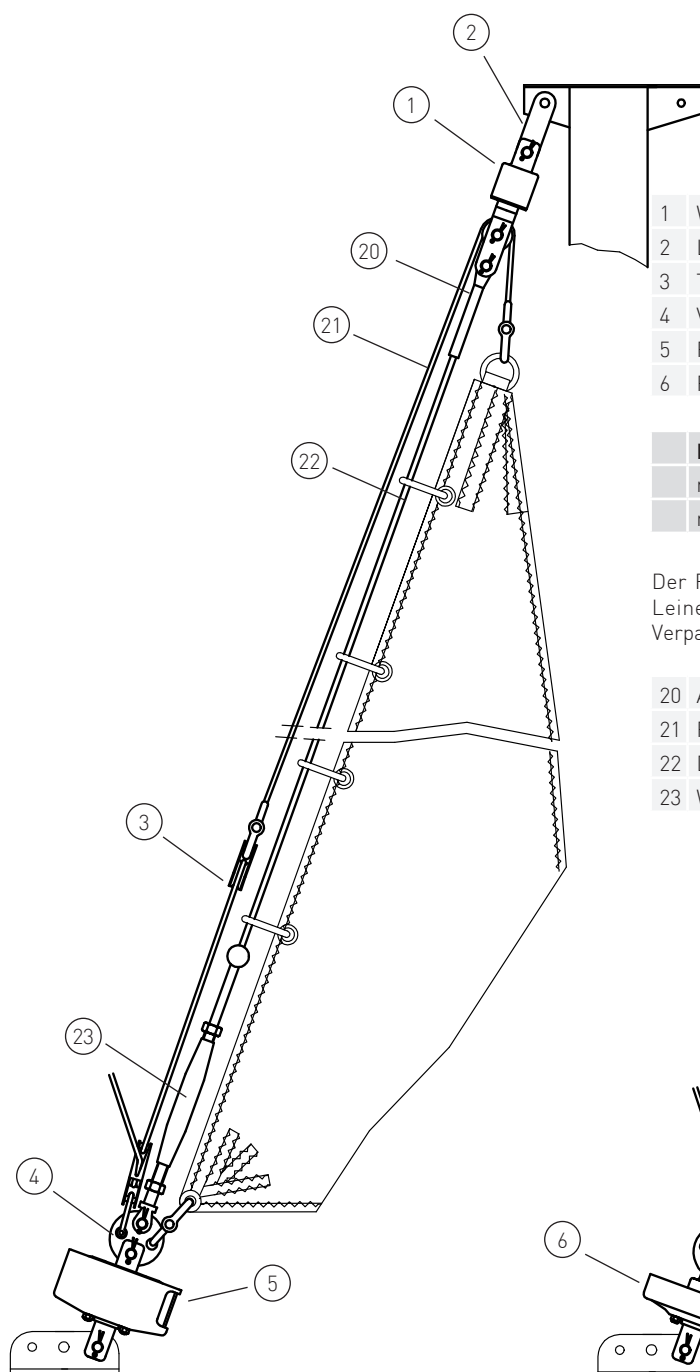

Klassenangebot

Gerne erstellen wir Ihnen ein individuelles Angebot für Ihr Schiff

B1-111-1

B1-112-1

Segelfläche: 4 m²
 Schiffsgewicht: --
 Vorstag Ø: 4 mm
 Vorstagslänge: 5,2 m

	Artikel Nr.	Preis
1	Wirbel mit Drahtseilrolle WS I	--
2	Lasche 34 mm (alternativ Gabel oder Toggle) L34-20-3	--
3	Talje T2F	--
4	Vierlochscheibe 17/2	--
5	Fockroller Classic (Trommel) F I	--
6	Fockroller Endlos FE I	--

Richtpreis inkl. 19% MwSt.		
mit Fockroller Trommel - F I	--	616 EUR
mit Fockroller Endlos - FE I	--	698 EUR

Der Richtpreis gilt für o.a. Einzelteile ab Werk Markdorf (EXW). Ohne Montage, Leine, Leinenführung, Vorstag, Konfektionieren, Pütting, Verlängerungen, Verpackung, weiteres Zubehör. Gerne erstellen wir für Sie ein individuelles Angebot.

Bedieneleine Fockroller Classic

	Artikel Nr.	Preis inkl. 19 % MwSt.
Ø 4 mm / Länge 10 m (Farbe: dunkelblau)	L-D4-L10	7,43 EUR
Ø 6 mm / Länge 16 m (Farbe: dunkelblau)	L-D6-L16	23,65 EUR
Ø 8 mm / Länge 22 m (Farbe: dunkelblau)	L-D8-L22	54,07 EUR
Ø 10 mm / Länge 28 m (Farbe: dunkelblau)	L-D10-L28	122,35 EUR