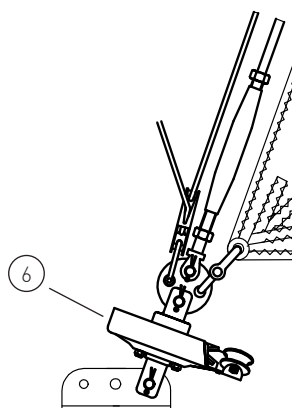

Klassenangebot

Gerne erstellen wir Ihnen ein individuelles Angebot für Ihr Schiff

B1-111-1

B1-112-1

Segelfläche: 4 m²
Schiffsgewicht: --
Vorstag Ø: 4 mm
Vorstagslänge: 5,2 m

	Artikel Nr.	Preis
1	Wirbel mit Drahtseilrolle WS I	--
2	Lasche 34 mm (alternativ Gabel oder Toggle) L34-20-3	--
3	Talje T2F	--
4	Vierlochscheibe 17/2	--
5	Fockroller Classic (Trommel) F I	--
6	Fockroller Endlos FE I	--

Richtpreis inkl. 19% MwSt.		
mit Fockroller Trommel - F I	--	616 EUR
mit Fockroller Endlos - FE I	--	698 EUR

Der Richtpreis gilt für o.a. Einzelteile ab Werk Markdorf (EXW). Ohne Montage, Leine, Leinenführung, Vorstag, Konfektionieren, Pütting, Verlängerungen, Verpackung, weiteres Zubehör. Gerne erstellen wir für Sie ein individuelles Angebot.

20	Augterminal		
21	Fall		
22	Drahtvorstag		
23	Wantenspanner