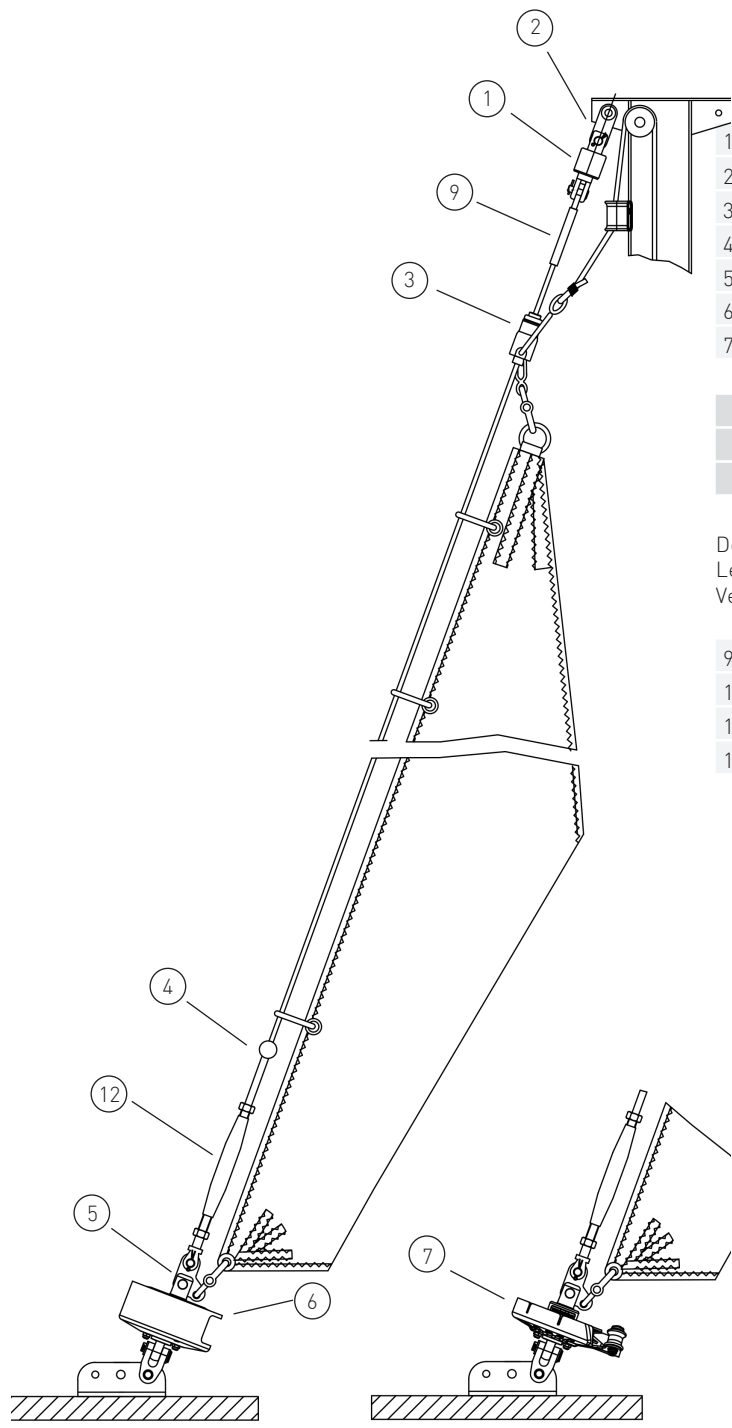

Basisangebote Systeme Endkunden 06/2022. Irrtümer und Änderungen vorbehalten.