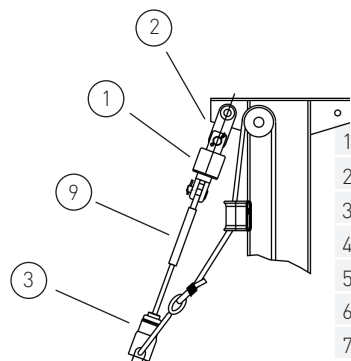

Klassenangebot

Gerne erstellen wir Ihnen ein individuelles Angebot für Ihr Schiff

C1-111-1C
C1-112-1C

Segelfläche: 12 m²
 Schiffsgewicht: 0,67 t
 Vorstag Ø: 4 mm
 Vorstagslänge: ca. 7 m

	Artikel Nr.	Preis	
1	Stagwirbel	STW I	--
2	Lasche 34 mm (alternativ Gabel oder Toggle)	L34-20-6	--
3	Fallschlitten	FS I	--
4	Stopperkugel	SS2535S	--
5	Dreilochscheibe mit Schnappschäkel	18/9-S	--
6	Fockroller Trommel	F II	--
7	Fockroller Endlos	FE II	--