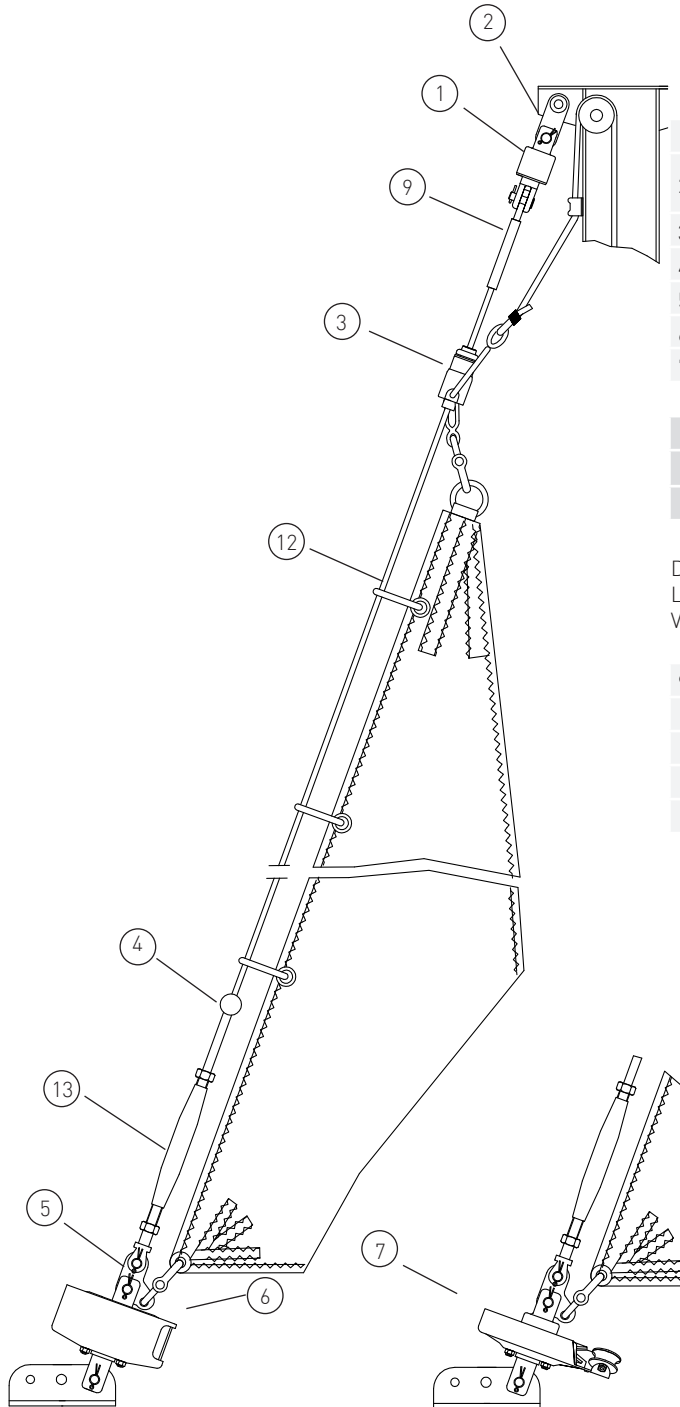

Klassenangebot

Gerne erstellen wir Ihnen ein individuelles Angebot für Ihr Schiff

C1-111-1
C1-112-1

Segelfläche: 4,05 m²
 Schiffsgewicht: t
 Vorstag Ø: 4 mm
 Vorstagslänge: 5,2 m

	Artikel Nr.	Preis
1 Stagwirbel	STW I	--
2 Lasche 34 mm (alternativ Gabel oder Toggle)	L34-20-6	--
3 Fallschlitten	FS I	--
4 Stopperkugel	SS2535S	--
5 Dreilochscheibe	18/9-S	--
6 Fockroller Trommel	F I	--
7 Fockroller Endlos	FE I	--

Richtpreis inkl. 19% MwSt.		
mit Fockroller Trommel - F I	--	795 EUR
mit Fockroller Endlos - FE I	--	890 EUR

Der Richtpreis gilt für o.a. Einzelteile ab Werk Markdorf (EXW). Ohne Montage, Leine, Leinenführung, Vorstag, Konfektionieren, Pütting, Verlängerungen, Verpackung, weiteres Zubehör. Gerne erstellen wir für Sie ein individuelles Angebot.

	Artikel Nr.	Preis inkl. 19 % MwSt.
Ø 6 mm / Länge 2 x 4 m (Farbe: dunkelblau)	LE-D6-L8	60,40 EUR
Ø 6 mm / Länge 2 x 5 m (Farbe: dunkelblau)	LE-D6-L10	71,17 EUR
Ø 8 mm / Länge 2 x 6 m (Farbe: dunkelblau)	LE-D8-L12	85,79 EUR
Ø 8 mm / Länge 2 x 8 m (Farbe: dunkelblau)	LE-D8-L16	95,10 EUR
Ø 10 mm / Länge 2 x 9 m (Farbe: dunkelblau)	LE-D10-L18	115,67 EUR
Ø 10 mm / Länge 2 x 10 m (Farbe: dunkelblau)	LE-D10-L20	135,67 EUR

Bedieneleine Fockroller Classic

Ø 4 mm / Länge 10 m (Farbe: dunkelblau)	L-D4-L10	7,43 EUR
Ø 6 mm / Länge 16 m (Farbe: dunkelblau)	L-D6-L16	23,65 EUR
Ø 8 mm / Länge 22 m (Farbe: dunkelblau)	L-D8-L22	54,07 EUR
Ø 10 mm / Länge 28 m (Farbe: dunkelblau)	L-D10-L28	122,35 EUR