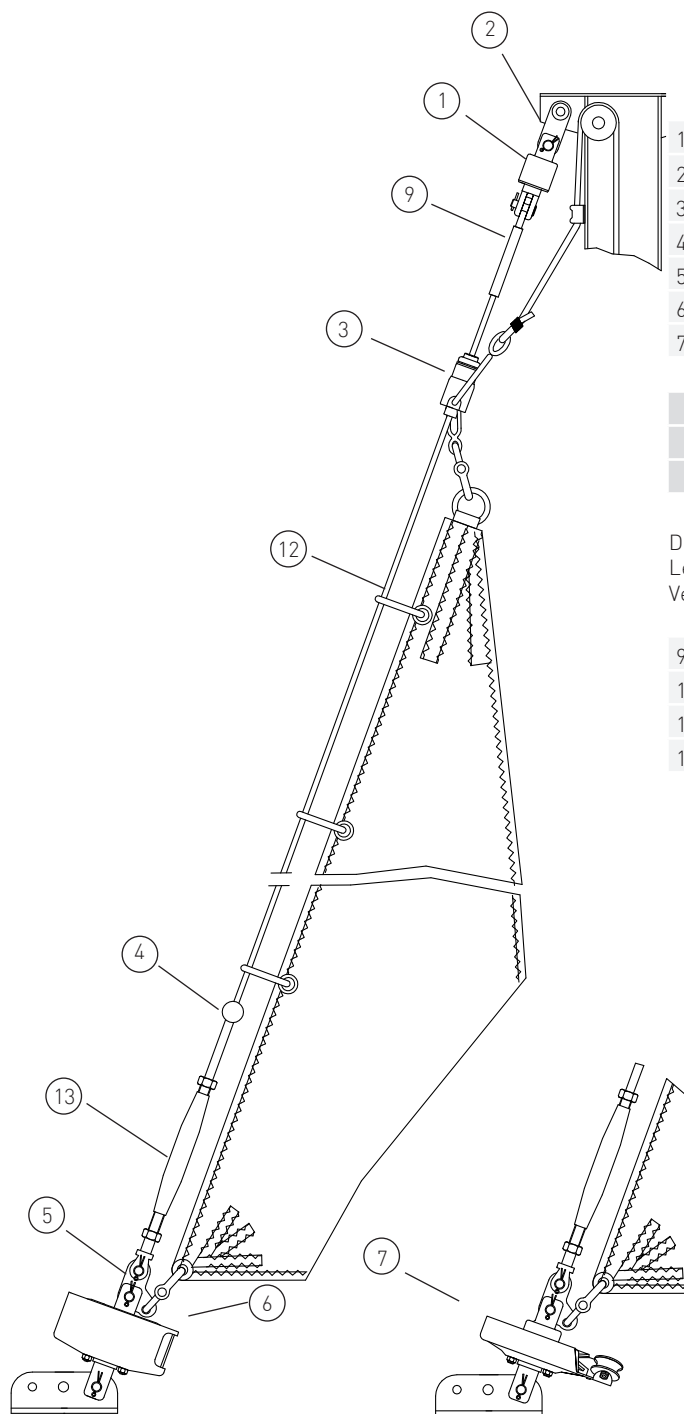

# Klassenangebot

Gerne erstellen wir Ihnen ein individuelles Angebot für Ihr Schiff

C1-111-1

C1-112-1

Segelfläche: 10 - 25 m<sup>2</sup>  
 Schiffsgewicht: 1,5 t  
 Vorstag Ø: 4 mm  
 Vorstagslänge: 9 m

	Artikel Nr.	Preis	
1	Stagwirbel	STW I	--
2	Gabel 34 mm	G34-20-3	--
3	Fallschlitten	FS I	--
4	Stopperkugel	SS2535S	--
5	Dreilochscheibe mit Schnappschäkel	18/9-S	--
6	Fockroller Trommel	F I	--
7	Fockroller Endlos	FE I	--

Richtpreis inkl. 19% MwSt.		
mit Fockroller Trommel - F I	--	795 EUR
mit Fockroller Endlos - FE I	--	878 EUR

Der Richtpreis gilt für o.a. Einzelteile ab Werk Markdorf (EXW). Ohne Montage, Leine, Leinenführung, Vorstag, Konfektionieren, Pütting, Verlängerungen, Verpackung, weiteres Zubehör. Gerne erstellen wir für Sie ein individuelles Angebot.

## Bedieneleine Fockroller Classic

Ø 4 mm / Länge 10 m (Farbe: dunkelblau)	L-D4-L10	7,43 EUR
Ø 6 mm / Länge 16 m (Farbe: dunkelblau)	L-D6-L16	23,65 EUR
Ø 8 mm / Länge 22 m (Farbe: dunkelblau)	L-D8-L22	54,07 EUR
Ø 10 mm / Länge 28 m (Farbe: dunkelblau)	L-D10-L28	122,35 EUR