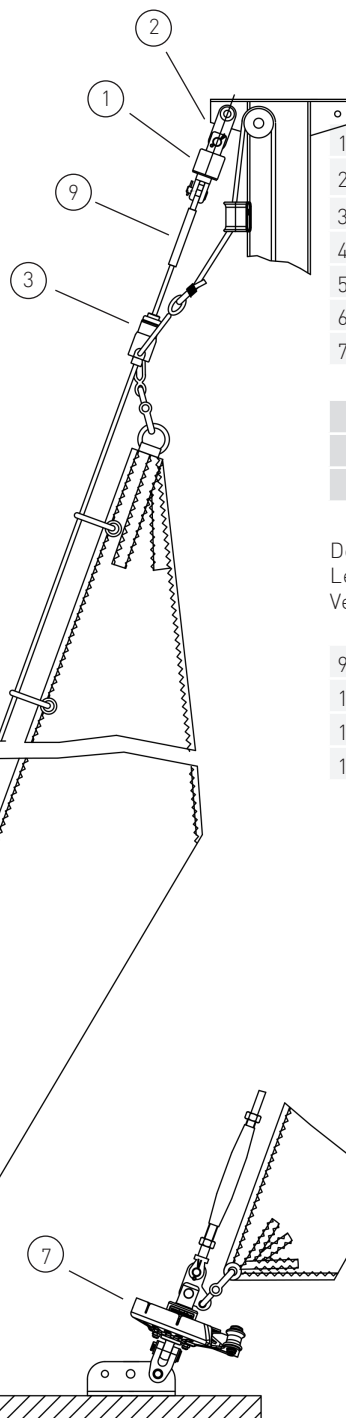

Klassenangebot

Gerne erstellen wir Ihnen ein individuelles Angebot für Ihr Schiff

C1-111-2

C1-112-2

Segelfläche: 15 m²
 Schiffsgewicht: 1,9 t
 Vorstag Ø: 5 mm
 Vorstagslänge: 8,4 m

	Artikel Nr.	Preis	
1	Stagwirbel	STW II-5	--
2	Lasche 48 mm	L48-20-6	--
3	Fallschlitten	FS I	--
4	Stopperkugel	SS2535S	--
5	Dreilochscheibe	18/9-S	--
6	Fockroller Trommel	F II	--
7	Fockroller Endlos	FE II	--

Richtpreis inkl. 19% MwSt.			
	mit Fockroller Trommel - F II	--	1.054 EUR
	mit Fockroller Endlos - FE II	--	1.078 EUR

Der Richtpreis gilt für o.a. Einzelteile ab Werk Markdorf (EXW). Ohne Montage, Leine, Leinenführung, Vorstag, Konfektionieren, Pütting, Verlängerungen, Verpackung, weiteres Zubehör. Gerne erstellen wir für Sie ein individuelles Angebot.

Bedieneleine Fockroller Classic

	Artikel Nr.	Preis inkl. 19 % MwSt.
Ø 4 mm / Länge 10 m (Farbe: dunkelblau)	L-D4-L10	7,43 EUR
Ø 6 mm / Länge 16 m (Farbe: dunkelblau)	L-D6-L16	23,65 EUR
Ø 8 mm / Länge 22 m (Farbe: dunkelblau)	L-D8-L22	54,07 EUR
Ø 10 mm / Länge 28 m (Farbe: dunkelblau)	L-D10-L28	122,35 EUR