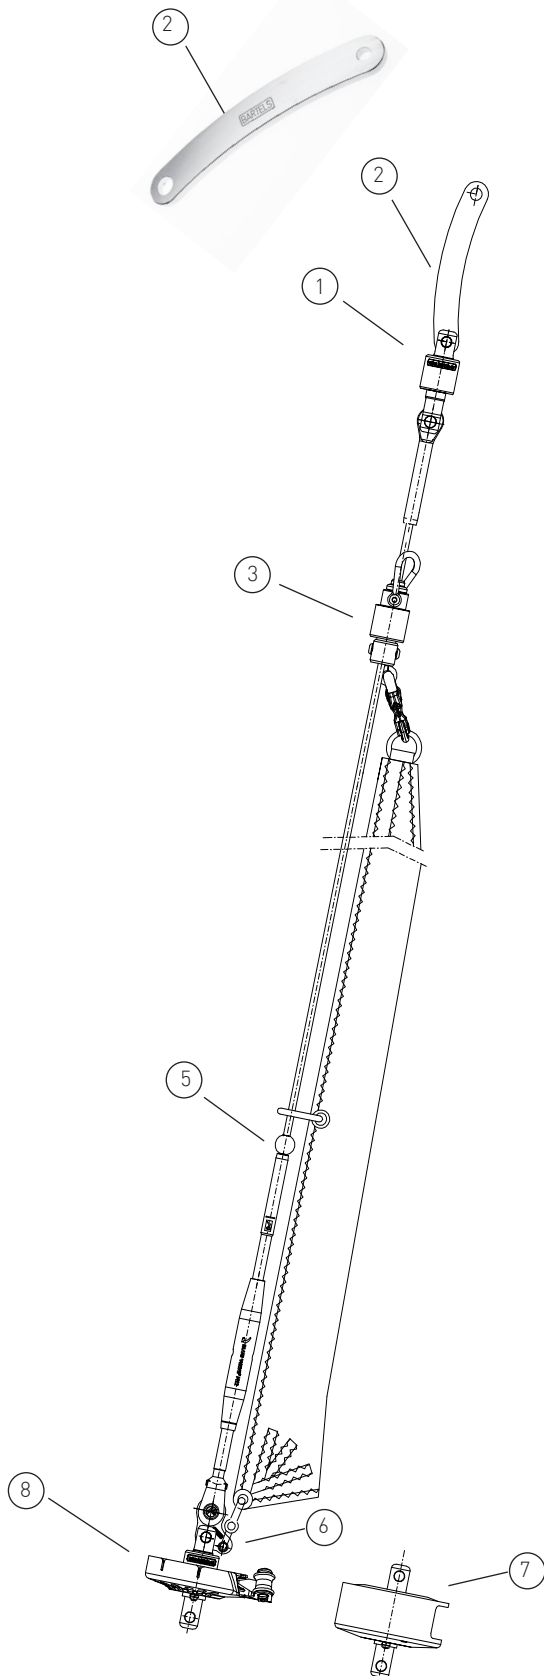

Klassenangebot

Gerne erstellen wir Ihnen ein individuelles Angebot für Ihr Schiff

C1-111-2

C1-112-2

Segelfläche: 15 m²
 Schiffsgewicht: 1,9 t
 Vorstag Ø: 7 mm
 Vorstagslänge: 6,7 m

	Artikel Nr.	Preis	
1	Stagwirbel	STW II-T	--
2	Lasche gebogen, Länge 150 mm	L150	--
3	Fallschlitten	FS II-D-7	--
5	Stopperkugel	HD02839	--
6	Dreilochscheibe	18/9-F-S	--
7	Fockroller Trommel	F II	--
8	Fockroller Endlos	FE II	--

Richtpreis inkl. 19% MwSt.		
mit Fockroller Trommel - F II	--	1.227 EUR
mit Fockroller Endlos - FE II	--	1.251 EUR

Der Richtpreis gilt für o.a. Einzelteile ab Werk Markdorf (EXW). Ohne Montage, Leine, Leinenführung, Vorstag, Konfektionieren, Pütting, Verlängerungen, Verpackung, weiteres Zubehör. Gerne erstellen wir für Sie ein individuelles Angebot.

10	Fallführungsauge		
12	Wantenspanner		

Zubehör / Leinenführung / Vorstag

Endlosleine gespleißt Hinweis: Weitere Längen bzw. individuelle Anfertigung auf Anfrage

	Artikel Nr.	Preis inkl. 19 % MwSt.
Ø 6 mm / Länge 2 x 4 m (Farbe: dunkelblau)	LE-D6-L8	60,40 EUR
Ø 6 mm / Länge 2 x 5 m (Farbe: dunkelblau)	LE-D6-L10	71,17 EUR
Ø 8 mm / Länge 2 x 6 m (Farbe: dunkelblau)	LE-D8-L12	85,79 EUR
Ø 8 mm / Länge 2 x 8 m (Farbe: dunkelblau)	LE-D8-L16	95,10 EUR
Ø 10 mm / Länge 2 x 9 m (Farbe: dunkelblau)	LE-D10-L18	115,67 EUR
Ø 10 mm / Länge 2 x 10 m (Farbe: dunkelblau)	LE-D10-L20	135,67 EUR

Bedieneleine Fockroller Classic

Ø 4 mm / Länge 10 m (Farbe: dunkelblau)	L-D4-L10	7,43 EUR
Ø 6 mm / Länge 16 m (Farbe: dunkelblau)	L-D6-L16	23,65 EUR
Ø 8 mm / Länge 22 m (Farbe: dunkelblau)	L-D8-L22	54,07 EUR
Ø 10 mm / Länge 28 m (Farbe: dunkelblau)	L-D10-L28	122,35 EUR