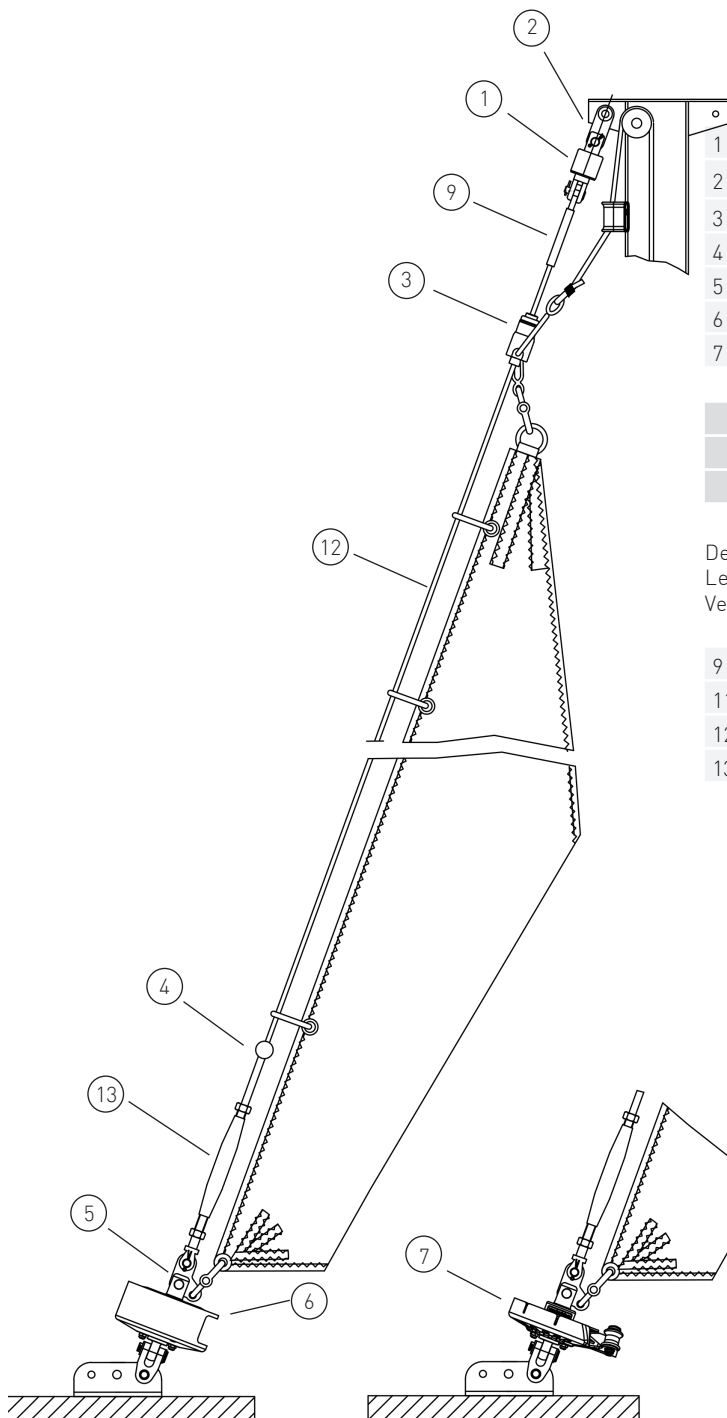

Klassenangebot

Gerne erstellen wir Ihnen ein individuelles Angebot für Ihr Schiff

C1-111-2

C1-112-2

Segelfläche: 17 m²
 Schiffsgewicht: 1,4 t
 Vorstag Ø: 5 mm
 Vorstagslänge: 8,5 m

	Artikel Nr.	Preis	
1	Stagwirbel	STW I	--
2	Toggle 70 mm	T5-70	--
3	Fallschlitten	FS I	--
4	Stopperkugel	SS2535S	--
5	Dreilochscheibe	18/9-S	--
6	Fockroller Trommel	F II	--
7	Fockroller Endlos	FE II	--

Richtpreis inkl. 19% MwSt.		
mit Fockroller Trommel - F II	--	1.022 EUR
mit Fockroller Endlos - FE II	--	1.046 EUR

Der Richtpreis gilt für o.a. Einzelteile ab Werk Markdorf (EXW). Ohne Montage, Leine, Leinenführung, Vorstag, Konfektionieren, Pütting, Verlängerungen, Verpackung, weiteres Zubehör. Gerne erstellen wir für Sie ein individuelles Angebot.

Bedieneleine Fockroller Classic

Ø 4 mm / Länge 10 m (Farbe: dunkelblau)	L-D4-L10	7,43 EUR
Ø 6 mm / Länge 16 m (Farbe: dunkelblau)	L-D6-L16	23,65 EUR
Ø 8 mm / Länge 22 m (Farbe: dunkelblau)	L-D8-L22	54,07 EUR
Ø 10 mm / Länge 28 m (Farbe: dunkelblau)	L-D10-L28	122,35 EUR