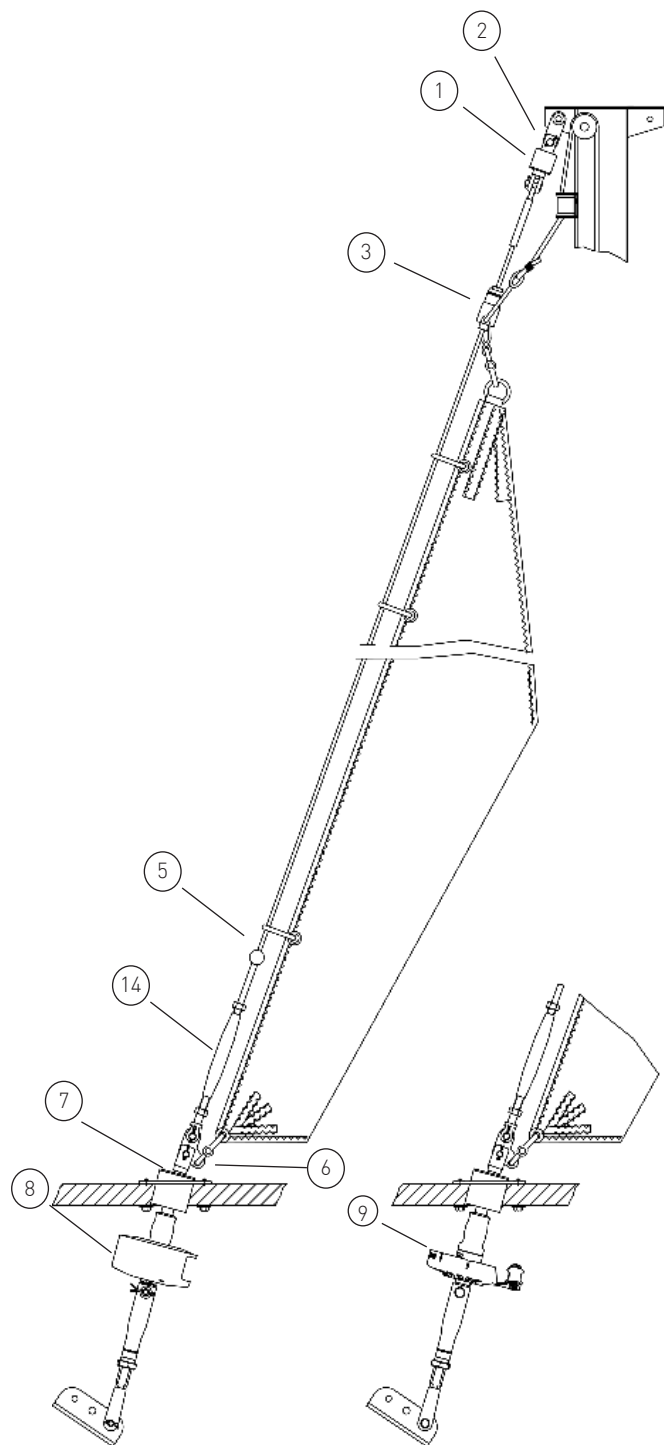

### C1-212-2

Segelfläche: 22 m<sup>2</sup>  
 Schiffsgewicht: 2,5 t  
 Vorstag Ø: 5 mm  
 Vorstaglänge: 9,6 m

	Artikel Nr.	Preis	
1	Stagwirbel	STW II-5	--
2	Gabel 48 mm	G48-20-3	--
3	Fallschlitten	FS I	--
5	Stopperkugel	SS2535S	--
6	Dreilochscheibe mit Schnappschäkel	18/9-S	--
7	Decksdurchführung mit Doppelkardan	DD I	--
8	Fockroller Standard	F II-2	--
9	Fockroller Endlos	FE II-2	--