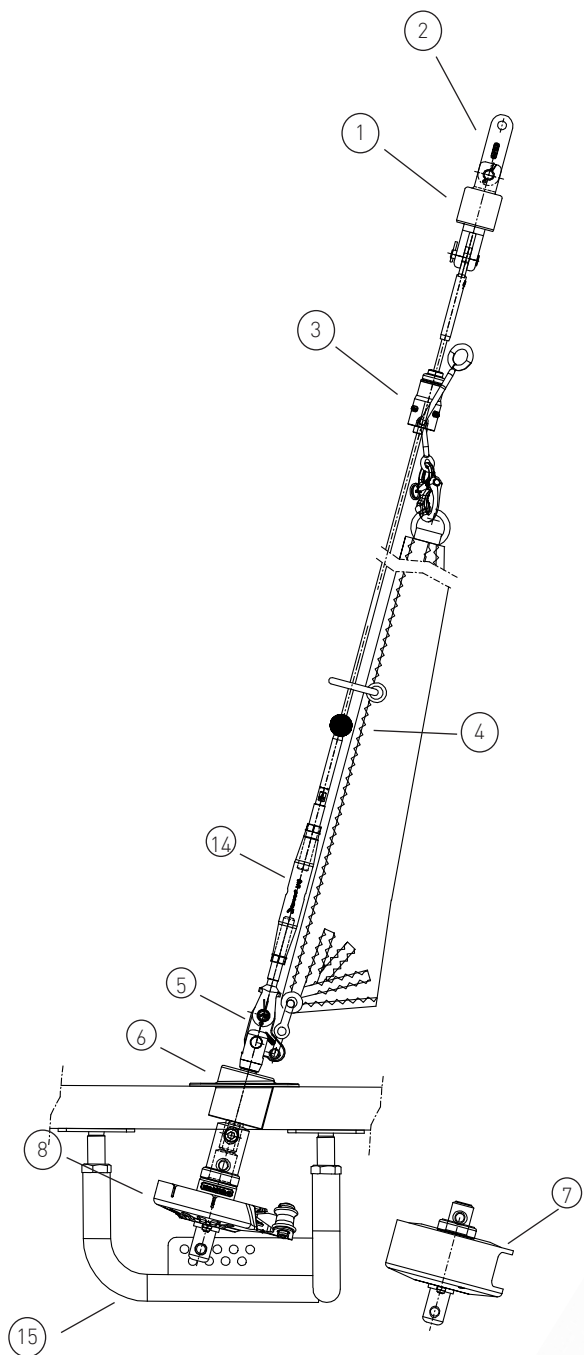

Klassenangebot

Gerne erstellen wir Ihnen ein individuelles Angebot für Ihr Schiff

C1-211-2
C1-212-2

Segelfläche: 19 m²
 Schiffsgewicht: 1,7 t
 Vorstag Ø: 5 mm
 Vorstagslänge: 9 m

	Artikel Nr.	Preis	
1	Stagwirbel	STW I	--
2	Lasche gebogen, Länge 68 mm	08/9	--
3	Fallschlitten	FS I	--
4	Stopperkugel	SS2535S	---
5	Dreilochscheibe	18/9-S	--
6	Decksdurchführung mit Doppelkardan	DD I	--
7	Fockroller Trommel	F II-2	--
8	Fockroller Endlos	FE II-2	--

Richtpreis inkl. 19% MwSt.		
mit Fockroller Endlos - FE II-2	--	1.744 EUR

Der Richtpreis gilt für o.a. Einzelteile ab Werk Markdorf [EXW]. Ohne Montage, Leine, Leinenführung, Vorstag, Konfektionieren, Pütting, Verlängerungen, Verpackung, weiteres Zubehör. Gerne erstellen wir für Sie ein individuelles Angebot.

10	Augterminal		
12	Fallführungsaug		
13	Drahtvorstag		
14	Wantenspanner		
15	Pütting Dreifuß	28/4	

Zubehör / Leinenführung / Vorstag

	Artikel Nr.	Preis inkl. 19 % MwSt.
Endlosleine gespleißt Hinweis: Weitere Längen bzw. individuelle Anfertigung auf Anfrage		
Ø 6 mm / Länge 2 x 4 m (Farbe: dunkelblau)	LE-D6-L8	66,23 EUR
Ø 6 mm / Länge 2 x 5 m (Farbe: dunkelblau)	LE-D6-L10	67,83 EUR
Ø 8 mm / Länge 2 x 6 m (Farbe: dunkelblau)	LE-D8-L12	86,48 EUR
Ø 8 mm / Länge 2 x 8 m (Farbe: dunkelblau)	LE-D8-L16	90,86 EUR
Ø 10 mm / Länge 2 x 9 m (Farbe: dunkelblau)	LE-D10-L18	121,12 EUR
Ø 10 mm / Länge 2 x 10 m (Farbe: dunkelblau)	LE-D10-L20	122,97 EUR

	Artikel Nr.	Preis inkl. 19 % MwSt.
Bedieneleine Fockroller Classic		
Ø 4 mm / Länge 10 m (Farbe: dunkelblau)	L-D4-L10	11,09 EUR
Ø 6 mm / Länge 16 m (Farbe: dunkelblau)	L-D6-L16	41,61 EUR
Ø 8 mm / Länge 22 m (Farbe: dunkelblau)	L-D8-L22	62,43 EUR
Ø 10 mm / Länge 28 m (Farbe: dunkelblau)	L-D10-L28	128,07 EUR