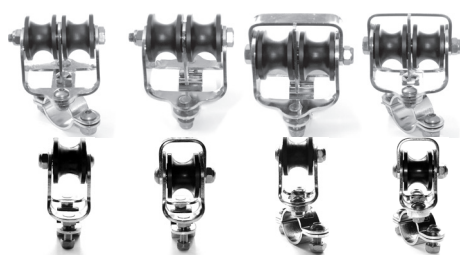

Klassenangebot

Gerne erstellen wir Ihnen ein individuelles Angebot für Ihr Schiff

C1-211-2
C1-212-2

Segelfläche: 19 m²
 Schiffsgewicht: 1,7 t
 Vorstag Ø: 5 mm
 Vorstagslänge: 9 m

	Artikel Nr.	Preis	
1	Stagwirbel	STW I	--
2	Lasche gebogen, Länge 68 mm	08/9	--
3	Fallschlitten	FS I	--
4	Stopperkugel	SS2535S	---
5	Dreilochscheibe	18/9-S	--
6	Decksdurchführung mit Doppelkardan	DD I	--
7	Fockroller Trommel	F II-2	--
8	Fockroller Endlos	FE II-2	--

Richtpreis inkl. 19% MwSt.		
mit Fockroller Endlos - FE II-2	--	1.744 EUR

Der Richtpreis gilt für o.a. Einzelteile ab Werk Markdorf [EXW]. Ohne Montage, Leine, Leinenführung, Vorstag, Konfektionieren, Pütting, Verlängerungen, Verpackung, weiteres Zubehör. Gerne erstellen wir für Sie ein individuelles Angebot.

10	Augterminal		
12	Fallführungsaug		
13	Drahtvorstag		
14	Wantenspanner		
15	Pütting Dreifuß	28/4	

Zubehör / Leinenführung / Vorstag

	Artikel Nr.	Preis inkl. 19 % MwSt.
Endlosleine gespleißt Hinweis: Weitere Längen bzw. individuelle Anfertigung auf Anfrage		
Ø 6 mm / Länge 2 x 4 m (Farbe: dunkelblau)	LE-D6-L8	66,23 EUR
Ø 6 mm / Länge 2 x 5 m (Farbe: dunkelblau)	LE-D6-L10	67,83 EUR
Ø 8 mm / Länge 2 x 6 m (Farbe: dunkelblau)	LE-D8-L12	86,48 EUR
Ø 8 mm / Länge 2 x 8 m (Farbe: dunkelblau)	LE-D8-L16	90,86 EUR
Ø 10 mm / Länge 2 x 9 m (Farbe: dunkelblau)	LE-D10-L18	121,12 EUR
Ø 10 mm / Länge 2 x 10 m (Farbe: dunkelblau)	LE-D10-L20	122,97 EUR

	Artikel Nr.	Preis inkl. 19 % MwSt.
Bedieneleine Fockroller Classic		
Ø 4 mm / Länge 10 m (Farbe: dunkelblau)	L-D4-L10	11,09 EUR
Ø 6 mm / Länge 16 m (Farbe: dunkelblau)	L-D6-L16	41,61 EUR
Ø 8 mm / Länge 22 m (Farbe: dunkelblau)	L-D8-L22	62,43 EUR
Ø 10 mm / Länge 28 m (Farbe: dunkelblau)	L-D10-L28	128,07 EUR