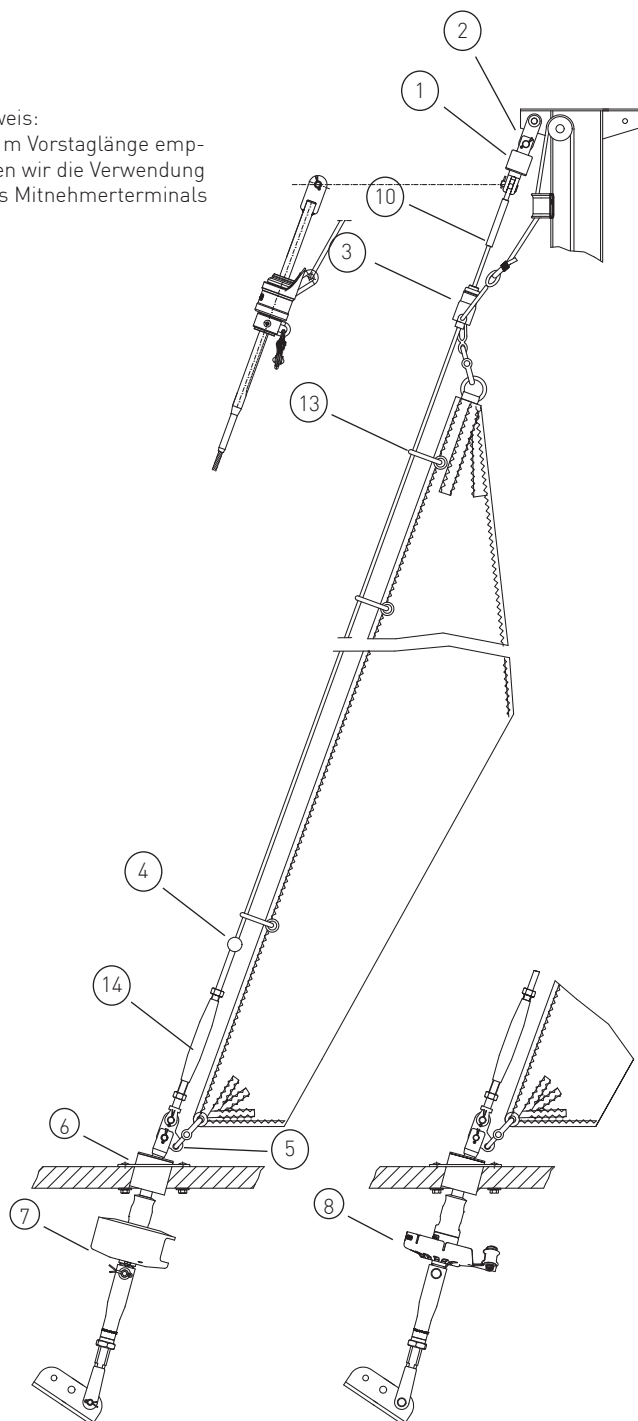

Klassenangebot

Gerne erstellen wir Ihnen ein individuelles Angebot für Ihr Schiff

C1-212-2

Segelfläche: 11,7 m²
 Schiffsgewicht: 1,7 t
 Vorstag Ø: 5 mm
 Vorstaglänge: --

Hinweis:
 ab 8 m Vorstaglänge emp-
 fehlen wir die Verwendung
 eines Mitnehmerterminals

	Artikel Nr.	Preis	
1	Stagwirbel	STW I	--
2	Lasche 34 mm	L34-20-6	--
3	Fallschlitten	FS I	--
4	Stopperkugel	SS2535S	--
5	Dreilochscheibe	18/9-S	--
6	Decksdurchführung mit Doppelkardan	DD I	--
7	Fockroller Standard	F II-2	--
8	Fockroller Endlos	FE II-2	--

Richtpreis inkl. 19% MwSt.		
mit Fockroller Endlos - FE II-2	--	1.654 EUR

Der Richtpreis gilt für o.a. Einzelteile ab Werk Markdorf (EXW). Ohne Montage, Leine, Leinenführung, Vorstag, Konfektionieren, Pütting, Verlängerungen, Verpackung, weiteres Zubehör. Gerne erstellen wir für Sie ein individuelles Angebot.

Bedieneleine Fockroller Classic

	Artikel Nr.	Preis inkl. 19 % MwSt.
Ø 4 mm / Länge 10 m (Farbe: dunkelblau)	L-D4-L10	7,43 EUR
Ø 6 mm / Länge 16 m (Farbe: dunkelblau)	L-D6-L16	23,65 EUR
Ø 8 mm / Länge 22 m (Farbe: dunkelblau)	L-D8-L22	54,07 EUR
Ø 10 mm / Länge 28 m (Farbe: dunkelblau)	L-D10-L28	122,35 EUR