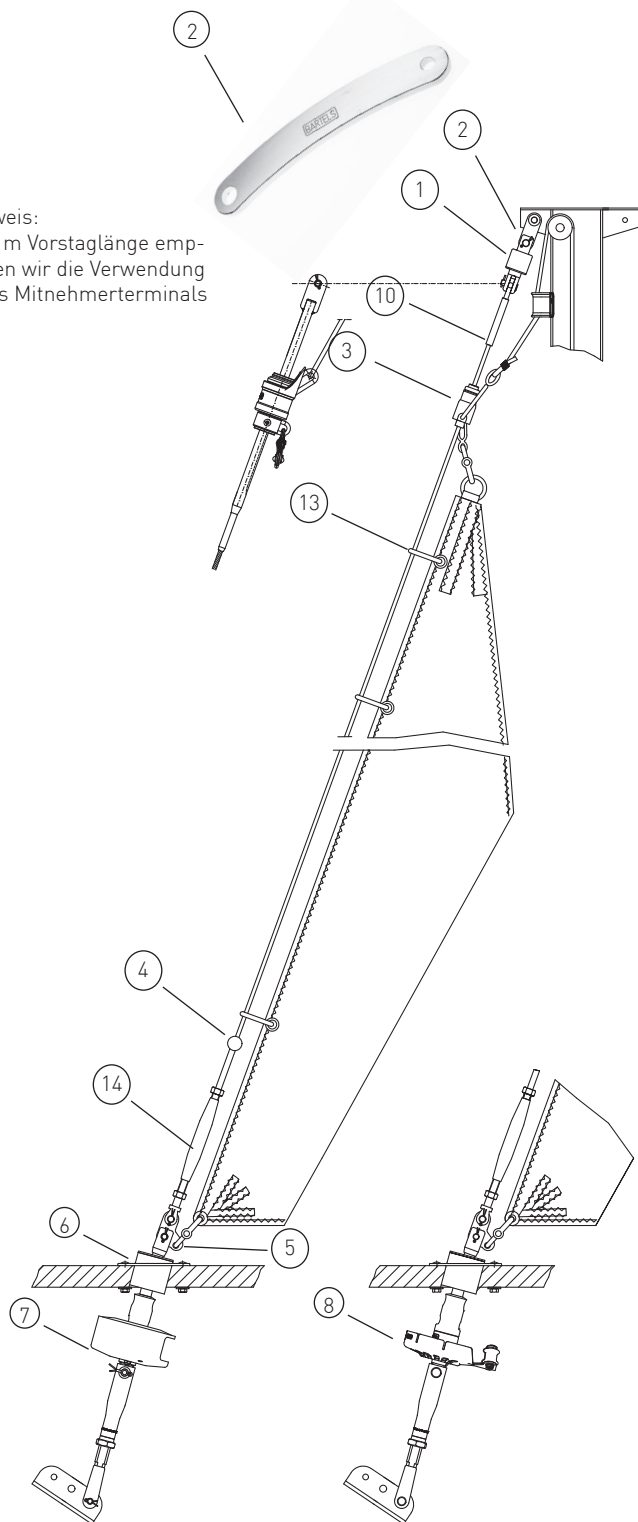

Klassenangebot

Gerne erstellen wir Ihnen ein individuelles Angebot für Ihr Schiff

C1-212-2

Hinweis:
 ab 8 m Vorstaglänge emp-
 fehlen wir die Verwendung
 eines Mitnehmerterminals

Segelfläche: 15 m²
 Schiffsgewicht: 1,9 t
 Vorstag Ø: 7 mm
 Vorstaglänge: 7,3 m

	Artikel Nr.	Preis	
1	Stagwirbel	STW II-T	--
2	Lasche 150 mm	L150	--
3	Fallschlitten	FS II-D-7	--
4	Stopperkugel	HD02839	---
5	Dreilochscheibe	18/9-F-S	--
6	Decksdurchführung mit Doppelkardan	DD I	--
7	Fockroller Trommel	F II-2	--
8	Fockroller Endlos	FE II-2	--

Richtpreis inkl. 19% MwSt.		
mit Fockroller Trommel - F II-2	--	1.794 EUR
mit Fockroller Endlos - FE II-2	--	1.817 EUR

Der Richtpreis gilt für o.a. Einzelteile ab Werk Markdorf (EXW). Ohne Montage, Leine, Leinenführung, Vorstag, Konfektionieren, Pütting, Verlängerungen, Verpackung, weiteres Zubehör. Gerne erstellen wir für Sie ein individuelles Angebot.

	Artikel Nr.	Preis inkl. 19 % MwSt.
Bedieneleine Fockroller Classic		
Ø 4 mm / Länge 10 m (Farbe: dunkelblau)	L-D4-L10	6,43 EUR
Ø 6 mm / Länge 16 m (Farbe: dunkelblau)	L-D6-L16	23,65 EUR
Ø 8 mm / Länge 22 m (Farbe: dunkelblau)	L-D8-L22	54,07 EUR
Ø 10 mm / Länge 28 m (Farbe: dunkelblau)	L-D10-L28	113,35 EUR