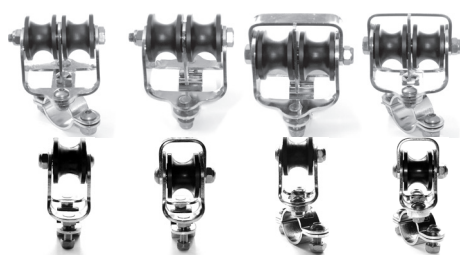

Zubehör / Leinenführung / Vorstag

	Artikel Nr.	Preis inkl. 19 % MwSt.
Endlosleine gespleißt Hinweis: Weitere Längen bzw. individuelle Anfertigung auf Anfrage		
Ø 6 mm / Länge 2 x 4 m (Farbe: dunkelblau)	LE-D6-L8	60,40 EUR
Ø 6 mm / Länge 2 x 5 m (Farbe: dunkelblau)	LE-D6-L10	71,96 EUR
Ø 8 mm / Länge 2 x 6 m (Farbe: dunkelblau)	LE-D8-L12	79,04 EUR
Ø 8 mm / Länge 2 x 8 m (Farbe: dunkelblau)	LE-D8-L16	88,04 EUR
Ø 10 mm / Länge 2 x 9 m (Farbe: dunkelblau)	LE-D10-L18	128,50 EUR
Ø 10 mm / Länge 2 x 10 m (Farbe: dunkelblau)	LE-D10-L20	130,46 EUR

	Artikel Nr.	Preis inkl. 19 % MwSt.
Bedieneleine Fockroller Classic		
Ø 4 mm / Länge 10 m (Farbe: dunkelblau)	L-D4-L10	6,43 EUR
Ø 6 mm / Länge 16 m (Farbe: dunkelblau)	L-D6-L16	23,65 EUR
Ø 8 mm / Länge 22 m (Farbe: dunkelblau)	L-D8-L22	54,07 EUR
Ø 10 mm / Länge 28 m (Farbe: dunkelblau)	L-D10-L28	113,35 EUR

	Artikel Nr.	Preis inkl. 19 % MwSt.
Leinenführung entlang von Relingsstützen Ø 25 mm		
Rollen doppelt / fix / innen	550-1	64,16 EUR
Rollen doppelt / fix / außen	580-1	73,54 EUR
Rollen doppelt / drehbar / innen	550-2	93,44 EUR
Rollen doppelt / drehbar / außen	580-2	110,32 EUR
Rollen einfach / fix / innen	550	56,62 EUR
Rollen einfach / fix / außen	580	66,85 EUR
Rollen einfach / drehbar / innen	567	84,93 EUR
Rollen einfach / drehbar / außen	578	100,27 EUR
Kugellagerblock D35 mit Gummistopp (für Ø 6 - 8 mm Leine)	35250-601-06	29,30 EUR
Kugellagerblock D50 mit Gummistopp (für Ø 10 mm Leine)	35250-602-06	54,97 EUR
Doppel Curryklemme zur Belegung der Endlosleine (für Ø 8-10mm Leine)	23159	96,39 EUR
Fallenstopper zur Belegung der Endlosleine (ab Baugröße V empfohlen)	SN66	143,69 EUR
Einfach Kammklemme mit Bügel (Steuerbord offen)	CL217	18,64 EUR
Einfach Kammklemme mit Bügel (Backbord offen)	CL218	18,64 EUR
Einfach Curryklemme (für Ø 6 - 8 mm Leine)	SN22	34,21 EUR
Einfach Curryklemme (für Ø 10 - 12 mm Leine)	SN33	36,95 EUR

	Artikel Nr.	Preis inkl. 19 % MwSt.
Fallführung / Segelführung		
Fallführungsauge	FF	44,04 EUR
Segelvorfädler	S	71,48 EUR
Spinnakerfall-Galgen Größe I	SPI	141,73 EUR
Spinnakerfall-Galgen Größe II	SPII	176,08 EUR

	Artikel Nr.	Preis inkl. 19 % MwSt.
Vorstag Neuanfertigung (C1-Systeme mit Spanner / Draht 1x19)		
Ø 4 mm / Länge 8 m/ Wantenspanner M8/ Konfektionierung	Richtpreis	152,92 EUR
Ø 5 mm / Länge 9 m/ Wantenspanner M10/ Konfektionierung	Richtpreis	165,91 EUR
Ø 6 mm / Länge 12 m/ Wantenspanner M12/ Konfektionierung	Richtpreis	295,69 EUR
Ø 7 mm / Länge 13 m/ Wantenspanner M14/ Konfektionierung	Richtpreis	357,92 EUR
Ø 8 mm / Länge 15 m/ Wantenspanner M16/ Konfektionierung	Richtpreis	588,78 EUR
Ø 10 mm / Länge 18 m/ Wantenspanner 3/4 Zoll/ Konfektionierung	Richtpreis	1023,98 EUR

	Artikel Nr.	Preis inkl. 19 % MwSt.
Vorstag Neuanfertigung (D1-Systeme / Draht 1x19)		
Ø 4 mm / Länge 8 m/ Konfektionierung	Richtpreis	174,34 EUR
Ø 5 mm / Länge 9 m/ Konfektionierung	Richtpreis	186,03 EUR
Ø 6 mm / Länge 12 m/ Konfektionierung	Richtpreis	269,13 EUR
Ø 7 mm / Länge 13 m/ Konfektionierung	Richtpreis	304,66 EUR