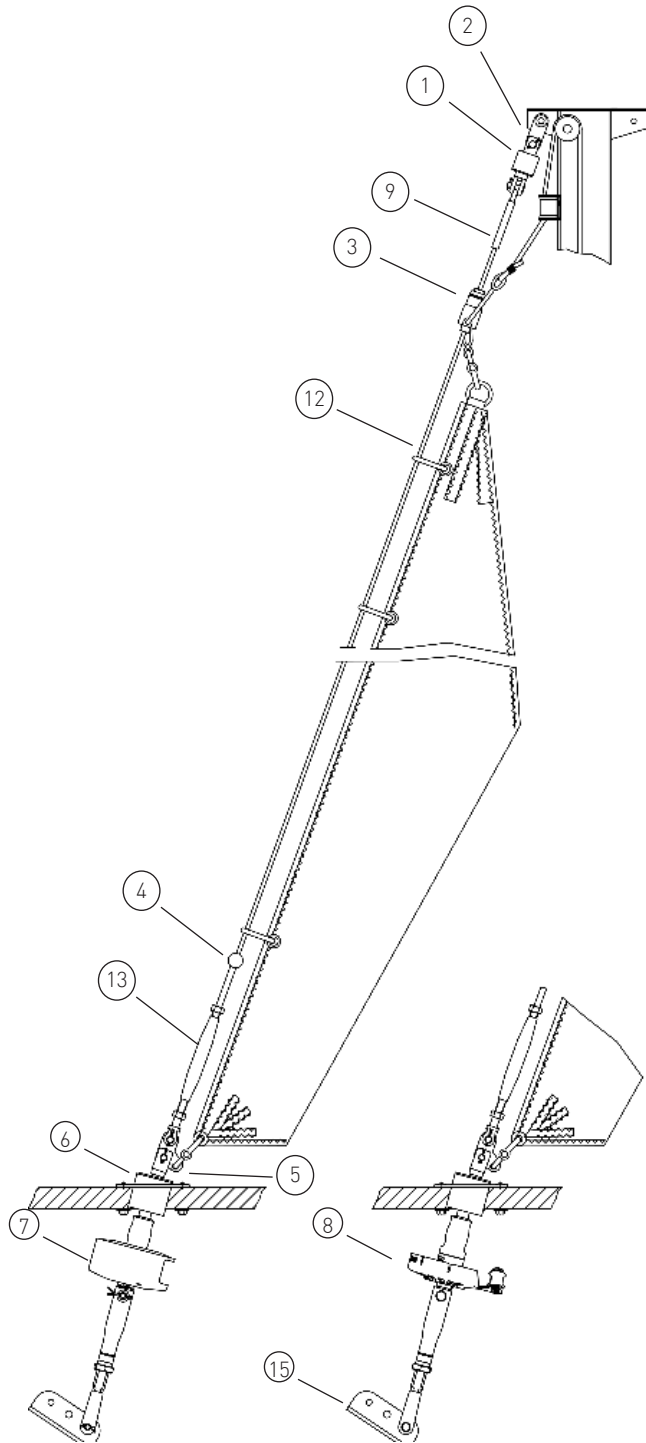

# Klassenangebot

Gerne erstellen wir Ihnen ein individuelles Angebot für Ihr Schiff

C1-211-1C

C1-212-1C

	Artikel Nr.	Preis	
1	Stagwirbel	STW I	--
2	Lasche 34 mm (alternativ Gabel oder Toggle)	L34-20-6	--
3	Fallschlitten	FS I	--
4	Stopperkugel	SS2535S	---
5	Dreilochscheibe	18/9-S	--
6	Decksdurchführung mit Doppelkardan	DD I	--
7	Fockroller Trommel (mit Gewindeanschluss)	F II-2	--
8	Fockroller Endlos (mit Gewindeanschluss)	FE II-2	--

Richtpreis inkl. 19% MwSt.		
mit Fockroller Trommel - F II-2	--	1.567 EUR
mit Fockroller Endlos - FE II-2	--	1.590 EUR

Der Richtpreis gilt für o.a. Einzelteile ab Werk Markdorf (EXW). Ohne Montage, Leine, Leinenführung, Vorstag, Konfektionieren, Pütting, Verlängerungen, Verpackung, weiteres Zubehör. Gerne erstellen wir für Sie ein individuelles Angebot.

	Artikel Nr.	Preis inkl. 19 % MwSt.
<b>Bedieneleine Fockroller Classic</b>		
Ø 4 mm / Länge 10 m (Farbe: dunkelblau)	L-D4-L10	6,43 EUR
Ø 6 mm / Länge 16 m (Farbe: dunkelblau)	L-D6-L16	23,65 EUR
Ø 8 mm / Länge 22 m (Farbe: dunkelblau)	L-D8-L22	54,07 EUR
Ø 10 mm / Länge 28 m (Farbe: dunkelblau)	L-D10-L28	113,35 EUR