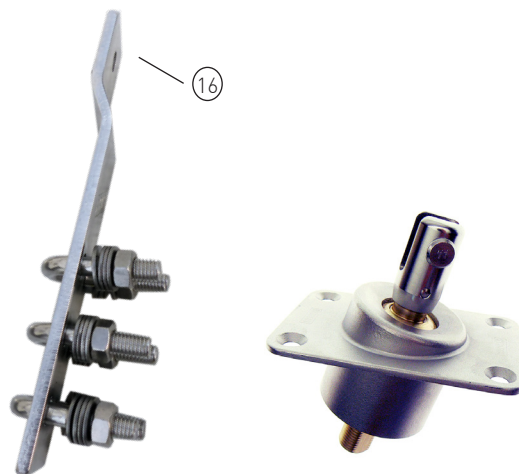

Klassenangebot

Gerne erstellen wir Ihnen ein individuelles Angebot für Ihr Schiff

C1-211-1C
C1-212-1C

Segelfläche: 10,2 m²
Schiffsgewicht: 1,45 t
Vorstag Ø: 4 mm
Vorstaglänge: 8,4 m

		Artikel Nr.	Preis
1	Stagwirbel	STW I	--
2	T-Toggle 4 mm - 115 mm lang	T4-115	--
3	Fallschlitten	FS I	--
4	Stopperkugel	SS2535S	---
5	Dreilochscheibe	18/9-S	--
6	Decksdurchführung mit Doppelkardan	DD I	--
7	Fockroller Trommel (mit Gewindeanschluss)	F II-2	--
8	Fockroller Endlos (mit Gewindeanschluss)	FE II-2	--

Richtpreis inkl. 19% MwSt.		
	mit Fockroller Trommel - F II-2	1.660 EUR
	mit Fockroller Endlos - FE II-2	1.684 EUR

Der Richtpreis gilt für o.a. Einzelteile ab Werk Markdorf (EXW). Ohne Montage, Leine, Leinenführung, Vorstag, Konfektionieren, Pütting, Verlängerungen, Verpackung, weiteres Zubehör. Gerne erstellen wir für Sie ein individuelles Angebot.

9	Augterminal		
11	Fallführungsauge		
12	Drahtvorstag		
13	Wantenspanner		
15	Pütting		
16	Verlängerung unter Deck	27/11