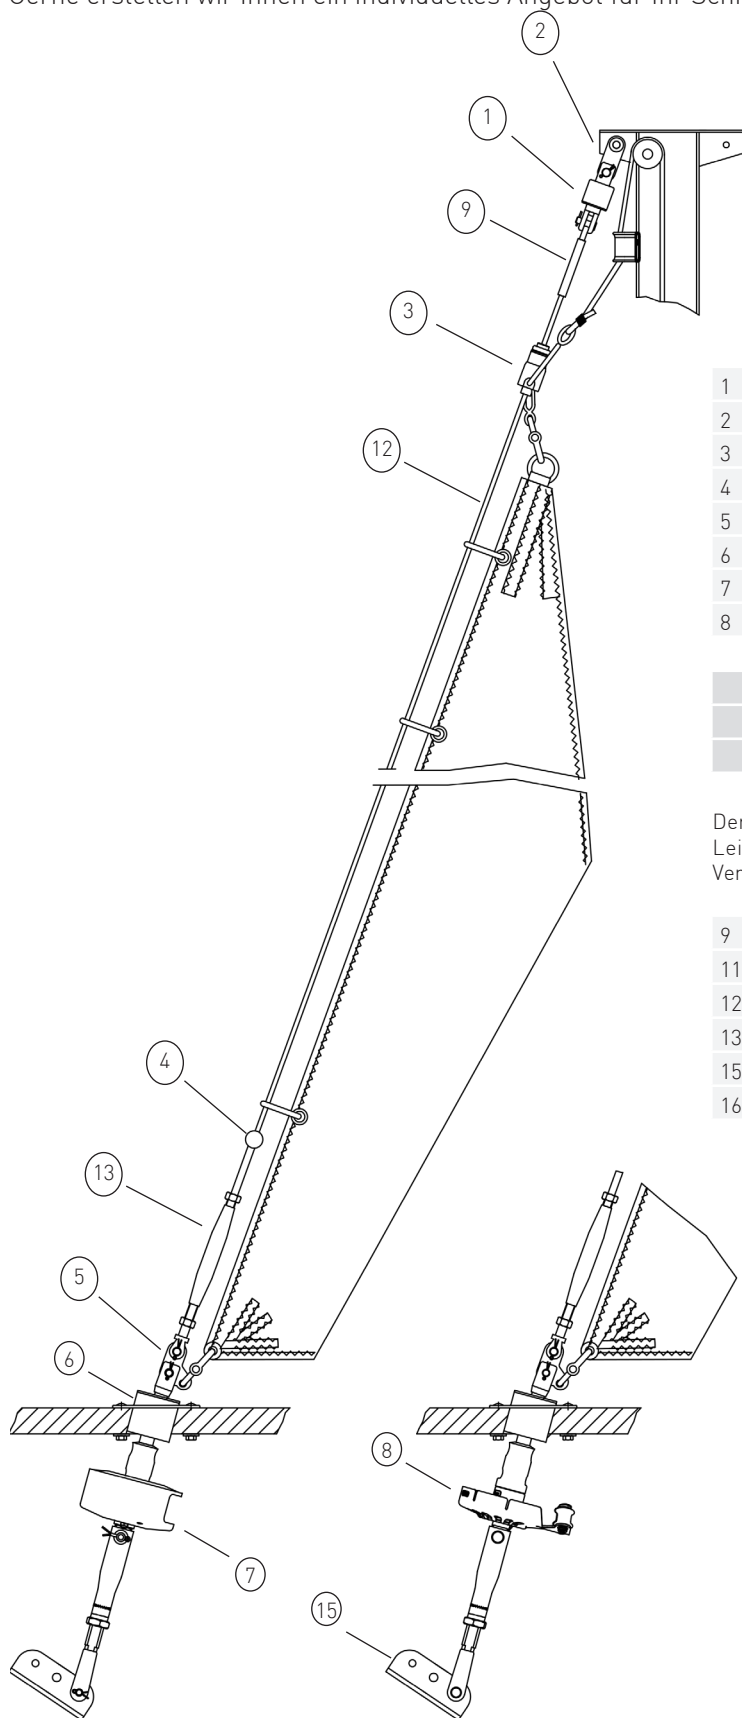

Klassenangebot

Gerne erstellen wir Ihnen ein individuelles Angebot für Ihr Schiff

C1-211-1C
C1-212-1C

Segelfläche: 10,2 m²
 Schiffsgewicht: 1,45 t
 Vorstag Ø: 4 mm
 Vorstaglänge: 8,4 m

		Artikel Nr.	Preis
1	Stagwirbel	STW I	--
2	T-Toggle 4 mm - 115 mm lang	T4-115	--
3	Fallschlitten	FS I	--
4	Stopperkugel	SS2535S	---
5	Dreilochscheibe	18/9-S	--
6	Decksdurchführung mit Doppelkardan	DD I	--
7	Fockroller Trommel (mit Gewindeanschluss)	F II-2	--
8	Fockroller Endlos (mit Gewindeanschluss)	FE II-2	--

Richtpreis inkl. 19% MwSt.		
	mit Fockroller Trommel - F II-2	1.660 EUR
	mit Fockroller Endlos - FE II-2	1.684 EUR

Der Richtpreis gilt für o.a. Einzelteile ab Werk Markdorf (EXW). Ohne Montage, Leine, Leinenführung, Vorstag, Konfektionieren, Pütting, Verlängerungen, Verpackung, weiteres Zubehör. Gerne erstellen wir für Sie ein individuelles Angebot.

	Artikel Nr.	Preis inkl. 19 % MwSt.
Ø 6 mm / Länge 2 x 4 m (Farbe: dunkelblau)	LE-D6-L8	60,40 EUR
Ø 6 mm / Länge 2 x 5 m (Farbe: dunkelblau)	LE-D6-L10	71,17 EUR
Ø 8 mm / Länge 2 x 6 m (Farbe: dunkelblau)	LE-D8-L12	85,79 EUR
Ø 8 mm / Länge 2 x 8 m (Farbe: dunkelblau)	LE-D8-L16	95,10 EUR
Ø 10 mm / Länge 2 x 9 m (Farbe: dunkelblau)	LE-D10-L18	115,67 EUR
Ø 10 mm / Länge 2 x 10 m (Farbe: dunkelblau)	LE-D10-L20	135,67 EUR

Bedieneleine Fockroller Classic

	Artikel Nr.	Preis inkl. 19 % MwSt.
Ø 4 mm / Länge 10 m (Farbe: dunkelblau)	L-D4-L10	7,43 EUR
Ø 6 mm / Länge 16 m (Farbe: dunkelblau)	L-D6-L16	23,65 EUR
Ø 8 mm / Länge 22 m (Farbe: dunkelblau)	L-D8-L22	54,07 EUR
Ø 10 mm / Länge 28 m (Farbe: dunkelblau)	L-D10-L28	122,35 EUR