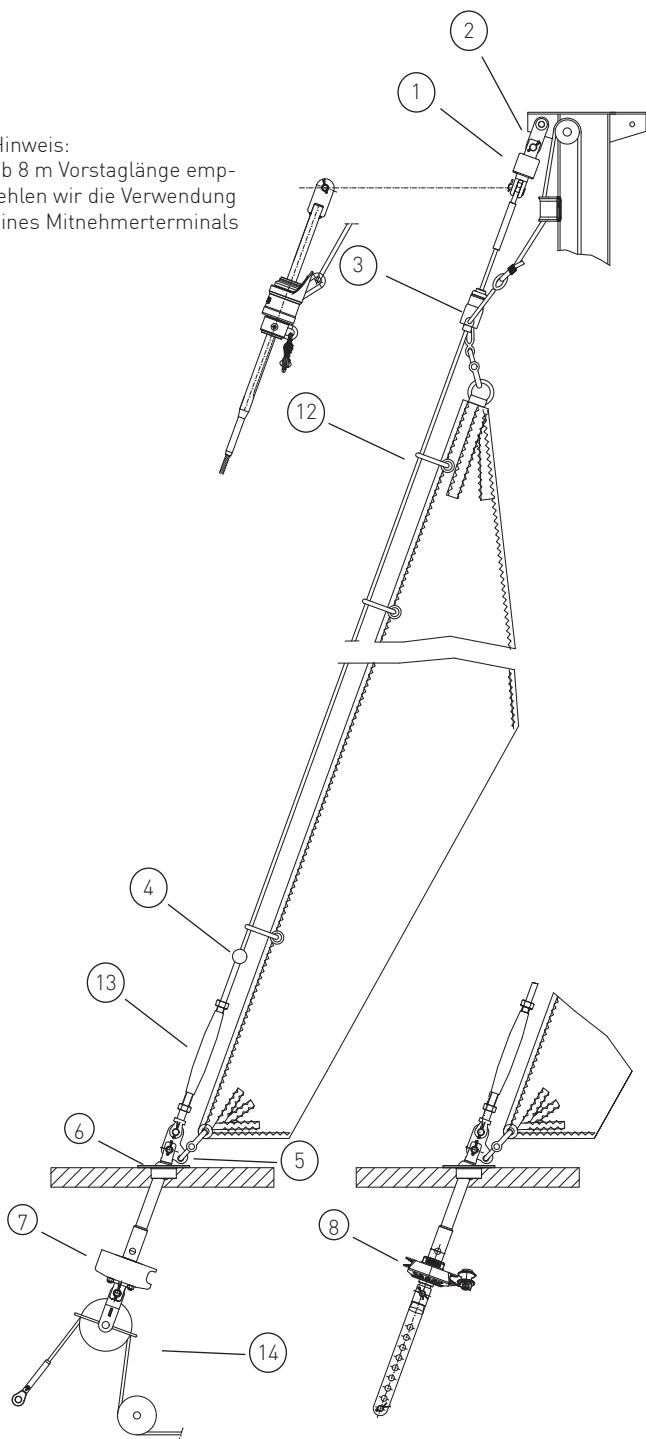

Klassenangebot

Gerne erstellen wir Ihnen ein individuelles Angebot für Ihr Schiff

C1-211-1
C1-212-1

Segelfläche: 8,5 m²
 Schiffsgewicht: 0,34 t
 Vorstag Ø: 4 mm
 Vorstaglänge: 6,4 m

Hinweis:
 ab 8 m Vorstaglänge empfehlen wir die Verwendung eines Mitnehmerterminals

	Artikel Nr.	Preis	
1	Stagwirbel	STW I	--
2	Lasche 34 mm (alternativ Gabel oder Toggle)	L34-20-6	--
3	Fallschlitten	FS I	--
4	Stopperkugel	SS2535S	---
5	Dreilochscheibe	18/9-S	--
6	Decksdurchführung mit Kalotte inkl. Verlängerung Ø 16 mm	D-K-16	--
7	Fockroller Trommel	F I	--
8	Fockroller Endlos	FE I	--

Richtpreis inkl. 19% MwSt.		
mit Fockroller Trommel - F I-2	--	960 EUR
mit Fockroller Endlos - FE I-2	--	1.043 EUR

Der Richtpreis gilt für o.a. Einzelteile ab Werk Markdorf [EXW]. Ohne Montage, Leine, Leinenführung, Vorstag, Konfektionieren, Pütting, Verlängerungen, Verpackung, weiteres Zubehör. Gerne erstellen wir für Sie ein individuelles Angebot.

	Artikel Nr.	Preis inkl. 19 % MwSt.
Ø 6 mm / Länge 2 x 4 m (Farbe: dunkelblau)	LE-D6-L8	60,40 EUR
Ø 6 mm / Länge 2 x 5 m (Farbe: dunkelblau)	LE-D6-L10	71,17 EUR
Ø 8 mm / Länge 2 x 6 m (Farbe: dunkelblau)	LE-D8-L12	85,79 EUR
Ø 8 mm / Länge 2 x 8 m (Farbe: dunkelblau)	LE-D8-L16	95,10 EUR
Ø 10 mm / Länge 2 x 9 m (Farbe: dunkelblau)	LE-D10-L18	115,67 EUR
Ø 10 mm / Länge 2 x 10 m (Farbe: dunkelblau)	LE-D10-L20	135,67 EUR