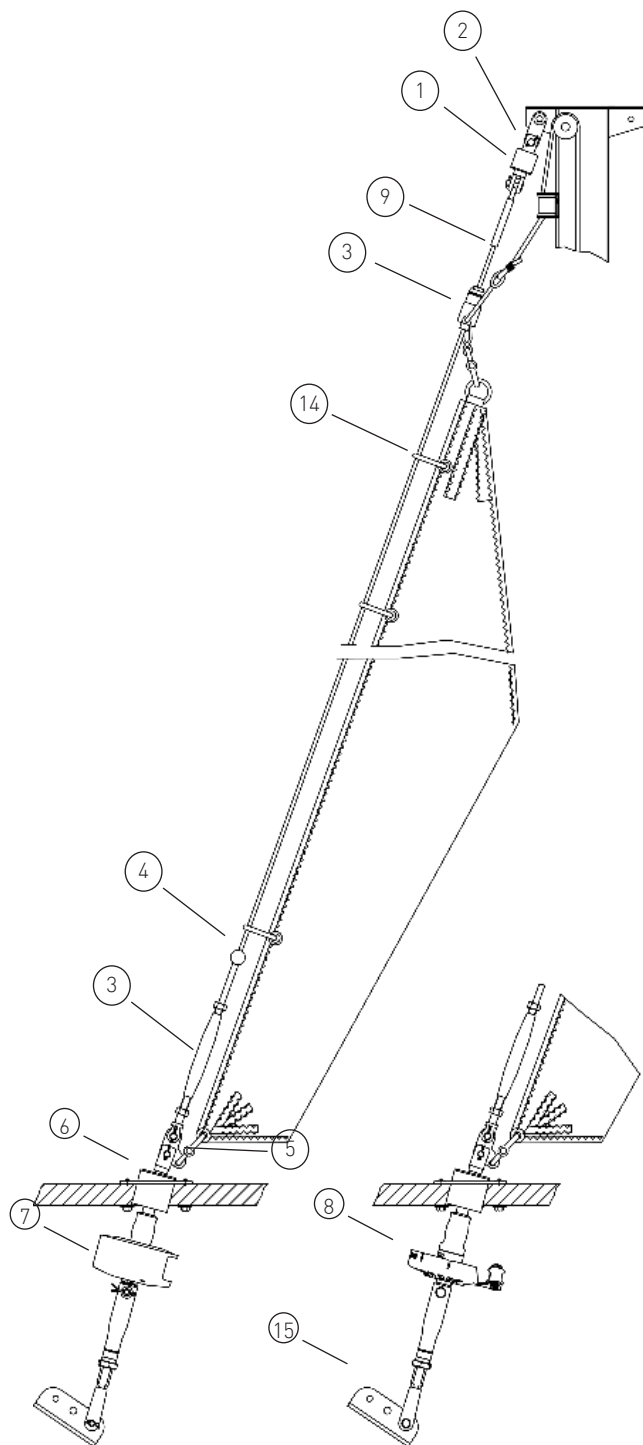

# Klassenangebot

Gerne erstellen wir Ihnen ein individuelles Angebot für Ihr Schiff

C1-211-2 C  
C1-212-2 C

Segelfläche: 22 m<sup>2</sup>  
 Schiffsgewicht: 1,8 t  
 Vorstag Ø: 5 mm  
 Vorstaglänge: 8 m

	Artikel Nr.	Preis	
1	Stagwirbel	STW I	--
2	Kreuztogle 33 mm lg. Bolzen 8 mm	30-1	--
3	Fallschlitten	FS I	--
4	Stopperkugel	SS2535S	---
5	Dreilochscheibe	18/9-S	--
6	Decksdurchführung mit Doppelkardan	DD I	--
7	Fockroller Trommel	F III-2	--
8	Fockroller Endlos	FE III-2	--

Richtpreis inkl. 19% MwSt.		
mit Fockroller Trommel - F III-2	--	1.866 EUR
mit Fockroller Endlos - FE III-2	--	1.897 EUR

Der Richtpreis gilt für o.a. Einzelteile ab Werk Markdorf (EXW). Ohne Montage, Leine, Leinenführung, Vorstag, Konfektionieren, Pütting, Verlängerungen, Verpackung, weiteres Zubehör. Gerne erstellen wir für Sie ein individuelles Angebot.

## Bedieneleine Fockroller Classic

	Artikel Nr.	Preis inkl. 19 % MwSt.
Ø 4 mm / Länge 10 m (Farbe: dunkelblau)	L-D4-L10	7,43 EUR
Ø 6 mm / Länge 16 m (Farbe: dunkelblau)	L-D6-L16	23,65 EUR
Ø 8 mm / Länge 22 m (Farbe: dunkelblau)	L-D8-L22	54,07 EUR
Ø 10 mm / Länge 28 m (Farbe: dunkelblau)	L-D10-L28	122,35 EUR