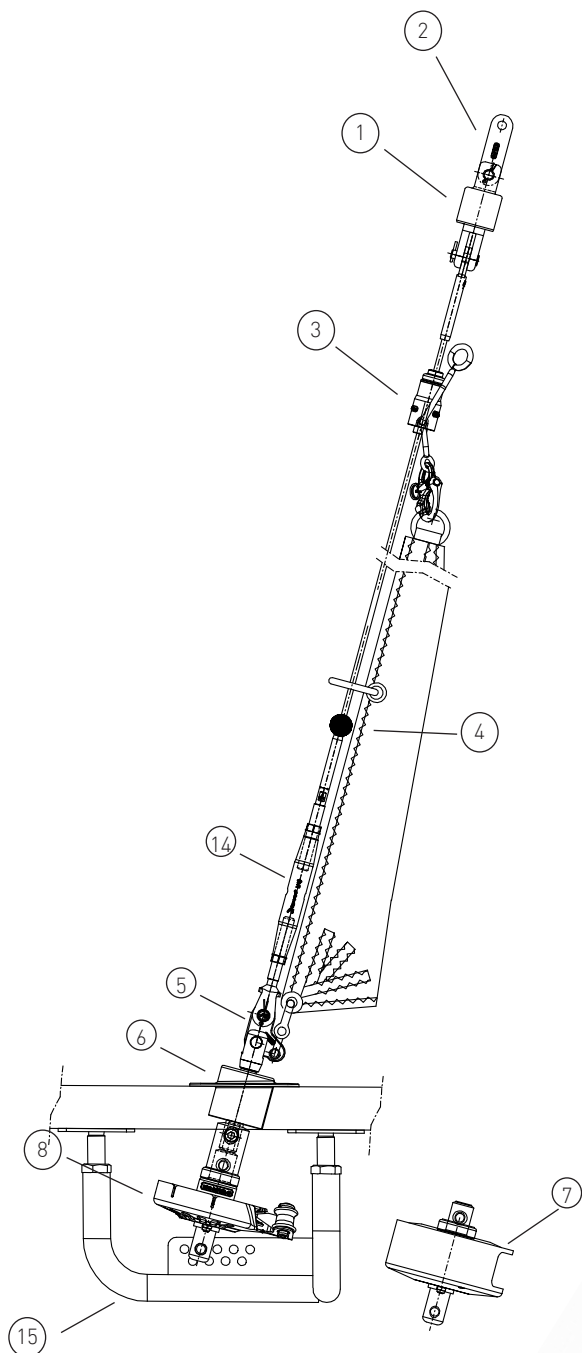

## Klassenangebot

Gerne erstellen wir Ihnen ein individuelles Angebot für Ihr Schiff

C1-211-2

C1-212-2

Segelfläche: 19 m<sup>2</sup>  
 Schiffsgewicht: 1,7 t  
 Vorstag Ø: 5 mm  
 Vorstagslänge: 9 m

	Artikel Nr.	Preis	
1	Stagwirbel	STW I	--
2	Lasche gebogen, Länge 68 mm	08/9	--
3	Fallschlitten	FS I	--
4	Stopperkugel	SS2535S	---
5	Dreilochscheibe	18/9-S	--
6	Decksdurchführung mit Doppelkardan	DD I	--
7	Fockroller Trommel	F II-2	--
8	Fockroller Endlos	FE II-2	--

Richtpreis inkl. 19% MwSt.		
mit Fockroller Endlos - FE II-2	--	1.923 EUR

Der Richtpreis gilt für o.a. Einzelteile ab Werk Markdorf [EXW]. Ohne Montage, Leine, Leinenführung, Vorstag, Konfektionieren, Pütting, Verlängerungen, Verpackung, weiteres Zubehör. Gerne erstellen wir für Sie ein individuelles Angebot.

## Bedieneleine Fockroller Classic

Ø 4 mm / Länge 10 m (Farbe: dunkelblau)	L-D4-L10	7,43 EUR
Ø 6 mm / Länge 16 m (Farbe: dunkelblau)	L-D6-L16	23,65 EUR
Ø 8 mm / Länge 22 m (Farbe: dunkelblau)	L-D8-L22	54,07 EUR
Ø 10 mm / Länge 28 m (Farbe: dunkelblau)	L-D10-L28	122,35 EUR