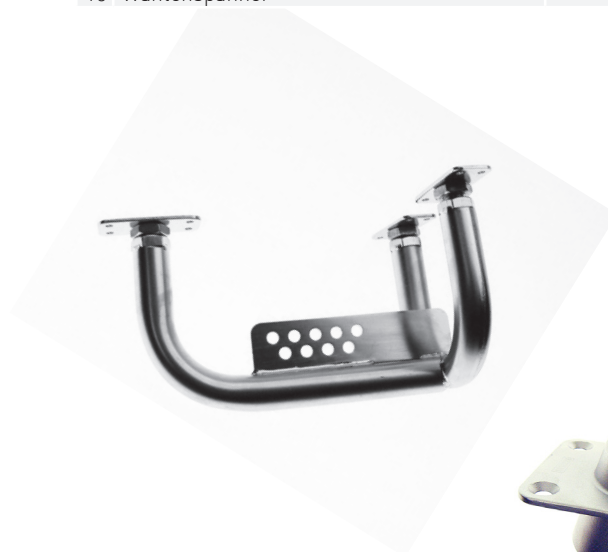

Klassenangebot

Gerne erstellen wir Ihnen ein individuelles Angebot für Ihr Schiff

C1-211-2

C1-212-2

Segelfläche: 15 m²
 Schiffsgewicht: 1,9 t
 Vorstag Ø: 5 mm
 Vorstaglänge: 8,4 m

		Artikel Nr.	Preis
1	Stagwirbel	STW II-5	--
2	Lasche 48 mm (alternativ Gabel oder Toggle)	L48-20-6	--
3	Fallschlitten	FS I	--
5	Stopperkugel	SS2535S	--
6	Dreilochscheibe	18/9-S	--
7	Decksdurchführung mit Doppelkardan	DD I	--
8	Fockroller Trommel	F II-2	--
9	Fockroller Endlos	FE II-2	--
10	Pütting Dreifuß	28/4	--

Richtpreis inkl. 19% MwSt.		
	mit Fockroller Trommel - F II-2	1.951 EUR
	mit Fockroller Endlos - FE II-2	1.975 EUR

Der Richtpreis gilt für o.a. Einzelteile ab Werk Markdorf (EXW). Ohne Montage, Leine, Leinenführung, Vorstag, Konfektionieren, Pütting, Verlängerungen, Verpackung, weiteres Zubehör. Gerne erstellen wir für Sie ein individuelles Angebot.

11	Augterminal		
13	Fallführungsauge		
14	Drahtvorstag		
15	Wantenspanner		

Zubehör / Leinenführung / Vorstag

Endlosleine gespleißt Hinweis: Weitere Längen bzw. individuelle Anfertigung auf Anfrage

	Artikel Nr.	Preis inkl. 19 % MwSt.
Ø 6 mm / Länge 2 x 4 m (Farbe: dunkelblau)	LE-D6-L8	60,40 EUR
Ø 6 mm / Länge 2 x 5 m (Farbe: dunkelblau)	LE-D6-L10	71,17 EUR
Ø 8 mm / Länge 2 x 6 m (Farbe: dunkelblau)	LE-D8-L12	85,79 EUR
Ø 8 mm / Länge 2 x 8 m (Farbe: dunkelblau)	LE-D8-L16	95,10 EUR
Ø 10 mm / Länge 2 x 9 m (Farbe: dunkelblau)	LE-D10-L18	115,67 EUR
Ø 10 mm / Länge 2 x 10 m (Farbe: dunkelblau)	LE-D10-L20	135,67 EUR

Bedieneleine Fockroller Classic

Ø 4 mm / Länge 10 m (Farbe: dunkelblau)	L-D4-L10	7,43 EUR
Ø 6 mm / Länge 16 m (Farbe: dunkelblau)	L-D6-L16	23,65 EUR
Ø 8 mm / Länge 22 m (Farbe: dunkelblau)	L-D8-L22	54,07 EUR
Ø 10 mm / Länge 28 m (Farbe: dunkelblau)	L-D10-L28	122,35 EUR