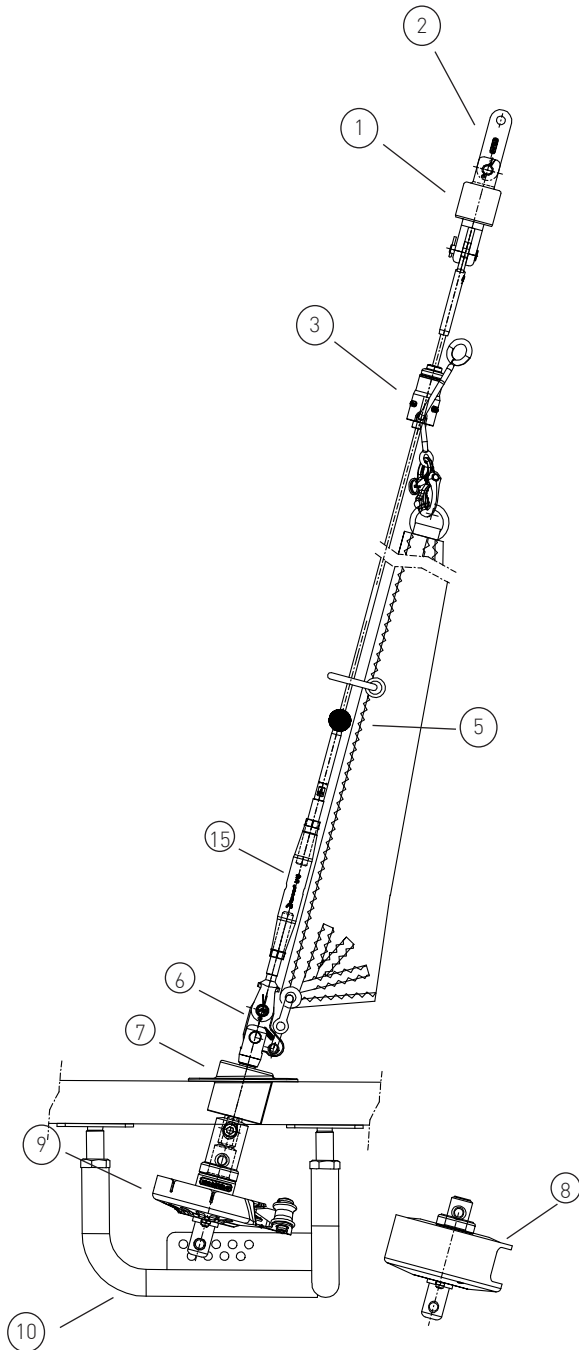

Klassenangebot

Gerne erstellen wir Ihnen ein individuelles Angebot für Ihr Schiff

C1-211-2

C1-212-2

Segelfläche: 15 m²
 Schiffsgewicht: 1,9 t
 Vorstag Ø: 5 mm
 Vorstaglänge: 8,4 m

		Artikel Nr.	Preis
1	Stagwirbel	STW II-5	--
2	Lasche 48 mm (alternativ Gabel oder Toggle)	L48-20-6	--
3	Fallschlitten	FS I	--
5	Stopperkugel	SS2535S	--
6	Dreilochscheibe	18/9-S	--
7	Decksdurchführung mit Doppelkardan	DD I	--
8	Fockroller Trommel	F II-2	--
9	Fockroller Endlos	FE II-2	--
10	Pütting Dreifuß	28/4	--

Richtpreis inkl. 19% MwSt.		
	mit Fockroller Trommel - F II-2	1.951 EUR
	mit Fockroller Endlos - FE II-2	1.975 EUR

Der Richtpreis gilt für o.a. Einzelteile ab Werk Markdorf (EXW). Ohne Montage, Leine, Leinenführung, Vorstag, Konfektionieren, Pütting, Verlängerungen, Verpackung, weiteres Zubehör. Gerne erstellen wir für Sie ein individuelles Angebot.

11	Augterminal		
13	Fallführungsauge		
14	Drahtvorstag		
15	Wantenspanner		

Zubehör / Leinenführung / Vorstag

Endlosleine gespleißt Hinweis: Weitere Längen bzw. individuelle Anfertigung auf Anfrage

	Artikel Nr.	Preis inkl. 19 % MwSt.
Ø 6 mm / Länge 2 x 4 m (Farbe: dunkelblau)	LE-D6-L8	60,40 EUR
Ø 6 mm / Länge 2 x 5 m (Farbe: dunkelblau)	LE-D6-L10	71,17 EUR
Ø 8 mm / Länge 2 x 6 m (Farbe: dunkelblau)	LE-D8-L12	85,79 EUR
Ø 8 mm / Länge 2 x 8 m (Farbe: dunkelblau)	LE-D8-L16	95,10 EUR
Ø 10 mm / Länge 2 x 9 m (Farbe: dunkelblau)	LE-D10-L18	115,67 EUR
Ø 10 mm / Länge 2 x 10 m (Farbe: dunkelblau)	LE-D10-L20	135,67 EUR

Bedieneleine Fockroller Classic

Ø 4 mm / Länge 10 m (Farbe: dunkelblau)	L-D4-L10	7,43 EUR
Ø 6 mm / Länge 16 m (Farbe: dunkelblau)	L-D6-L16	23,65 EUR
Ø 8 mm / Länge 22 m (Farbe: dunkelblau)	L-D8-L22	54,07 EUR
Ø 10 mm / Länge 28 m (Farbe: dunkelblau)	L-D10-L28	122,35 EUR