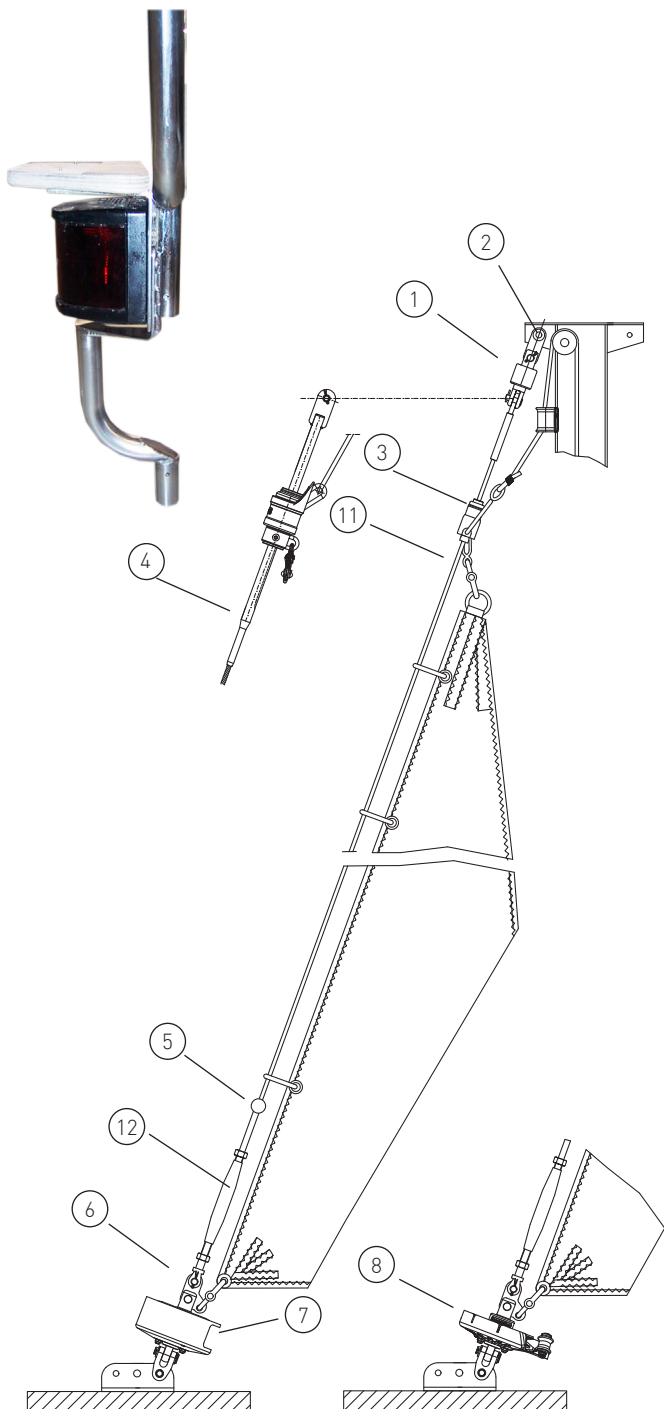

Klassenangebot

Gerne erstellen wir Ihnen ein individuelles Angebot für Ihr Schiff

C2-112-3

Segelfläche: 30 m²
 Schiffsgewicht: 3 t
 Vorstag Ø: 6 mm
 Vorstaglänge: 11,84 m

	Artikel Nr.	Preis
1	Stagwirbel STW III	--
2	Lasche 50 mm oder T-Toggle T6-90 L50-25-8	--
3	Fallschlitten mit Kupplung FS II-DK	--
4	Mitnehmer-Terminal 37/39-6VST	--
5	Stopperkugel SS2535S	--
6	Dreilochscheibe 18/10-II	--
7	Fockroller Trommel F III	--
8	Fockroller Endlos FE III	--

Richtpreis inkl. 19% MwSt.		
mit Fockroller Endlos - FE III	--	1.828 EUR

Der Richtpreis gilt für o.a. Einzelteile ab Werk Markdorf (EXW). Ohne Montage, Leine, Leinenführung, Vorstag, Konfektionieren, Pütting, Verlängerungen, Verpackung, weiteres Zubehör. Gerne erstellen wir für Sie ein individuelles Angebot.

Hinweis: der Bugkorb muss geändert werden		
Bugbeschlag	X99-1	
Kuppelrohr	X99-2	
Terminal D6 für Kuppelrohr	X99-3	
T-Terminal mit Lasche	T6-90	
10	Fallführungsauge	
11	Drahtvorstag	
12	Wantenspanner	

Zubehör / Leinenführung / Vorstag

Bedieneleine Fockroller Classic

Ø 4 mm / Länge 10 m (Farbe: dunkelblau)	L-D4-L10	7,43 EUR
Ø 6 mm / Länge 16 m (Farbe: dunkelblau)	L-D6-L16	23,65 EUR
Ø 8 mm / Länge 22 m (Farbe: dunkelblau)	L-D8-L22	54,07 EUR
Ø 10 mm / Länge 28 m (Farbe: dunkelblau)	L-D10-L28	122,35 EUR