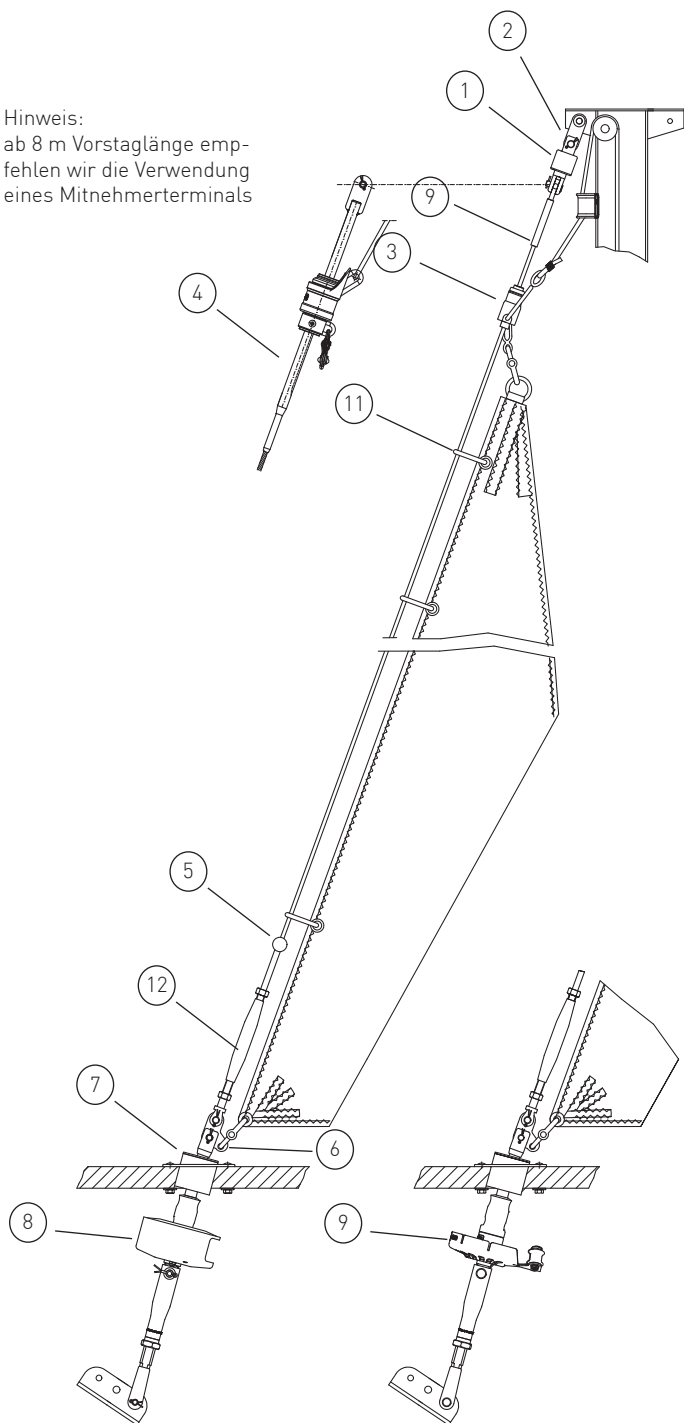

Klassenangebot

Gerne erstellen wir Ihnen ein individuelles Angebot für Ihr Schiff

C2-212-3

Segelfläche: 35 m²
 Schiffsgewicht: 4,5 t
 Vorstag Ø: 6 mm
 Vorstaglänge: 12 m

Hinweis:
 ab 8 m Vorstaglänge emp-
 fehlen wir die Verwendung
 eines Mitnehmerterminals

	Artikel Nr.	Preis	
1	Stagwirbel	STW III	--
2	Lasche 50 mm	L50-25-8	--
3	Fallschlitten	FS II-DK	--
4	Mitnehmer-Terminal	37/39-6VST	--
5	Stopperkugel	SS2535S	--
6	Dreilochscheibe mit Schnappschäkel	18/10-II-S	--
7	Decksdurchführung mit Doppelkardan	DD II	--
8	Fockroller Trommel	F III-2	--
9	Fockroller Endlos	FE III-2	--

Bedieneleine Fockroller Classic

	Artikel Nr.	Preis inkl. 19 % MwSt.
Ø 4 mm / Länge 10 m (Farbe: dunkelblau)	L-D4-L10	7,43 EUR
Ø 6 mm / Länge 16 m (Farbe: dunkelblau)	L-D6-L16	23,65 EUR
Ø 8 mm / Länge 22 m (Farbe: dunkelblau)	L-D8-L22	54,07 EUR
Ø 10 mm / Länge 28 m (Farbe: dunkelblau)	L-D10-L28	122,35 EUR