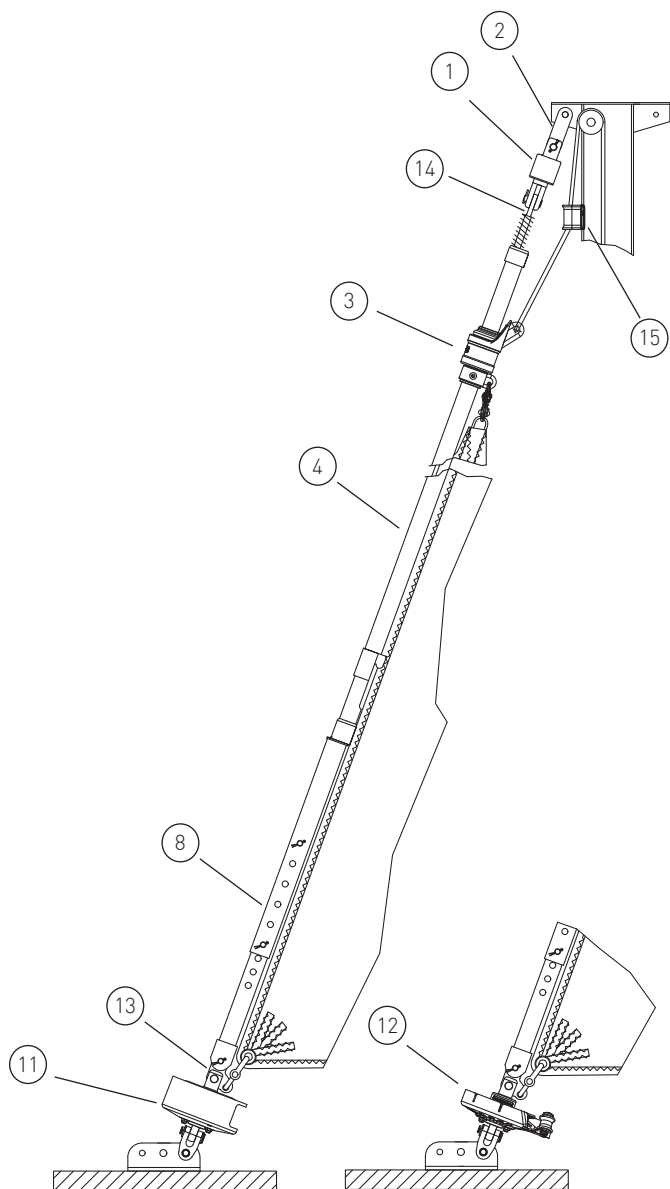

## D1-112-3

Segelfläche: 35 m<sup>2</sup>  
 Schiffsgewicht: 2,48 t  
 Vorstag Ø: 6 mm  
 Vorstaglänge: ca. 13 m

	Artikel Nr.	Preis	
1	Stagwirbel	STW III	--
2	Gabel 75 mm	G75-25-4	--
3	Fallschlitten	FS III	--
17	Anfangsprofilteil BA II (0,2 m)	BAII-A-200	--
	inkl. Segeleinführung		--
4	Profil BA II (4 x 2 m Stücklänge)	BA II-B	--
	inkl. je 1x Profilverbinder, 1x Klammer, Befestigungsteile		--
7	Endprofil BA II (2 m)	BA II-C	--
	inkl. 2 x Profilverbinder, 1 x Klammer, Befestigungsteile, Endkappe		--
8	Rohrkupplungssatz (inkl. Profilschuh und Feder)	RKS II - BA II	--
	Spezialterminal M 12 für Vorstag Ø 6 mm	39-M12	--
13	Dreilochscheibe mit Schnappschäkel	18/10-II-S	--
11	Fockroller Trommel	F III	--
12	Fockroller Endlos	FE III	--