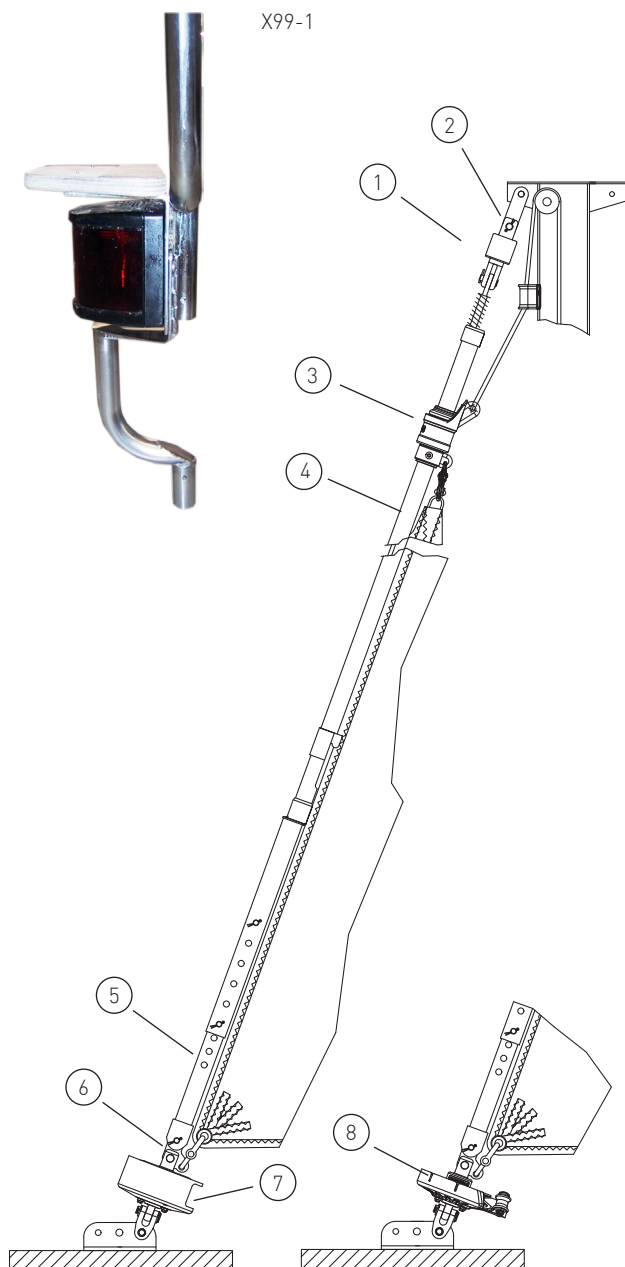

Klassenangebot

Gerne erstellen wir Ihnen ein individuelles Angebot für Ihr Schiff

D1-112-3
 (nicht klassenkonform)

Segelfläche: 30 m²
 Schiffsgewicht: 2,98 t
 Vorstag Ø: 6 mm
 Vorstaglänge: 11,84 m

	Artikel Nr.	Preis	
1	Stagwirbel	STW III	--
2	Lasche 50 mm oder T-Toggle T6-90	L50-25-8	--
3	Fallschlitten	FS II	--
4	Profilvorstag BA I - 11 m Kunststoffrohr 11 m Distanzstücke 5 x	BA I BA I-5 + BA I-9 BA I-8	-- -- --
5	Einführung und Endkappe Rohrkupplungssatz (inkl. Profilschuh und Feder) Augterminal mit Ring und Leine	EEB I RKS II - BA I 39-M10	-- -- --
6	Dreilochscheibe mit Schnappschäkel	18/10-II-S	--
7	Fockroller Trommel	F III	--
8	Fockroller Endlos	FE III	--

Hinweis: der Bugkorb muss geändert werden		
Bugbeschlag	X99-1	
15	Fallführungsauge	

Zubehör / Leinenführung / Vorstag

Endlosleine gespleißt Hinweis: Weitere Längen bzw. individuelle Anfertigung auf Anfrage

	Artikel Nr.	Preis inkl. 19 % MwSt.
Ø 6 mm / Länge 2 x 4 m (Farbe: dunkelblau)	LE-D6-L8	60,40 EUR
Ø 6 mm / Länge 2 x 5 m (Farbe: dunkelblau)	LE-D6-L10	71,17 EUR
Ø 8 mm / Länge 2 x 6 m (Farbe: dunkelblau)	LE-D8-L12	85,79 EUR
Ø 8 mm / Länge 2 x 8 m (Farbe: dunkelblau)	LE-D8-L16	95,10 EUR
Ø 10 mm / Länge 2 x 9 m (Farbe: dunkelblau)	LE-D10-L18	115,67 EUR
Ø 10 mm / Länge 2 x 10 m (Farbe: dunkelblau)	LE-D10-L20	135,67 EUR

Bedieneleine Fockroller Classic

Ø 4 mm / Länge 10 m (Farbe: dunkelblau)	L-D4-L10	7,43 EUR
Ø 6 mm / Länge 16 m (Farbe: dunkelblau)	L-D6-L16	23,65 EUR
Ø 8 mm / Länge 22 m (Farbe: dunkelblau)	L-D8-L22	54,07 EUR
Ø 10 mm / Länge 28 m (Farbe: dunkelblau)	L-D10-L28	122,35 EUR