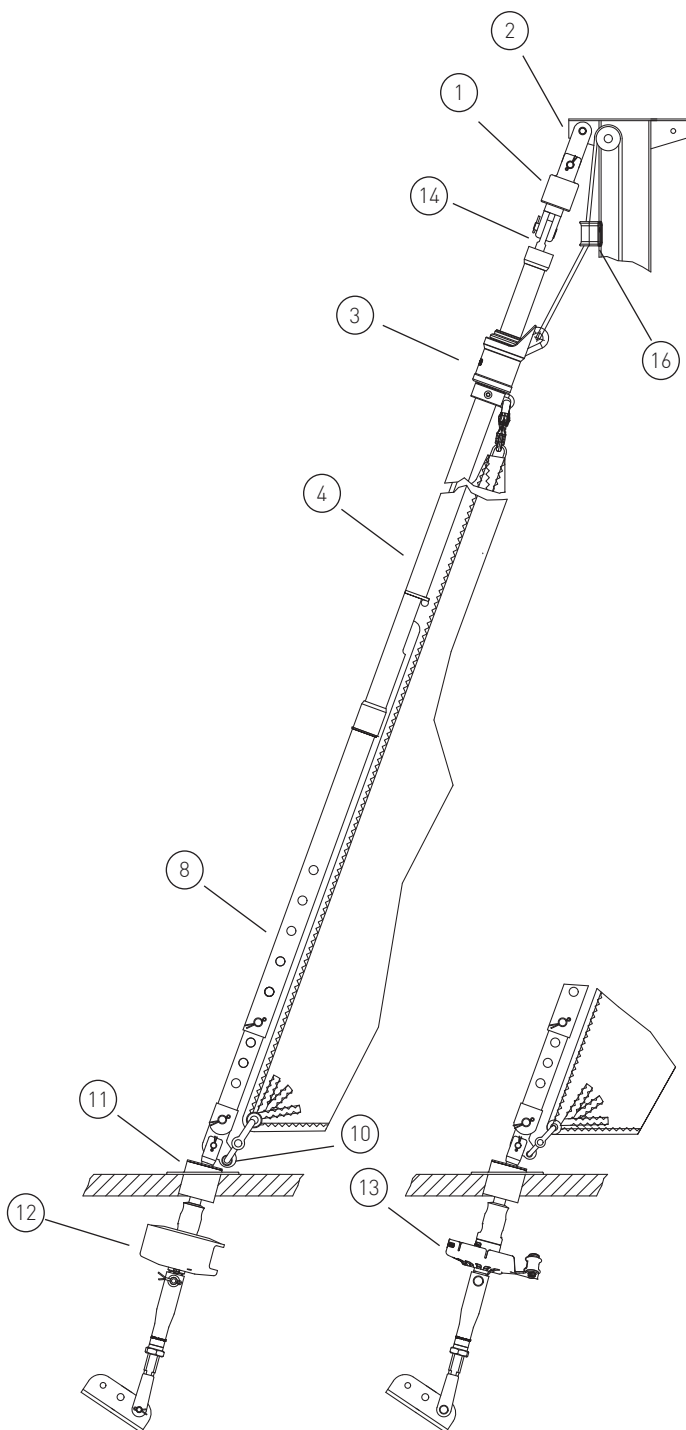

# D1-212-1C

Segelfläche: 16,4 m<sup>2</sup>  
 Schiffsgewicht: 1,1 t  
 Vorstag Ø: 5 mm  
 Vorstaglänge: 9,5 m

	Artikel Nr.	Preis	
1	Stagwirbel	STW I	--
2	Gabel 48 mm	G48-20-3	--
3	Fallschlitten	FS II	--
4	Profilvorstag BA I - 4 x 2 m	BA I	
	Kunststoffrohr 9,5 m	BA I-5 + BS I-9	--
	Distanzstücke 4 x	BA I-8	--
	Einführung und Endkappe	EEB I	
8	Rohrkupplungssatz (inkl. Profilschuh und Feder)	RKS I - BA I	--
	Augterminal mit Ring und Leine	A5-1	
10	Dreilochscheibe mit Schnappschäkel	18/9-S	--
11	Decksdurchführung mit Doppelkardan	DD I	
12	Fockroller Trommel	F II-2	
13	Fockroller Endlos	FE II-2	--