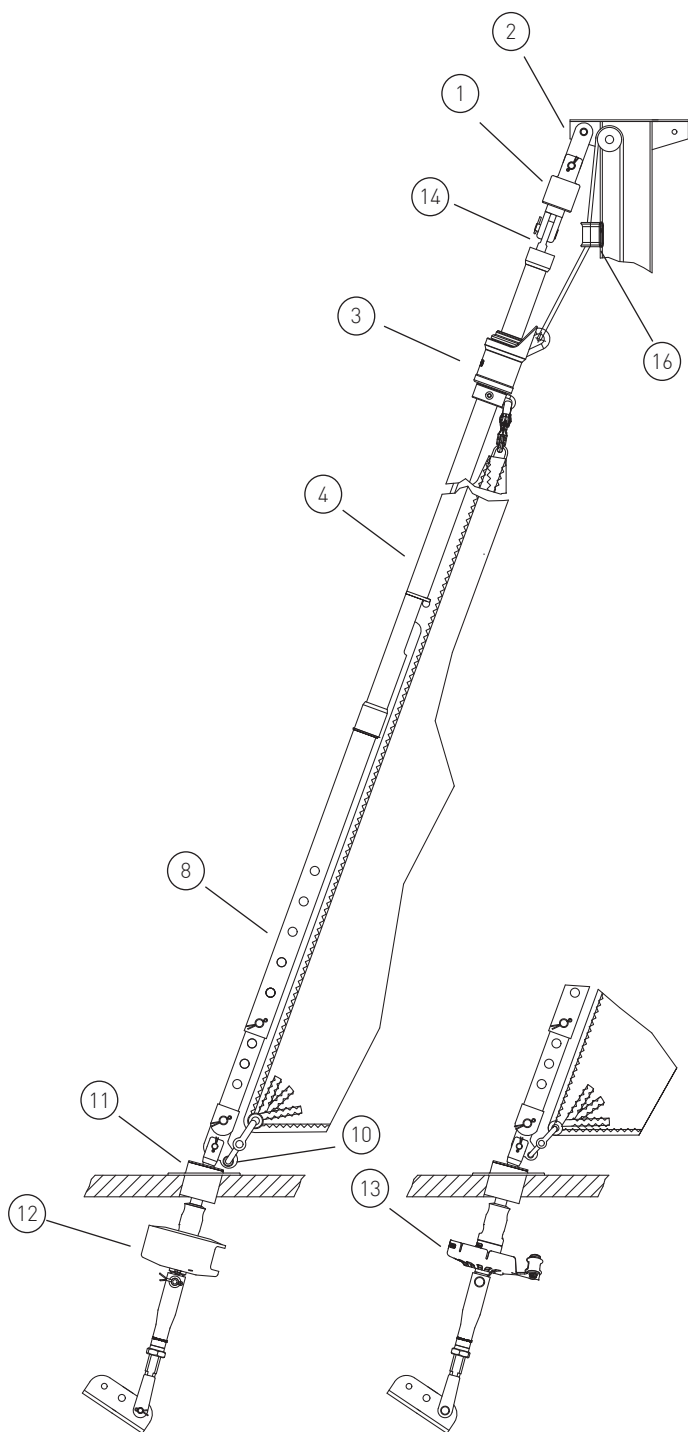

Klassenangebot

Gerne erstellen wir Ihnen ein individuelles Angebot für Ihr Schiff

D1-212-2C

Segelfläche: 31 m²
 Schiffsgewicht: 2,7 t
 Vorstag Ø: 5 mm
 Vorstaglänge: 11 m

	Artikel Nr.	Preis	
1	Stagwirbel	STW II-5	--
2	Lasche 50 mm	L50-25-6	--
3	Fallschlitten	FS II	--
4	Profilvorstag BA I - 11 m	BA I	--
	(letztes Profilstück so kürzen, dass die Feder ca. 2 cm gespannt ist)	BA I-9	--
	Kunststoffrohr 11 m	BA I-5	--
	Distanzstücke 5 x	BA I-8	--
	Einführung (Nr. 17) und Endkappe (Nr. 7)	EEB I	--
8	Rohrkupplungssatz (inkl. Profilschuh und Feder)	RKS I - BA I	--
	Augterminal mit Ring und Leine	A5-1	--
10	Dreilochscheibe mit Schnappschäkel	18/9-S	--
11	Decksdurchführung mit Doppelkardan	DD I	--
12	Fockroller Trommel	F III-2	--
13	Fockroller Endlos	FE III-2	--

Richtpreis inkl. 19% MwSt.		
mit Fockroller Endlos - FE III-2	--	2.938 EUR

Der Richtpreis gilt für o.a. Einzelteile ab Werk Markdorf (EXW). Ohne Montage, Leine, Leinenführung, Vorstag, Konfektionieren, Pütting, Verlängerungen, Verpackung, weiteres Zubehör. Gerne erstellen wir für Sie ein individuelles Angebot.

14	Augterminal		
16	Fallführungsauge		

Zubehör / Leinenführung / Vorstag

Endlosleine gespleißt Hinweis: Weitere Längen bzw. individuelle Anfertigung auf Anfrage

	Artikel Nr.	Preis inkl. 19 % MwSt.
Ø 6 mm / Länge 2 x 4 m (Farbe: dunkelblau)	LE-D6-L8	60,40 EUR
Ø 6 mm / Länge 2 x 5 m (Farbe: dunkelblau)	LE-D6-L10	71,17 EUR
Ø 8 mm / Länge 2 x 6 m (Farbe: dunkelblau)	LE-D8-L12	85,79 EUR
Ø 8 mm / Länge 2 x 8 m (Farbe: dunkelblau)	LE-D8-L16	95,10 EUR
Ø 10 mm / Länge 2 x 9 m (Farbe: dunkelblau)	LE-D10-L18	115,67 EUR
Ø 10 mm / Länge 2 x 10 m (Farbe: dunkelblau)	LE-D10-L20	135,67 EUR

Bedieneleine Fockroller Classic

Ø 4 mm / Länge 10 m (Farbe: dunkelblau)	L-D4-L10	7,43 EUR
Ø 6 mm / Länge 16 m (Farbe: dunkelblau)	L-D6-L16	23,65 EUR
Ø 8 mm / Länge 22 m (Farbe: dunkelblau)	L-D8-L22	54,07 EUR
Ø 10 mm / Länge 28 m (Farbe: dunkelblau)	L-D10-L28	122,35 EUR