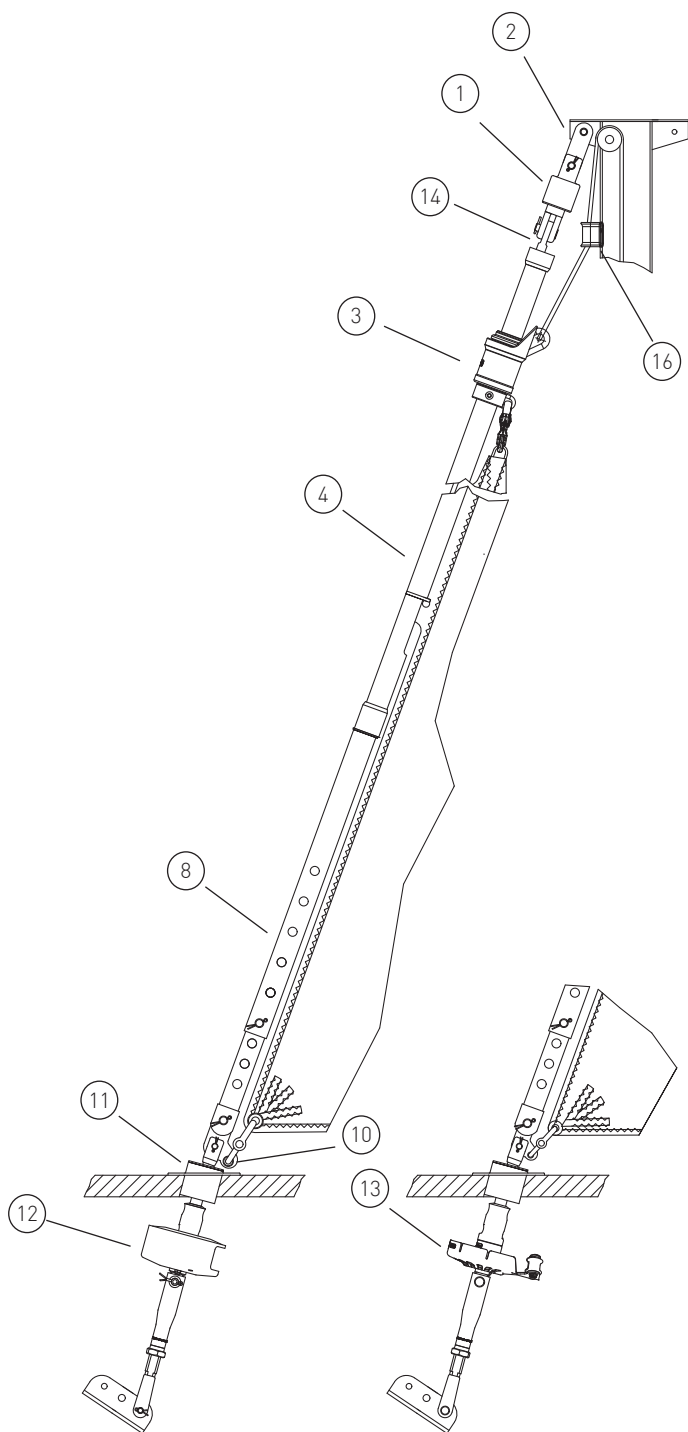

Klassenangebot

Gerne erstellen wir Ihnen ein individuelles Angebot für Ihr Schiff

D1-212-3

Segelfläche: 31 m²
 Schiffsgewicht: 2,7 t
 Vorstag Ø: 6 mm
 Vorstaglänge: 11 m

		Artikel Nr.	Preis
1	Stagwirbel	STW II-T	--
2	Gabel 48 mm	G48-20-3	--
3	Fallschlitten	FS III	--
	Anfangsprofilteil BA II (0,2 m)	BAII-A-200	--
	inkl. Segeleinführung		--
4	Profil BA II (5 x 2 m Stücklänge)	BA II-B	--
	inkl. je 1x Profilverbinder, 1x Klammer, Befestigungsteile		--
7	Endprofil BA II (2 m)	BA II-C	--
	inkl. 2 x Profilverbinder, 1 x Klammer, Befestigungsteile, Endkappe		--
8	Rohrkupplungssatz (inkl. Profilschuh)	RKS II - BA II	--
	Spezialterminal M 12 für Vorstag Ø 6 mm	39-M12	--
10	Dreilochscheibe mit Schnappschäkel	18/10-II-S	--
11	Decksdurchführung mit Doppelkardan	DD II	--
12	Fockroller Trommel	F III-2	--
13	Fockroller Endlos	FE III-2	--

14	Augterminal		
16	Fallführungsauge		

Zubehör / Leinenführung / Vorstag

Endlosleine gespleißt Hinweis: Weitere Längen bzw. individuelle Anfertigung auf Anfrage

	Artikel Nr.	Preis inkl. 19 % MwSt.
Ø 6 mm / Länge 2 x 4 m (Farbe: dunkelblau)	LE-D6-L8	60,40 EUR
Ø 6 mm / Länge 2 x 5 m (Farbe: dunkelblau)	LE-D6-L10	71,17 EUR
Ø 8 mm / Länge 2 x 6 m (Farbe: dunkelblau)	LE-D8-L12	85,79 EUR
Ø 8 mm / Länge 2 x 8 m (Farbe: dunkelblau)	LE-D8-L16	95,10 EUR
Ø 10 mm / Länge 2 x 9 m (Farbe: dunkelblau)	LE-D10-L18	115,67 EUR
Ø 10 mm / Länge 2 x 10 m (Farbe: dunkelblau)	LE-D10-L20	135,67 EUR

Bedieneleine Fockroller Classic

	Artikel Nr.	Preis inkl. 19 % MwSt.
Ø 4 mm / Länge 10 m (Farbe: dunkelblau)	L-D4-L10	7,43 EUR
Ø 6 mm / Länge 16 m (Farbe: dunkelblau)	L-D6-L16	23,65 EUR
Ø 8 mm / Länge 22 m (Farbe: dunkelblau)	L-D8-L22	54,07 EUR
Ø 10 mm / Länge 28 m (Farbe: dunkelblau)	L-D10-L28	122,35 EUR