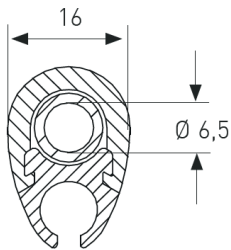

## Basisangebot

Gerne erstellen wir Ihnen ein individuelles Angebot für Ihr Schiff

D1-211-2C  
D1-212-2C

Segelfläche: 22 m<sup>2</sup>  
 Verdrängung: 1,8 t  
 Vorstag Ø: 5 mm  
 Vorstaglänge: 8 m

BA I

	Artikelnummer
1	Stagwirbel STW I
2	Kreuztoggle 33 mm lg. - Bolzen 8 mm 30-1
3	Fallschlitten FS II
4	Profilvorstag BA I - 8 m BA I
	(letztes Profilstück so kürzen, dass die Feder ca. 2 cm gespannt ist)
5	Kunststoffrohr 8 m BA I-5
	Distanzstücke 3 x BA I-8
	Einführung (Nr. 17) und Endkappe (Nr. 7) EEB I
8	Rohrkupplungssatz (inkl. Profilschuh und Feder) RKS I-BA I
	Augterminal mit Ring und Leine A5-1
10	Dreilochscheibe mit Schnappschäkel 18/9-S
11	Decksdurchführung mit Doppelkardan DD I
12	Fockroller Classic F III-2
13	Fockroller Endlos FE III-2