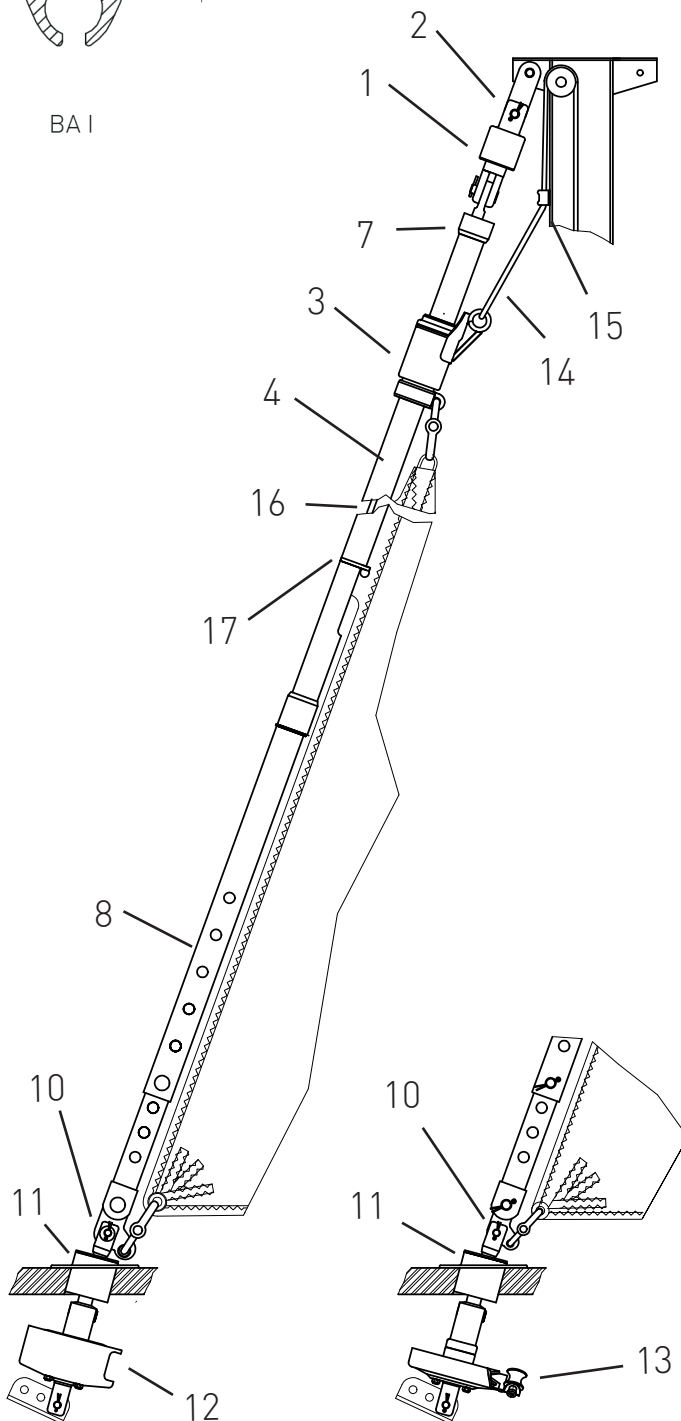

## Basisangebot

Gerne erstellen wir Ihnen ein individuelles Angebot für Ihr Schiff

D1-211-2C  
D1-212-2C

Segelfläche: 22 m<sup>2</sup>  
 Verdrängung: 1,8 t  
 Vorstag Ø: 5 mm  
 Vorstaglänge: 8 m

BA I

	Artikelnummer
1	Stagwirbel STW I
2	Kreuztoggle 33 mm lg. - Bolzen 8 mm 30-1
3	Fallschlitten FS II
4	Profilvorstag BA I - 8 m BA I
	(letztes Profilstück so kürzen, dass die Feder ca. 2 cm gespannt ist)
5	Kunststoffrohr 8 m BA I-5
	Distanzstücke 3 x BA I-8
	Einführung (Nr. 17) und Endkappe (Nr. 7) EEB I
8	Rohrkupplungssatz (inkl. Profilschuh und Feder) RKS I-BA I
	Augterminal mit Ring und Leine A5-1
10	Dreilochscheibe mit Schnappschäkel 18/9-S
11	Decksdurchführung mit Doppelkardan DD I
12	Fockroller Classic F III-2
13	Fockroller Endlos FE III-2

## Bedienleine Fockroller Classic

	Artikel- nummer	Preis inkl. 19% MwSt.
Ø 4 mm / Länge 10 m (Farbe: dunkelblau)	L-D4-L10	10,62 EUR
Ø 6 mm / Länge 16 m (Farbe: dunkelblau)	L-D6-L16	38,52 EUR
Ø 8 mm / Länge 22 m (Farbe: dunkelblau)	L-D8-L22	57,79 EUR
Ø 10 mm / Länge 28 m (Farbe: dunkelblau)	L-D10-L28	118,56 EUR