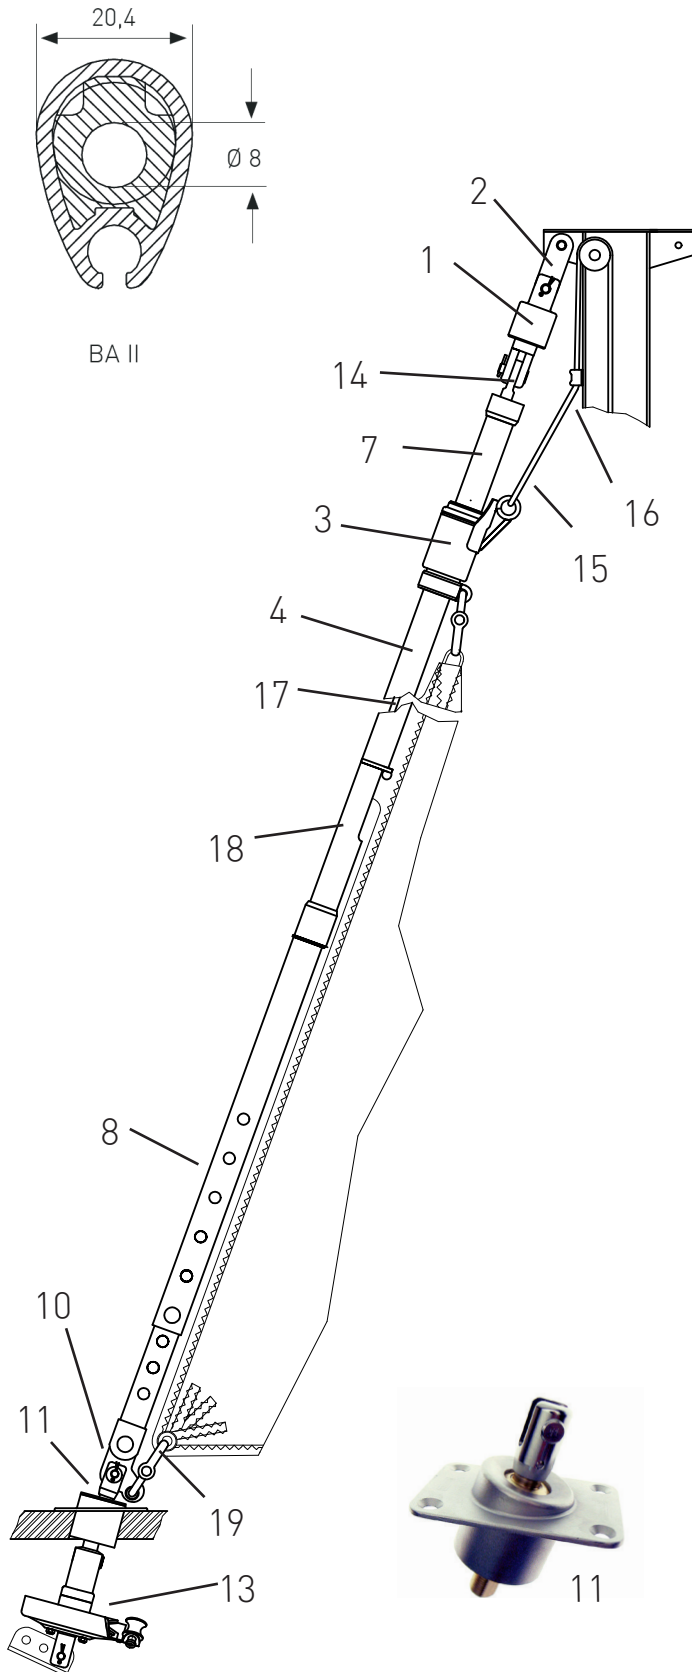

Basisangebot

Gerne erstellen wir Ihnen ein individuelles Angebot für Ihr Schiff

D1-212-3c

Segelfläche: max. 50 m²
 Verdrängung: ca. 4,5 t
 Vorstag Ø: 6 mm
 Vorstagslänge: 12 m

	Artikelnummer
1 Stagwirbel	STW III
2 Lasche 50 mm	L50-25-8
3 Fallschlitten	FS III
18 Anfangsprofilteil BA II (0,2 m) inkl. Segeleinführung	BA II-A-200
4 Profil BA II (5 x 2 m Stücklänge) inkl. je 1x Profilverbinder, 1 x Klammer, Befestigungsteile	BA II-B
7 Endprofil BA II (2 m) inkl. 2 x Profilverbinder, 1 x Klammer, Befes- tigungsteile, Endkappe	BA II-C
8 Rohrkupplungssatz (inkl. Profilschuh) Spezialterminal M 12 für Vorstag Ø 6 mm	RKS II-BA II 39-M12
10 Dreilochscheibe mit Schnappschäkel	18/10-III-S
11 Decksdurchführung m. Doppelkardan	DD II
13 Fockroller Endlos	FE IV-2

Richtpreis inkl. 19% MwSt.

mit Fockroller Endlos - FE IV-2 und DD II 3.386 EUR

(Richtpreis gilt für o.a. Einzelteile ab Werk Markdorf (EXW).
 Ohne Montage, Leine, Leinenführung, Vorstag, Konfektionieren,
 Pütting, Verlängerungen, Verpackung, weiteres Zubehör.)

	Artikelnummer	Preis inkl. 19% MwSt.
Ø 6 mm / Länge 2 x 4 m (Farbe: dunkelblau)	LE-D6-L8	61,31 EUR
Ø 6 mm / Länge 2 x 5 m (Farbe: dunkelblau)	LE-D6-L10	62,80 EUR
Ø 8 mm / Länge 2 x 6 m (Farbe: dunkelblau)	LE-D8-L12	80,06 EUR
Ø 8 mm / Länge 2 x 8 m (Farbe: dunkelblau)	LE-D8-L16	84,11 EUR
Ø 10 mm / Länge 2 x 9 m (Farbe: dunkelblau)	LE-D10-L18	112,13 EUR
Ø 10 mm / Länge 2 x 10 m (Farbe: dunkelblau)	LE-D10-L20	113,84 EUR

Bedienleine Fockroller Classic

	Artikelnummer	Preis inkl. 19% MwSt.
Ø 4 mm / Länge 10 m (Farbe: dunkelblau)	L-D4-L10	10,62 EUR
Ø 6 mm / Länge 16 m (Farbe: dunkelblau)	L-D6-L16	38,52 EUR
Ø 8 mm / Länge 22 m (Farbe: dunkelblau)	L-D8-L22	57,79 EUR
Ø 10 mm / Länge 28 m (Farbe: dunkelblau)	L-D10-L28	118,56 EUR